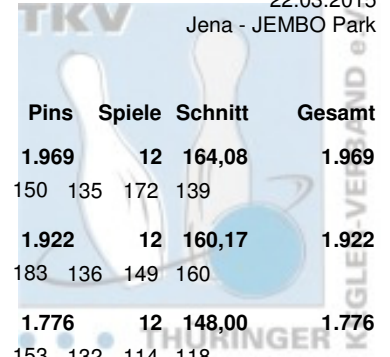

Thüringer Landesmeisterschaft 2015 Seniorinnen B

21.03.2015 - 22.03.2015 Jena - Bowling Roma / JEMBO Park

Platz:	Name:	Club / Verein:	LV:	Schnitt:	Sp.:	Gesamt:
1	Hellmuth, Gabi	SV 1970 Meiningen	THÜ	164,08	12	1.969
2	Ratz, Regina	BC Pin Ghosts Jena	THÜ	160,17	12	1.922
3	Förstel, Gisela	Roma Bowlers	THÜ	148,00	12	1.776
4	Zulus, Siegrun	Saale Schwarzza Bowling 1997	THÜ	160,50	6	963
5	Schulze, Karin	Weimarer Bowlingfuchse 04	THÜ	152,00	6	912

Thüringer Landesmeisterschaft 2015 Seniorinnen B

Finale

22.03.2015
Jena - JEMBO Park

Platz	Name	Verein	LV	Übertrag	Pins	Spiele	Schnitt	Gesamt
1	Hellmuth, Gabi	SV 1970 Meiningen e.V.	THÜ	976	1.969	12	164,08	1.969
		Pins: 993 Spiele: 6 Schnitt: 165,50	HI: 247	Spiele: 150 247	150 135	172 139		
2	Ratz, Regina	BC Pin Ghosts Jena	THÜ	972	1.922	12	160,17	1.922
		Pins: 950 Spiele: 6 Schnitt: 158,33	HI: 190	Spiele: 132 190	183 136	149 160		
3	Förstel, Gisela	Roma Bowlers e.V.	THÜ	996	1.776	12	148,00	1.776
		Pins: 780 Spiele: 6 Schnitt: 130,00	HI: 153	Spiele: 135 128	153 132	114 118		

Thüringer Landesmeisterschaft 2015 Seniorinnen B

Vorrunde

21.03.2015
Jena - Bowling Roma

Platz	Name	Verein	LV	Pins	Spiele	Schnitt	Gesamt
1	Förstel, Gisela	Roma Bowlers e.V.	THÜ	996	6	166,00	996
		Pins: 996 Spiele: 6 Schnitt: 166,00	HI: 187 Spiele: 187 156	170 173 155 155			
2	Hellmuth, Gabi	SV 1970 Meiningen e.V.	THÜ	976	6	162,67	976
		Pins: 976 Spiele: 6 Schnitt: 162,67	HI: 195 Spiele: 190 141	195 152 139 159			
3	Ratz, Regina	BC Pin Ghosts Jena	THÜ	972	6	162,00	972
		Pins: 972 Spiele: 6 Schnitt: 162,00	HI: 191 Spiele: 165 154	170 135 157 191			
4	Zulus, Siegrun	Saale Schwarza Bowling 1997 e.V.	THÜ	963	6	160,50	963
		Pins: 963 Spiele: 6 Schnitt: 160,50	HI: 188 Spiele: 156 176	134 133 176 188			
5	Schulze, Karin	Weimarer Bowlingfuchse 04 e.V.	THÜ	912	6	152,00	912
		Pins: 912 Spiele: 6 Schnitt: 152,00	HI: 167 Spiele: 143 130	158 167 147 167			