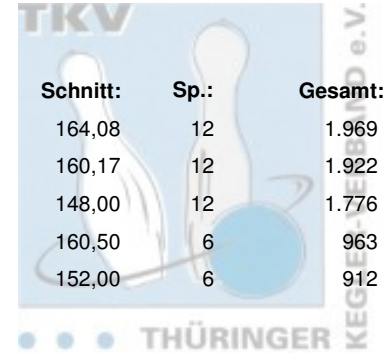

Thüringer Landesmeisterschaft 2015 Seniorinnen B

21.03.2015 - 22.03.2015 Jena - Bowling Roma / JEMBO Park

Platz:	Name:	Club / Verein:	LV:	Schnitt:	Sp.:	Gesamt:
1	Hellmuth, Gabi	SV 1970 Meiningen	THÜ	164,08	12	1.969
2	Ratz, Regina	BC Pin Ghosts Jena	THÜ	160,17	12	1.922
3	Förstel, Gisela	Roma Bowlers	THÜ	148,00	12	1.776
4	Zulus, Siegrun	Saale Schwarzza Bowling 1997	THÜ	160,50	6	963
5	Schulze, Karin	Weimarer Bowlingfuchse 04	THÜ	152,00	6	912

Thüringer Landesmeisterschaft 2015 Seniorinnen B

Finale

22.03.2015
Jena - JEMBO Park

Platz	Name	Verein	LV	Übertrag	Pins	Spiele	Schnitt	Gesamt
1	Hellmuth, Gabi	SV 1970 Meiningen e.V.	THÜ	976	1.969	12	164,08	1.969
		Pins: 993 Spiele: 6 Schnitt: 165,50	HI: 247	Spiele: 150 247	150 135	172 139		
2	Ratz, Regina	BC Pin Ghosts Jena	THÜ	972	1.922	12	160,17	1.922
		Pins: 950 Spiele: 6 Schnitt: 158,33	HI: 190	Spiele: 132 190	183 136	149 160		
3	Förstel, Gisela	Roma Bowlers e.V.	THÜ	996	1.776	12	148,00	1.776
		Pins: 780 Spiele: 6 Schnitt: 130,00	HI: 153	Spiele: 135 128	153 132	114 118		