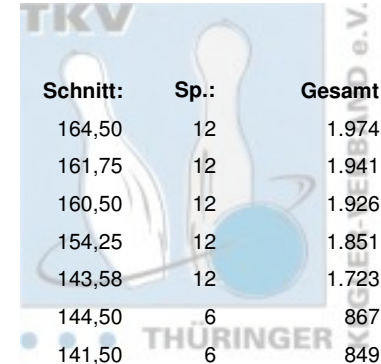

Thüringer Landesmeisterschaft 2015 Seniorinnen A

21.03.2015 - 22.03.2015 Jena - Bowling Roma / JEMBO Park

Platz:	Name:	Club / Verein:	LV:	Schnitt:	Sp.:	Gesamt:
1	Dierl, Margitta	Roma Bowlers	THÜ	164,50	12	1.974
2	Natke, Rita	BC Erfurt 2000	THÜ	161,75	12	1.941
3	Freitag, Ines	1. JBC "JEMBO Bunny's"	THÜ	160,50	12	1.926
4	Boin, Ina	BC Erfurt 2000	THÜ	154,25	12	1.851
5	Meier, Eva	VilniusBowler Erfurt	THÜ	143,58	12	1.723
6	Eichhorn, Martina	1. JBC "JEMBO Bunny's"	THÜ	144,50	6	867
7	Schröder, Elke	1. Mühlhäuser BC 98	THÜ	141,50	6	849
8	Massinger, Simone	1. Geraer Bowlingverein	THÜ	137,33	6	824
9	Schulz, Martina	Saale Schwarzza Bowling 1997	THÜ	115,67	6	694

Thüringer Landesmeisterschaft 2015 Seniorinnen A

Finale

22.03.2015
Jena - JEMBO Park

Platz	Name	Verein	LV	Übertrag	Pins	Spiele	Schnitt	Gesamt
1	Dierl, Margitta	Roma Bowlers e.V.	THÜ	1.004	1.974	12	164,50	1.974
		Pins: 970 Spiele: 6 Schnitt: 161,67	HI: 190	Spiele: 130 190	179 169	137	165	
2	Natke, Rita	BC Erfurt 2000 e.V.	THÜ	939	1.941	12	161,75	1.941
		Pins: 1.002 Spiele: 6 Schnitt: 167,00	HI: 191	Spiele: 190 191	121 177	171	152	
3	Freitag, Ines	1. JBC "JEMBO Bunny's" e.V.	THÜ	1.009	1.926	12	160,50	1.926
		Pins: 917 Spiele: 6 Schnitt: 152,83	HI: 189	Spiele: 189 137	152 147	169	123	
4	Boin, Ina	BC Erfurt 2000 e.V.	THÜ	985	1.851	12	154,25	1.851
		Pins: 866 Spiele: 6 Schnitt: 144,33	HI: 173	Spiele: 173 149	110 145	144	145	
5	Meier, Eva	VilniusBowler Erfurt e.V.	THÜ	909	1.723	12	143,58	1.723
		Pins: 814 Spiele: 6 Schnitt: 135,67	HI: 168	Spiele: 108 133	167 129	109	168	