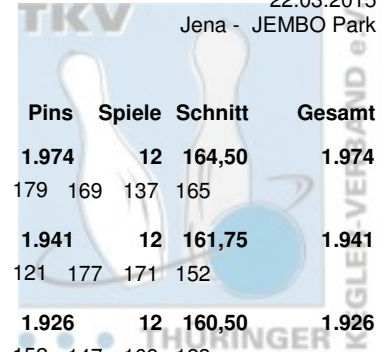

Thüringer Landesmeisterschaft 2015 Seniorinnen A

21.03.2015 - 22.03.2015 Jena - Bowling Roma / JEMBO Park

Platz:	Name:	Club / Verein:	LV:	Schnitt:	Sp.:	Gesamt:
1	Dierl, Margitta	Roma Bowlers	THÜ	164,50	12	1.974
2	Natke, Rita	BC Erfurt 2000	THÜ	161,75	12	1.941
3	Freitag, Ines	1. JBC "JEMBO Bunny's"	THÜ	160,50	12	1.926
4	Boin, Ina	BC Erfurt 2000	THÜ	154,25	12	1.851
5	Meier, Eva	VilniusBowler Erfurt	THÜ	143,58	12	1.723
6	Eichhorn, Martina	1. JBC "JEMBO Bunny's"	THÜ	144,50	6	867
7	Schröder, Elke	1. Mühlhäuser BC 98	THÜ	141,50	6	849
8	Massinger, Simone	1. Geraer Bowlingverein	THÜ	137,33	6	824
9	Schulz, Martina	Saale Schwarzza Bowling 1997	THÜ	115,67	6	694

Thüringer Landesmeisterschaft 2015 Seniorinnen A

Finale

22.03.2015
Jena - JEMBO Park

Platz	Name	Verein	LV	Übertrag	Pins	Spiele	Schnitt	Gesamt
1	Dierl, Margitta	Roma Bowlers e.V.	THÜ	1.004	1.974	12	164,50	1.974
		Pins: 970 Spiele: 6 Schnitt: 161,67	HI: 190	Spiele: 130 190	179 169	137	165	
2	Natke, Rita	BC Erfurt 2000 e.V.	THÜ	939	1.941	12	161,75	1.941
		Pins: 1.002 Spiele: 6 Schnitt: 167,00	HI: 191	Spiele: 190 191	121 177	171	152	
3	Freitag, Ines	1. JBC "JEMBO Bunny's" e.V.	THÜ	1.009	1.926	12	160,50	1.926
		Pins: 917 Spiele: 6 Schnitt: 152,83	HI: 189	Spiele: 189 137	152 147	169	123	
4	Boin, Ina	BC Erfurt 2000 e.V.	THÜ	985	1.851	12	154,25	1.851
		Pins: 866 Spiele: 6 Schnitt: 144,33	HI: 173	Spiele: 173 149	110 145	144	145	
5	Meier, Eva	VilniusBowler Erfurt e.V.	THÜ	909	1.723	12	143,58	1.723
		Pins: 814 Spiele: 6 Schnitt: 135,67	HI: 168	Spiele: 108 133	167 129	109	168	