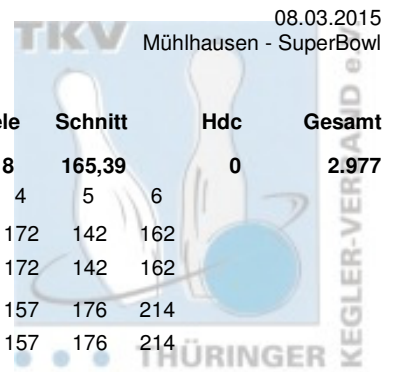

# Thüringer Landesmeisterschaft 2015 Trio Seniorinnen

08.03.2015

Mühlhausen - SuperBowl

Platz	Team	LV	Pins	Spiele	Schnitt	Hdc	Gesamt
<b>1</b>	<b>Dierl &amp; Förstel &amp; Freitag</b>	<b>THÜ</b>	<b>2.977</b>	<b>18</b>	<b>165,39</b>	<b>0</b>	<b>2.977</b>
	Roma Bowlers	Pins /Sp. Schnitt HI Spiel:	1 2 3 4 5 6				
	<b>Freitag, Ines</b>	1.013 / 6 168,83 193	179 165 193 172 142 162				
	Hdc je Spiel: 0 ges. Handicap von: 0	1.013 / 6 168,83 193	179 165 193 172 142 162				
	<b>Dierl, Margitta</b>	998 / 6 166,33 214	150 153 148 157 176 214				
	Hdc je Spiel: 0 ges. Handicap von: 0	998 / 6 166,33 214	150 153 148 157 176 214				
	<b>Förstel, Gisela</b>	966 / 6 161,00 179	149 174 179 136 173 155				
	Hdc je Spiel: 0 ges. Handicap von: 0	966 / 6 161,00 179	149 174 179 136 173 155				
	<b>Team</b> ohne Handicap:	2.977 / 18 165,39 531	478 492 520 465 491 531				
	ges. Handicap von: 0	2.977 / 18 165,39 531	478 492 520 465 491 531				
<b>2</b>	<b>Constabel &amp; Müller &amp; Stange</b>	<b>THÜ</b>	<b>2.869</b>	<b>18</b>	<b>159,39</b>	<b>90</b>	<b>2.959</b>
	BC Erfurt 2000	Pins /Sp. Schnitt HI Spiel:	1 2 3 4 5 6				
	<b>Stange, Christina</b>	966 / 6 161,00 204	143 204 138 167 151 163				
	Hdc je Spiel: 10 ges. Handicap von: 60	1.026 / 6 171,00 214	153 214 148 177 161 173				
	<b>Müller, Christa</b>	943 / 6 157,17 185	117 162 152 165 185 162				
	Hdc je Spiel: 5 ges. Handicap von: 30	973 / 6 162,17 190	122 167 157 170 190 167				
	<b>Constabel, Karola</b>	960 / 6 160,00 181	127 140 163 180 181 169				
	Hdc je Spiel: 0 ges. Handicap von: 0	960 / 6 160,00 181	127 140 163 180 181 169				
	<b>Team</b> ohne Handicap:	2.869 / 18 159,39 517	387 506 453 512 517 494				
	ges. Handicap von: 90	2.959 / 18 164,39 532	402 521 468 527 532 509				
<b>3</b>	<b>Hellmuth &amp; Loos &amp; Meier</b>	<b>THÜ</b>	<b>2.856</b>	<b>18</b>	<b>158,67</b>	<b>6</b>	<b>2.862</b>
	1. Geraer Bowlingverein	Pins /Sp. Schnitt HI Spiel:	1 2 3 4 5 6				
	<b>Hellmuth, Gabi</b>	1.061 / 6 176,83 215	158 151 215 191 180 166				
	Hdc je Spiel: 0 ges. Handicap von: 0	1.061 / 6 176,83 215	158 151 215 191 180 166				
	<b>Loos, Gisela</b>	895 / 6 149,17 169	144 169 169 149 150 114				
	Hdc je Spiel: 1 ges. Handicap von: 6	901 / 6 150,17 170	145 170 170 150 151 115				
	<b>Meier, Eva</b>	900 / 6 150,00 180	137 180 167 148 128 140				
	Hdc je Spiel: 0 ges. Handicap von: 0	900 / 6 150,00 180	137 180 167 148 128 140				
	<b>Team</b> ohne Handicap:	2.856 / 18 158,67 551	439 500 551 488 458 420				
	ges. Handicap von: 6	2.862 / 18 159,00 552	440 501 552 489 459 421				
<b>4</b>	<b>Rosenkranz &amp; Schau &amp; Schneider</b>	<b>THÜ</b>	<b>2.763</b>	<b>18</b>	<b>153,50</b>	<b>0</b>	<b>2.763</b>
	1. JBC "JEMBO Bunny's"	Pins /Sp. Schnitt HI Spiel:	1 2 3 4 5 6				
	<b>Schau, Sabine</b>	937 / 6 156,17 193	144 167 146 161 193 126				
	Hdc je Spiel: 0 ges. Handicap von: 0	937 / 6 156,17 193	144 167 146 161 193 126				
	<b>Schneider, Kornelia</b>	924 / 6 154,00 170	136 167 170 151 133 167				
	Hdc je Spiel: 0 ges. Handicap von: 0	924 / 6 154,00 170	136 167 170 151 133 167				
	<b>Rosenkranz, Ute</b>	902 / 6 150,33 174	155 174 163 146 148 116				
	Hdc je Spiel: 0 ges. Handicap von: 0	902 / 6 150,33 174	155 174 163 146 148 116				
	<b>Team</b> ohne Handicap:	2.763 / 18 153,50 508	435 508 479 458 474 409				
	ges. Handicap von: 0	2.763 / 18 153,50 508	435 508 479 458 474 409				
<b>5</b>	<b>Massinger &amp; Steinbrecher &amp; Tschirschke</b>	<b>THÜ</b>	<b>2.196</b>	<b>18</b>	<b>122,00</b>	<b>6</b>	<b>2.202</b>
	1. Geraer Bowlingverein	Pins /Sp. Schnitt HI Spiel:	1 2 3 4 5 6				
	<b>Massinger, Simone</b>	958 / 6 159,67 166	164 151 156 159 162 166				
	Hdc je Spiel: 0 ges. Handicap von: 0	958 / 6 159,67 166	164 151 156 159 162 166				
	<b>Tschirschke, Roswita</b>	674 / 6 112,33 145	106 145 94 104 112 113				
	Hdc je Spiel: 1 ges. Handicap von: 6	680 / 6 113,33 146	107 146 95 105 113 114				
	<b>Steinbrecher, Simone</b>	564 / 6 94,00 113	106 113 85 84 92 84				
	Hdc je Spiel: 0 ges. Handicap von: 0	564 / 6 94,00 113	106 113 85 84 92 84				
	<b>Team</b> ohne Handicap:	2.196 / 18 122,00 409	376 409 335 347 366 363				
	ges. Handicap von: 6	2.202 / 18 122,33 410	377 410 336 348 367 364				