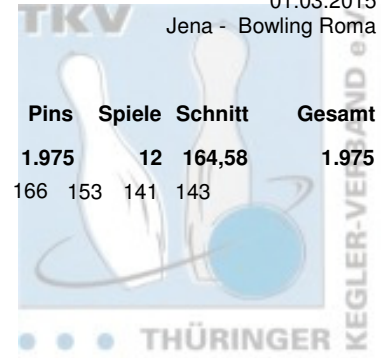

Thüringer Landesmeisterschaft 2015 Versehrte Damen

Finale

01.03.2015

Jena - Bowling Roma

Platz	Name	Verein	LV	Übertrag	Pins	Spiele	Schnitt	Gesamt
1	Frey, Carmen	VilniusBowler Erfurt e.V.	THÜ	993	1.975	12	164,58	1.975
		Pins: 982 Spiele: 6 Schnitt: 163,67	HI: 192	Spiele: 192 187	166 153	141 143		

Thüringer Landesmeisterschaft 2015 Versehrte Damen

Vorrunde

28.02.2015

Eisenach - Bowlingcenter

Platz	Name	Verein	LV	Pins	Spiele	Schnitt	Gesamt
1	Frey, Carmen	VilniusBowler Erfurt e.V.	THÜ	993	6	165,50	993
		Pins: 993 Spiele: 6 Schnitt: 165,50	HI: 189 Spiele: 145 155	156	179	189	169