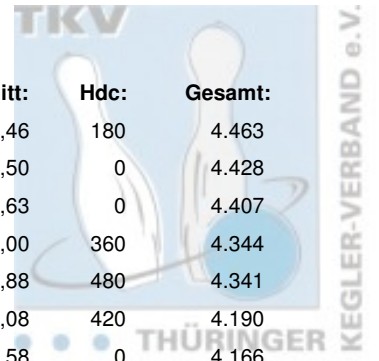

Jugend 2. u. 3. Spieltag Doppel Mixed

27.09.2014 - 28.09.2014 Weimar/Erfurt - Atrium Weimar/Vilnius Bowling

Platz:	Team:	LV:	Pins:	Spiele:	Schnitt:	Hdc:	Gesamt:
1	Hofmann, Vivian & Radke, Till	THÜ	4.283	24	178,46	180	4.463
2	Elliott, Jakob & Löhning, Lorenz	THÜ	4.428	24	184,50	0	4.428
3	Balzer, Robin & Thieme, Vincent Ramon	THÜ	4.407	24	183,63	0	4.407
4	Bölte, Jennifer & Dockhorn, Juliane	THÜ	3.984	24	166,00	360	4.344
5	Fleischhacker, Laura & Sommerfeld, Liane	THÜ	3.861	24	160,88	480	4.341
6	Meinberg, Selina & Raspe, Alexander	THÜ	3.770	24	157,08	420	4.190
7	Geithner, Daniel & Steingrüber, Andre	THÜ	4.166	24	173,58	0	4.166
8	Weißer, Torsten & Witt, Anton	THÜ	4.037	24	168,21	0	4.037
9	Steinbrück, Nicole & Zacher, Paul	THÜ	3.767	24	156,96	180	3.947
10	Berl, Vasco & Unterdörfer, Bastian	THÜ	3.935	24	163,96	0	3.935
11	Deuschle, Luka & Haubold, Lucas	THÜ	3.667	24	152,79	120	3.787
12	Pfeifer, Lukas & Treske, Ole Kilian	THÜ	3.516	24	146,50	240	3.756
13	Barth, Felix & Beitz, Thorsten	THÜ	3.456	24	144,00	0	3.456
14	Göthe, Leon & Maeder, Sebastian	THÜ	3.139	24	130,79	240	3.379
15	Hopfgarten, Tobias & Ott, Florian	THÜ	3.295	24	137,29	0	3.295
16	Heimann, Leon & Herrmann, Lucas	THÜ	3.073	24	128,04	120	3.193
17	Fäßler, Eik & Gründger, Richard	THÜ	2.920	24	121,67	0	2.920