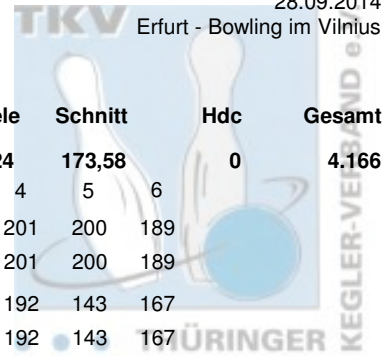

Jugend 2. u. 3. Spieltag Doppel Mixed Finale

28.09.2014
Erfurt - Bowling im Vilnius

Platz	Team	LV	Übertrag	Pins	Spiele	Schnitt	Hdc	Gesamt		
7	Geithner, Daniel & Steingrüber, Andre	THÜ	2.004	4.166	24	173,58	0	4.166		
	1. Geraer Bowlingverein	Pins /Sp. Schnitt	HI	Spiel: 1	2	3	4	5	6	
	Geithner, Daniel	1.208 / 6	201,33	232	224	162	232	201	200	189
	Hdc je Spiel: 0 ges. Handicap von: 0	1.208 / 6	201,33	232	224	162	232	201	200	189
	Steingrüber, Andre	954 / 6	159,00	192	170	137	145	192	143	167
	Hdc je Spiel: 0 ges. Handicap von: 0	954 / 6	159,00	192	170	137	145	192	143	167
	Team ohne Handicap:	2.162 / 12	180,17	394	394	299	377	393	343	356
	ges. Handicap von: 0	2.162 / 12	180,17	394	394	299	377	393	343	356
8	Weißer, Torsten & Witt, Anton	THÜ	1.919	4.037	24	168,21	0	4.037		
	Roma Bowlers	Pins /Sp. Schnitt	HI	Spiel: 1	2	3	4	5	6	
	Weißer, Torsten	1.069 / 6	178,17	190	185	182	152	181	190	179
	Hdc je Spiel: 0 ges. Handicap von: 0	1.069 / 6	178,17	190	185	182	152	181	190	179
	Witt, Anton	1.049 / 6	174,83	200	157	200	183	158	181	170
	Hdc je Spiel: 0 ges. Handicap von: 0	1.049 / 6	174,83	200	157	200	183	158	181	170
	Team ohne Handicap:	2.118 / 12	176,50	382	342	382	335	339	371	349
	ges. Handicap von: 0	2.118 / 12	176,50	382	342	382	335	339	371	349
9	Steinbrück, Nicole & Zacher, Paul	THÜ	1.924	3.767	24	156,96	180	3.947		
	SV Südring Erfurt	Pins /Sp. Schnitt	HI	Spiel: 1	2	3	4	5	6	
	Steinbrück, Nicole	986 / 6	164,33	185	168	181	185	177	117	158
	Hdc je Spiel: 15 ges. Handicap von: 90	1.076 / 6	179,33	200	183	196	200	192	132	173
	Zacher, Paul	947 / 6	157,83	179	167	179	145	158	131	167
	Hdc je Spiel: 0 ges. Handicap von: 0	947 / 6	157,83	179	167	179	145	158	131	167
	Team ohne Handicap:	1.933 / 12	161,08	360	335	360	330	335	248	325
	ges. Handicap von: 90	2.023 / 12	168,58	375	350	375	345	350	263	340
10	Berl, Vasco & Unterdörfer, Bastian	THÜ	2.019	3.935	24	163,96	0	3.935		
	Weimarer Bowlingfuchse 04	Pins /Sp. Schnitt	HI	Spiel: 1	2	3	4	5	6	
	Unterdörfer, Bastian	1.048 / 6	174,67	211	157	211	188	171	173	148
	Hdc je Spiel: 0 ges. Handicap von: 0	1.048 / 6	174,67	211	157	211	188	171	173	148
	Berl, Vasco	868 / 6	144,67	179	126	129	148	179	159	127
	Hdc je Spiel: 0 ges. Handicap von: 0	868 / 6	144,67	179	126	129	148	179	159	127
	Team ohne Handicap:	1.916 / 12	159,67	350	283	340	336	350	332	275
	ges. Handicap von: 0	1.916 / 12	159,67	350	283	340	336	350	332	275
11	Deuschle, Luka & Haubold, Lucas	THÜ	1.893	3.667	24	152,79	120	3.787		
	Roma Bowlers	Pins /Sp. Schnitt	HI	Spiel: 1	2	3	4	5	6	
	Deuschle, Luka	916 / 6	152,67	200	138	146	157	200	147	128
	Hdc je Spiel: 10 ges. Handicap von: 60	976 / 6	162,67	210	148	156	167	210	157	138
	Haubold, Lucas	918 / 6	153,00	176	166	123	124	160	169	176
	Hdc je Spiel: 0 ges. Handicap von: 0	918 / 6	153,00	176	166	123	124	160	169	176
	Team ohne Handicap:	1.834 / 12	152,83	360	304	269	281	360	316	304
	ges. Handicap von: 60	1.894 / 12	157,83	370	314	279	291	370	326	314
12	Pfeifer, Lukas & Treske, Ole Kilian	THÜ	1.898	3.516	24	146,50	240	3.756		
	Roma Bowlers	Pins /Sp. Schnitt	HI	Spiel: 1	2	3	4	5	6	
	Treske, Ole Kilian	871 / 6	145,17	175	114	175	145	150	137	150
	Hdc je Spiel: 10 ges. Handicap von: 60	931 / 6	155,17	185	124	185	155	160	147	160
	Pfeifer, Lukas	867 / 6	144,50	166	133	133	149	153	133	166
	Hdc je Spiel: 10 ges. Handicap von: 60	927 / 6	154,50	176	143	143	159	163	143	176
	Team ohne Handicap:	1.738 / 12	144,83	316	247	308	294	303	270	316
	ges. Handicap von: 120	1.858 / 12	154,83	336	267	328	314	323	290	336