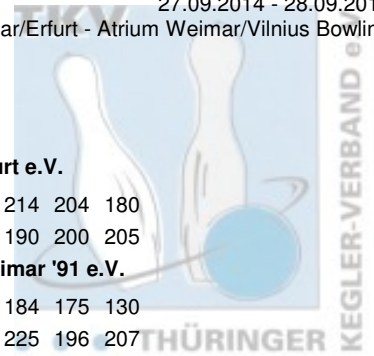

Platz	Name	Schnitt	Pins	Spiele	Hi-Game	Land	Verein / Club
1	Elliott, Jakob	201,75	2.421	12	258	THÜ	BSG Fiskus Erfurt e.V.
		Vorrunde 198,50	1.191	6	217	Spiele: 169 207 217 214 204 180	
		Finale 205,00	1.230	6	258	Spiele: 188 189 258 190 200 205	
2	Thieme, Vincent Ramon	189,50	2.274	12	237	THÜ	SSV Vimarria Weimar '91 e.V.
		Vorrunde 170,33	1.022	6	194	Spiele: 161 194 178 184 175 130	
		Finale 208,67	1.252	6	237	Spiele: 188 199 237 225 196 207	
3	Geithner, Daniel	187,67	2.252	12	232	THÜ	1. Geraer BV - TSV 1880 Gera-Zwötzen e.V.
		Vorrunde 174,00	1.044	6	215	Spiele: 156 183 180 156 154 215	
		Finale 201,33	1.208	6	232	Spiele: 224 162 232 201 200 189	
4	Radke, Till	181,75	2.181	12	224	THÜ	Roma Bowlers e.V.
		Vorrunde 180,17	1.081	6	218	Spiele: 218 157 196 162 163 185	
		Finale 183,33	1.100	6	224	Spiele: 159 140 213 216 148 224	
5	Balzer, Robin	177,75	2.133	12	223	THÜ	BC Rot-Weiß Erfurt e.V.
		Vorrunde 173,83	1.043	6	223	Spiele: 155 157 159 200 223 149	
		Finale 181,67	1.090	6	193	Spiele: 170 172 171 193 192 192	
6	Unterdörfer, Bastian	177,17	2.126	12	211	THÜ	Weimarer Bowlingfüchse 04 e.V.
		Vorrunde 179,67	1.078	6	201	Spiele: 176 201 188 142 199 172	
		Finale 174,67	1.048	6	211	Spiele: 157 211 188 171 173 148	
7	Weiße, Torsten	170,08	2.041	12	190	THÜ	Roma Bowlers e.V.
		Vorrunde 162,00	972	6	184	Spiele: 181 169 137 184 143 158	
		Finale 178,17	1.069	6	190	Spiele: 185 182 152 181 190 179	
8	Löhning, Lorenz	167,25	2.007	12	230	THÜ	BSG Fiskus Erfurt e.V.
		Vorrunde 168,17	1.009	6	230	Spiele: 125 149 230 206 175 124	
		Finale 166,33	998	6	209	Spiele: 209 140 178 115 169 187	
9	Witt, Anton	166,33	1.996	12	205	THÜ	Roma Bowlers e.V.
		Vorrunde 157,83	947	6	205	Spiele: 163 205 162 118 144 155	
		Finale 174,83	1.049	6	200	Spiele: 157 200 183 158 181 170	
10	Zacher, Paul	159,67	1.916	12	182	THÜ	SV Südring
		Vorrunde 161,50	969	6	182	Spiele: 139 182 158 140 181 169	
		Finale 157,83	947	6	179	Spiele: 167 179 145 158 131 167	
11	Steingrüber, Andre	159,50	1.914	12	192	THÜ	1. Geraer BV - TSV 1880 Gera-Zwötzen e.V.
		Vorrunde 160,00	960	6	189	Spiele: 140 161 180 167 123 189	
		Finale 159,00	954	6	192	Spiele: 170 137 145 192 143 167	
12	Raspe, Alexander	159,42	1.913	12	185	THÜ	Weimarer Bowlingfüchse 04 e.V.
		Vorrunde 150,67	904	6	179	Spiele: 156 128 151 122 179 168	
		Finale 168,17	1.009	6	185	Spiele: 185 153 161 181 159 170	
13	Deuschle, Luka	155,50	1.866	12	200	THÜ	Roma Bowlers e.V.
		Vorrunde 158,33	950	6	176	Spiele: 138 147 168 158 176 163	
		Finale 152,67	916	6	200	Spiele: 138 146 157 200 147 128	
14	Berl, Vasco	150,75	1.809	12	179	THÜ	Weimarer Bowlingfüchse 04 e.V.
		Vorrunde 156,83	941	6	178	Spiele: 178 160 150 158 123 172	
		Finale 144,67	868	6	179	Spiele: 126 129 148 179 159 127	
15	Haubold, Lucas	150,08	1.801	12	176	THÜ	Roma Bowlers e.V.
		Vorrunde 147,17	883	6	171	Spiele: 146 148 123 135 160 171	
		Finale 153,00	918	6	176	Spiele: 166 123 124 160 169 176	
16	Treske, Ole Kilian	147,25	1.767	12	175	THÜ	Roma Bowlers e.V.
		Vorrunde 149,33	896	6	158	Spiele: 149 146 138 157 148 158	
		Finale 145,17	871	6	175	Spiele: 114 175 145 150 137 150	
17	Pfeifer, Lukas	145,75	1.749	12	182	THÜ	Roma Bowlers e.V.
		Vorrunde 147,00	882	6	182	Spiele: 182 155 145 141 144 115	
		Finale 144,50	867	6	166	Spiele: 133 133 149 153 133 166	
18	Beitz, Thorsten	144,25	1.731	12	170	THÜ	Roma Bowlers e.V.
		Vorrunde 146,50	879	6	170	Spiele: 134 135 149 127 164 170	
		Finale 142,00	852	6	161	Spiele: 150 148 120 148 161 125