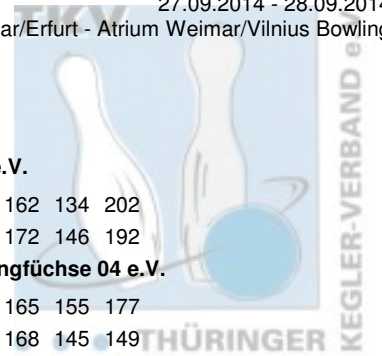

Jugend 2. u. 3. Spieltag Doppel Mixed

27.09.2014 - 28.09.2014
Weimar/Erfurt - Atrium Weimar/Vilnius Bowling

Einzelauswertung für Rangliste der Spielerinnen

Platz	Name	Schnitt	Pins	Spiele	Hi-Game	Land	Verein / Club
1	Hofmann, Vivian	175,17	2.102	12	215	THÜ	Roma Bowlers e.V.
	Vorrunde	180,00	1.080	6	215	Spiele: 187 180 215 162 134 202	
	Finale	170,33	1.022	6	192	Spiele: 176 170 166 172 146 192	
2	Dockhorn, Juliane	166,83	2.002	12	186	THÜ	Weimarer Bowlingfuchse 04 e.V.
	Vorrunde	169,67	1.018	6	177	Spiele: 176 168 177 165 155 177	
	Finale	164,00	984	6	186	Spiele: 186 174 162 168 145 149	
3	Bölte, Jennifer	165,17	1.982	12	194	THÜ	Weimarer Bowlingfuchse 04 e.V.
	Vorrunde	156,33	938	6	169	Spiele: 159 156 147 140 167 169	
	Finale	174,00	1.044	6	194	Spiele: 194 163 179 190 179 139	
4	Fleischhacker, Laura	163,08	1.957	12	198	THÜ	SV Südring
	Vorrunde	164,17	985	6	198	Spiele: 140 165 141 165 198 176	
	Finale	162,00	972	6	177	Spiele: 156 148 177 173 169 149	
5	Sommerfeld, Liane	158,67	1.904	12	199	THÜ	SV Südring
	Vorrunde	150,67	904	6	164	Spiele: 163 127 162 164 138 150	
	Finale	166,67	1.000	6	199	Spiele: 183 131 153 155 199 179	
6	Meinberg, Selina	154,75	1.857	12	212	THÜ	Weimarer Bowlingfuchse 04 e.V.
	Vorrunde	154,00	924	6	171	Spiele: 159 164 171 158 145 127	
	Finale	155,50	933	6	212	Spiele: 168 122 153 114 164 212	
7	Steinbrück, Nicole	154,25	1.851	12	185	THÜ	SV Südring
	Vorrunde	144,17	865	6	182	Spiele: 144 139 114 119 167 182	
	Finale	164,33	986	6	185	Spiele: 168 181 185 177 117 158	