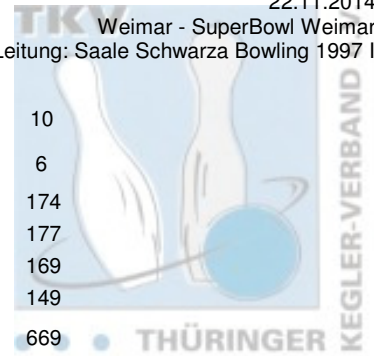

2. Landesliga Damen - 4. Spieltag

22.11.2014

Weimar - SuperBowl Weimar
Leitung: Saale Schwarzza Bowling 1997 I

1 Saale Schwarzza Bowling 1997 I	Punkte: 66	12	12	12	8	12	10		
Name	Pins /Sp.	Schnitt	HI	Spiel: 1 2 3 4 5 6					
Schrot, Yvonne	1.065 / 6	177,50	191	183	176	173	168	191	174
Hannakampf, Bärbel	1.043 / 6	173,83	190	190	182	183	164	147	177
Facius, Diana	1.040 / 6	173,33	181	178	178	176	158	181	169
Freitag, Ines	960 / 6	160,00	180	159	147	180	147	178	149
Team:	4.108 / 24	171,17	0	710	683	712	637	697	669
2 1. Mühlhäuser BC 98 I	Punkte: 52	8	10	8	6	8	12		
Name	Pins /Sp.	Schnitt	HI	Spiel: 1 2 3 4 5 6					
Schäfer, Claudia	1.030 / 6	171,67	190	178	190	156	157	170	179
Göbel, Franziska	1.012 / 6	168,67	204	154	138	200	152	164	204
Hasert, Yvonne	927 / 6	154,50	191	147	138	154	141	191	156
Apel, Manuela	885 / 6	147,50	165	126	165	137	160	134	163
Team:	3.854 / 24	160,58	0	605	631	647	610	659	702
3 1. JBC "JEMBO Bunny's" III	Punkte: 52	4	8	10	12	10	8		
Name	Pins /Sp.	Schnitt	HI	Spiel: 1 2 3 4 5 6					
Schönherr, Sabine	1.076 / 6	179,33	186	167	181	184	186	186	172
Raupach, Jana	1.043 / 6	173,83	209	173	141	209	195	179	146
Schau, Sabine	887 / 6	147,83	159	143	136	145	159	149	155
Müller-Landgraf, Isabell	843 / 6	140,50	170	93	145	144	170	146	145
Team:	3.849 / 24	160,38	0	576	603	682	710	660	618
4 Roma Bowlers II	Punkte: 40	10	6	4	10	6	4		
Name	Pins /Sp.	Schnitt	HI	Spiel: 1 2 3 4 5 6					
Förstel, Gisela	1.016 / 6	169,33	204	204	156	136	182	174	164
Dierl, Margitta	940 / 6	156,67	191	153	140	144	191	146	166
Rimkus, Gabriella	861 / 6	143,50	160	156	131	155	160	134	125
Löbel, Katja	770 / 6	128,33	142	142	133	124	107	137	127
Team:	3.587 / 24	149,46	0	655	560	559	640	591	582
5 BC Pin Ghosts Jena I	Punkte: 30	6	4	6	4	4	6		
Name	Pins /Sp.	Schnitt	HI	Spiel: 1 2 3 4 5 6					
Anderle, Jutta	947 / 6	157,83	182	157	157	182	162	142	147
Krauß, Regina	741 / 5	148,20	163	138	0	147	145	148	163
Ratz, Regina	705 / 5	141,00	164	164	129	143	142	127	0
Haun, Susanne	554 / 4	138,50	161	127	0	141	125	0	161
Fleischer, Daniela	248 / 2	124,00	127	0	121	0	0	0	127
Brauer, Elfriede	234 / 2	117,00	123	0	123	0	0	111	0
Team:	3.429 / 24	142,88	0	586	530	613	574	528	598