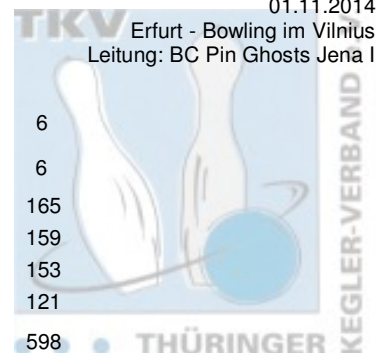

2. Landesliga Damen - 3. Spieltag

01.11.2014

				Punkte:	12	6	10	10	12	6	
Name	Pins /Sp.	Schnitt	HI	Spiel:	1	2	3	4	5	6	
1 Saale Schwarzta Bowling 1997 I				Punkte:	56	12	6	10	10	12	
Zulus, Siegrun	973 / 6	162,17	196	Spiel:	1	2	3	4	5	6	
Schrot, Yvonne	957 / 6	159,50	182		196	155	168	140	149	165	
Facius, Diana	943 / 6	157,17	180		182	122	154	172	168	159	
Hampl, Nicole	936 / 6	156,00	190		180	154	158	145	153	153	
Team:	3.809 / 24	158,71	0		180	118	155	172	190	121	
					738	549	635	629	660	598	
2 1. Mühlhäuser BC 98 I				Punkte:	56	6	8	12	8	10	12
Schäfer, Claudia	1.043 / 6	173,83	200	Spiel:	1	2	3	4	5	6	
Göbel, Franziska	994 / 6	165,67	199		160	159	200	186	150	188	
Apel, Manuela	879 / 6	146,50	160		139	158	199	145	172	181	
Hasert, Yvonne	873 / 6	145,50	181		153	109	159	149	149	160	
Team:	3.789 / 24	157,88	0		119	158	181	145	143	127	
					571	584	739	625	614	656	
3 1. JBC "JEMBO Bunny's" III				Punkte:	52	8	12	8	6	8	10
Schau, Sabine	964 / 6	160,67	170	Spiel:	1	2	3	4	5	6	
Schönherr, Sabine	951 / 6	158,50	176		130	168	162	166	170	168	
Raupach, Jana	937 / 6	156,17	167		152	176	159	137	169	158	
Müller-Landgraf, Isabell	841 / 6	140,17	169		166	155	154	150	145	167	
Team:	3.693 / 24	153,88	0		124	169	127	156	114	151	
					572	668	602	609	598	644	
4 Roma Bowlers II				Punkte:	52	10	10	6	12	6	8
Dierl, Margitta	1.065 / 6	177,50	224	Spiel:	1	2	3	4	5	6	
Nawrotzki, Katrin	937 / 6	156,17	177		224	169	165	167	162	178	
Groß, Anne	841 / 6	140,17	184		164	177	151	168	154	123	
Zborowska, Jana	833 / 6	138,83	179		112	184	149	127	121	148	
Team:	3.676 / 24	153,17	0		113	123	116	178	124	179	
					613	653	581	640	561	628	
5 BC Pin Ghosts Jena I				Punkte:	24	4	4	4	4	4	4
Fleischer, Daniela	569 / 4	142,25	179	Spiel:	1	2	3	4	5	6	
Krauße, Regina	840 / 6	140,00	164		0	0	124	133	179	133	
Haun, Susanne	543 / 4	135,75	152		127	120	164	141	139	149	
Anderle, Jutta	619 / 5	123,80	146		152	113	0	0	138	140	
Brauer, Elfriede	580 / 5	116,00	126		114	112	146	126	0	121	
Team:	3.151 / 24	131,29	0		123	121	126	121	89	0	
					516	466	560	521	545	543	