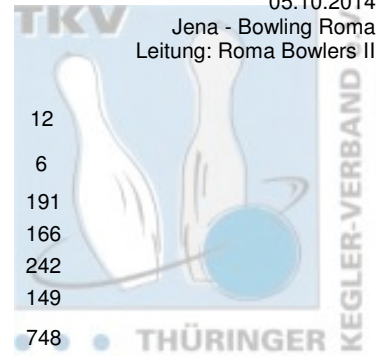

2. Landesliga Damen - 2. Spieltag

05.10.2014

Jena - Bowling Roma
Leitung: Roma Bowlers II

1 1. Mühlhäuser BC 98 I	Punkte:	62	10	6	12	12	10	12		
Name	Pins /Sp.	Schnitt	HI	Spiel:	1	2	3	4	5	6
Schäfer, Claudia	1.203 / 6	200,50	246		232	172	201	246	161	191
Hasert, Yvonne	981 / 6	163,50	193		122	134	184	193	182	166
Göbel, Franziska	952 / 6	158,67	242		129	114	156	155	156	242
Hohmann, Elke	840 / 6	140,00	158		140	141	158	124	128	149
Team:	3.976 / 24	165,67	0		623	561	699	718	627	748
2 Roma Bowlers II	Punkte:	54	8	12	10	10	4	10		
Name	Pins /Sp.	Schnitt	HI	Spiel:	1	2	3	4	5	6
Dierl, Margitta	1.068 / 6	178,00	204		176	195	144	191	158	204
Förstel, Gisela	972 / 6	162,00	180		156	140	169	175	152	180
Groß, Anne	918 / 6	153,00	205		142	205	158	141	137	135
Zborowska, Jana	887 / 6	147,83	193		114	193	174	146	135	125
Team:	3.845 / 24	160,21	0		588	733	645	653	582	644
3 Saale Schwarzta Bowling 1997 I	Punkte:	51	12	10	7	4	12	6		
Name	Pins /Sp.	Schnitt	HI	Spiel:	1	2	3	4	5	6
Facius, Diana	960 / 6	160,00	176		176	163	176	114	170	161
Freitag, Ines	958 / 6	159,67	191		157	153	153	148	191	156
Schrot, Yvonne	906 / 6	151,00	162		162	149	147	128	162	158
Hampl, Nicole	895 / 6	149,17	186		145	158	133	118	186	155
Team:	3.719 / 24	154,96	0		640	623	609	508	709	630
4 BC Pin Ghosts Jena I	Punkte:	41	6	8	7	6	6	8		
Name	Pins /Sp.	Schnitt	HI	Spiel:	1	2	3	4	5	6
Krauß, Regina	933 / 6	155,50	196		162	136	196	143	136	160
Haun, Susanne	923 / 6	153,83	171		148	141	156	139	168	171
Ratz, Regina	872 / 6	145,33	160		132	144	148	144	144	160
Brauer, Elfriede	697 / 5	139,40	170		134	170	109	0	140	144
Fleischer, Daniela	133 / 1	133,00	133		0	0	0	133	0	0
Team:	3.558 / 24	148,25	0		576	591	609	559	588	635
5 1. JBC "JEMBO Bunny's" III	Punkte:	32	4	4	4	8	8	4		
Name	Pins /Sp.	Schnitt	HI	Spiel:	1	2	3	4	5	6
Schönherr, Sabine	951 / 6	158,50	177		162	145	173	158	177	136
Schau, Sabine	890 / 6	148,33	169		154	154	124	143	169	146
Müller-Landgraf, Isabell	841 / 6	140,17	167		138	147	121	167	146	122
Bendel, Nadine	654 / 6	109,00	124		112	91	124	96	112	119
Team:	3.336 / 24	139,00	0		566	537	542	564	604	523
6 BC Pin Bowl Eisenach I	Punkte:	12	2	2	2	2	2	2		
Name	Pins /Sp.	Schnitt	HI	Spiel:	1	2	3	4	5	6
Nikoleizig, Alexandra	996 / 6	166,00	204		173	156	204	180	136	147
Nielius, Evelyne	943 / 6	157,17	177		153	154	131	175	177	153
Strümpf, Andrea	762 / 6	127,00	153		132	130	130	127	153	90
Team:	2.701 / 18	150,06	0		458	440	465	482	466	390