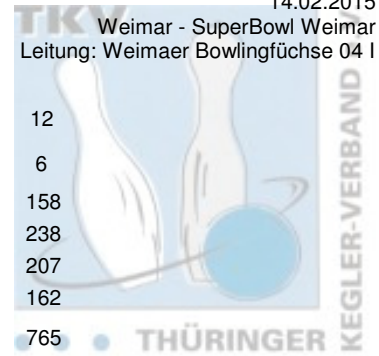

2. Landesliga Staffel 2 Herren - 6. Spieltag

14.02.2015

Weimar - SuperBowl Weimar
Leitung: Weimaer Bowlingfuchse 04 I

1 1. Mühlhäuser BC 98 II	Punkte:	62	6	10	10	12	12	12		
Name	Pins /Sp.	Schnitt	HI	Spiel:	1	2	3	4	5	6
Schröder, Dieter	1.220 / 6	203,33	227		181	227	213	225	216	158
Koch, Tino	1.194 / 6	199,00	238		169	207	164	216	200	238
Walther, Karsten	1.101 / 6	183,50	213		177	160	213	175	169	207
Hasert, Michael	1.053 / 6	175,50	199		170	176	199	193	153	162
Team:	4.568 / 24	190,33	0		697	770	789	809	738	765
2 BSG Fiskus Erfurt III	Punkte:	54	10	12	8	8	8	8		
Name	Pins /Sp.	Schnitt	HI	Spiel:	1	2	3	4	5	6
Frey, Ralf	1.165 / 6	194,17	221		181	175	203	221	171	214
Göring, Rolf	1.103 / 6	183,83	192		186	192	186	192	156	191
Bock, Holger	1.077 / 6	179,50	225		159	225	180	156	191	166
Mengdehl, Swen	1.070 / 6	178,33	192		192	190	191	168	182	147
Team:	4.415 / 24	183,96	0		718	782	760	737	700	718
3 Weimarer Bowlingfuchse 04 I	Punkte:	42	12	2	12	4	2	10		
Name	Pins /Sp.	Schnitt	HI	Spiel:	1	2	3	4	5	6
Fischer, Kai	1.134 / 6	189,00	256		182	200	256	172	159	165
Julius, Mario	1.114 / 6	185,67	224		217	154	224	174	158	187
Schwarz, Philippe	1.083 / 6	180,50	236		148	187	236	173	152	187
Hütter, Klaus-Jürgen	1.041 / 6	173,50	214		214	144	136	178	181	188
Team:	4.372 / 24	182,17	0		761	685	852	697	650	727
4 1. BV Starbowling Nordhausen I	Punkte:	34	4	8	6	6	6	4		
Name	Pins /Sp.	Schnitt	HI	Spiel:	1	2	3	4	5	6
Wieseler, Jörg	1.253 / 6	208,83	258		184	202	258	212	210	187
Berger, Marcel	1.016 / 6	169,33	188		180	188	169	150	183	146
Höfer, Kurt	999 / 6	166,50	186		184	172	172	186	129	156
Schubert, René	946 / 6	157,67	190		143	190	125	160	161	167
Team:	4.214 / 24	175,58	0		691	752	724	708	683	656
5 BC Rot-Weiß Erfurt II	Punkte:	30	2	6	2	10	4	6		
Name	Pins /Sp.	Schnitt	HI	Spiel:	1	2	3	4	5	6
Hähner, Marcel	1.129 / 6	188,17	204		181	202	179	182	181	204
Leinhoß, Steffen	1.126 / 6	187,67	220		173	220	168	217	190	158
Stade, Marcel	1.106 / 6	184,33	205		165	169	203	205	176	188
Wand, Stephan	790 / 6	131,67	157		157	145	122	147	110	109
Team:	4.151 / 24	172,96	0		676	736	672	751	657	659
6 Roma Bowlers III	Punkte:	30	8	4	4	2	10	2		
Name	Pins /Sp.	Schnitt	HI	Spiel:	1	2	3	4	5	6
Pawlowski, Andreas	1.089 / 6	181,50	202		163	169	193	202	192	170
Radke, Till	1.061 / 6	176,83	227		157	227	182	147	192	156
Schulze, Christian	981 / 6	163,50	212		212	171	138	138	164	158
Wagner, Marcel	953 / 6	158,83	175		175	143	169	137	159	170
Team:	4.084 / 24	170,17	0		707	710	682	624	707	654