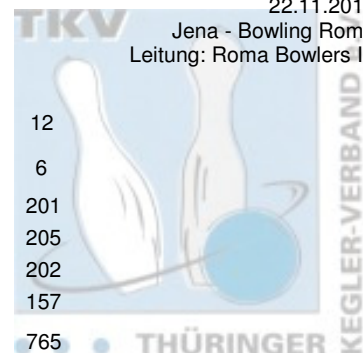

2. Landesliga Staffel 2 Herren - 4. Spieltag

22.11.2014

Jena - Bowling Roma
Leitung: Roma Bowlers III

1 1. Mühlhäuser BC 98 II	Punkte:	52	6	6	12	12	4	12		
Name	Pins /Sp.	Schnitt	HI	Spiel:	1	2	3	4	5	6
Schröder, Dieter	1.190 / 6	198,33	210		207	208	210	180	184	201
Hasert, Michael	1.153 / 6	192,17	215		185	215	205	193	150	205
Koch, Tino	1.040 / 6	173,33	214		120	141	203	214	160	202
Hohmann, Frank	959 / 6	159,83	181		163	158	127	181	173	157
Team:	4.342 / 24	180,92	0		675	722	745	768	667	765
2 BSG Fiskus Erfurt III	Punkte:	52	12	12	4	6	12	6		
Name	Pins /Sp.	Schnitt	HI	Spiel:	1	2	3	4	5	6
Mengdehl, Swen	1.217 / 6	202,83	278		278	215	173	180	176	195
Göring, Rolf	1.117 / 6	186,17	234		136	234	197	178	188	184
Bock, Holger	1.067 / 6	177,83	203		170	191	135	192	203	176
Weiß, Olaf	917 / 6	152,83	176		161	176	123	154	176	127
Team:	4.318 / 24	179,92	0		745	816	628	704	743	682
3 Roma Bowlers III	Punkte:	48	8	4	10	10	8	8		
Name	Pins /Sp.	Schnitt	HI	Spiel:	1	2	3	4	5	6
Schulze, Christian	959 / 5	191,80	237		137	0	184	237	209	192
Bechert, Lars	1.140 / 6	190,00	204		195	204	203	177	173	188
Wagner, Marcel	892 / 5	178,40	201		183	201	182	177	149	0
Pawlowski, Andreas	698 / 4	174,50	199		0	158	172	0	199	169
Radke, Till	631 / 4	157,75	174		174	149	0	157	0	151
Team:	4.320 / 24	180,00	0		689	712	741	748	730	700
4 1. BV Starbowling Nordhausen I	Punkte:	44	10	8	8	4	10	4		
Name	Pins /Sp.	Schnitt	HI	Spiel:	1	2	3	4	5	6
Wieseler, Jörg	1.124 / 6	187,33	202		189	195	168	184	202	186
Schubert, René	1.123 / 6	187,17	217		157	217	217	189	173	170
Berger, Marcel	1.094 / 6	182,33	204		191	167	204	180	171	181
Höfer, Kurt	888 / 6	148,00	186		155	146	142	115	186	144
Team:	4.229 / 24	176,21	0		692	725	731	668	732	681
5 Weimarer Bowlingfuchse 04 I	Punkte:	44	4	10	6	8	6	10		
Name	Pins /Sp.	Schnitt	HI	Spiel:	1	2	3	4	5	6
Schwarz, Philippe	1.091 / 6	181,83	226		175	226	159	181	179	171
Hütter, Klaus-Jürgen	1.063 / 6	177,17	201		168	193	157	192	152	201
Fischer, Kai	1.044 / 6	174,00	200		154	173	190	143	184	200
Julius, Mario	992 / 6	165,33	189		162	134	155	189	164	188
Team:	4.190 / 24	174,58	0		659	726	661	705	679	760
6 BC Rot-Weiß Erfurt II	Punkte:	12	2	2	2	2	2	2		
Name	Pins /Sp.	Schnitt	HI	Spiel:	1	2	3	4	5	6
Leinhoß, Steffen	1.015 / 6	169,17	202		202	165	175	161	157	155
Balzer, Robin	983 / 6	163,83	181		181	178	164	147	157	156
Stade, Marcel	975 / 6	162,50	199		199	170	135	155	155	161
Team:	2.973 / 18	165,17	0		582	513	474	463	469	472