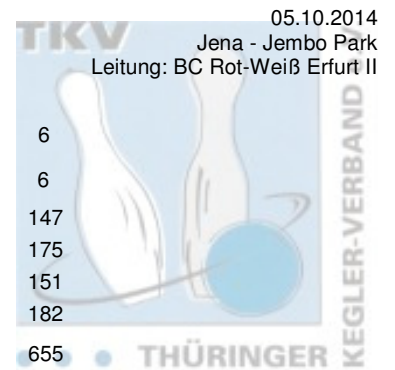

2. Landesliga Staffel 2 Herren - 2. Spieltag

| | | | | | | | | | | | | |
|---|-------------------|---------|-----|--------|-----|-----|-----|-----|-----|---|---|---|
| 1 1. BV Starbowling Nordhausen I | Punkte: 62 | 12 | 8 | 12 | 12 | 12 | 6 | | | | | |
| Name | Pins /Sp. | Schnitt | HI | Spiel: | | | 1 | 2 | 3 | 4 | 5 | 6 |
| Berger, Marcel | 1.201 / 6 | 200,17 | 226 | 214 | 222 | 226 | 181 | 211 | 147 | | | |
| Wieseler, Jörg | 1.006 / 6 | 167,67 | 187 | 187 | 134 | 177 | 169 | 164 | 175 | | | |
| Höfer, Kurt | 1.000 / 6 | 166,67 | 187 | 169 | 159 | 157 | 177 | 187 | 151 | | | |
| Schubert, René | 970 / 6 | 161,67 | 190 | 146 | 137 | 169 | 190 | 146 | 182 | | | |
| Team: | 4.177 / 24 | 174,04 | 0 | 716 | 652 | 729 | 717 | 708 | 655 | | | |
| 2 1. Mühlhäuser BC 98 II | Punkte: 50 | 10 | 10 | 2 | 10 | 10 | 8 | | | | | |
| Name | Pins /Sp. | Schnitt | HI | Spiel: | | | 1 | 2 | 3 | 4 | 5 | 6 |
| Walther, Karsten | 1.085 / 6 | 180,83 | 208 | 189 | 208 | 156 | 186 | 171 | 175 | | | |
| Hasert, Michael | 993 / 6 | 165,50 | 180 | 180 | 159 | 147 | 171 | 167 | 169 | | | |
| Koch, Tino | 964 / 6 | 160,67 | 206 | 201 | 136 | 129 | 206 | 135 | 157 | | | |
| Schröder, Dieter | 938 / 6 | 156,33 | 200 | 143 | 153 | 153 | 134 | 200 | 155 | | | |
| Team: | 3.980 / 24 | 165,83 | 0 | 713 | 656 | 585 | 697 | 673 | 656 | | | |
| 3 Roma Bowlers III | Punkte: 40 | 8 | 6 | 6 | 8 | 2 | 10 | | | | | |
| Name | Pins /Sp. | Schnitt | HI | Spiel: | | | 1 | 2 | 3 | 4 | 5 | 6 |
| Wagner, Marcel | 1.014 / 6 | 169,00 | 193 | 166 | 158 | 180 | 193 | 129 | 188 | | | |
| Pawlowski, Andreas | 1.012 / 6 | 168,67 | 203 | 165 | 203 | 145 | 181 | 180 | 138 | | | |
| Mewes, Frank | 935 / 6 | 155,83 | 170 | 168 | 138 | 170 | 157 | 144 | 158 | | | |
| Schulze, Christian | 923 / 6 | 153,83 | 188 | 163 | 144 | 139 | 163 | 126 | 188 | | | |
| Team: | 3.884 / 24 | 161,83 | 0 | 662 | 643 | 634 | 694 | 579 | 672 | | | |
| 4 Weimarer Bowlingfuchse 04 I | Punkte: 36 | 2 | 12 | 8 | 4 | 6 | 4 | | | | | |
| Name | Pins /Sp. | Schnitt | HI | Spiel: | | | 1 | 2 | 3 | 4 | 5 | 6 |
| Schwarz, Philippe | 1.011 / 6 | 168,50 | 238 | 152 | 238 | 127 | 160 | 175 | 159 | | | |
| Bauer, Ronny | 942 / 6 | 157,00 | 195 | 126 | 165 | 169 | 154 | 133 | 195 | | | |
| Fischer, Kai | 933 / 6 | 155,50 | 189 | 143 | 135 | 172 | 151 | 189 | 143 | | | |
| Julius, Mario | 890 / 6 | 148,33 | 175 | 134 | 161 | 175 | 164 | 140 | 116 | | | |
| Team: | 3.776 / 24 | 157,33 | 0 | 555 | 699 | 643 | 629 | 637 | 613 | | | |
| 5 BSG Fiskus Erfurt III | Punkte: 34 | 6 | 2 | 4 | 6 | 4 | 12 | | | | | |
| Name | Pins /Sp. | Schnitt | HI | Spiel: | | | 1 | 2 | 3 | 4 | 5 | 6 |
| Frey, Ralf | 983 / 6 | 163,83 | 179 | 160 | 143 | 152 | 174 | 175 | 179 | | | |
| Bock, Holger | 974 / 6 | 162,33 | 212 | 151 | 145 | 135 | 163 | 168 | 212 | | | |
| Mengdehl, Swen | 953 / 6 | 158,83 | 190 | 190 | 144 | 147 | 172 | 139 | 161 | | | |
| Göring, Rolf | 950 / 6 | 158,33 | 178 | 144 | 162 | 161 | 178 | 149 | 156 | | | |
| Team: | 3.860 / 24 | 160,83 | 0 | 645 | 594 | 595 | 687 | 631 | 708 | | | |
| 6 BC Rot-Weiß Erfurt II | Punkte: 30 | 4 | 4 | 10 | 2 | 8 | 2 | | | | | |
| Name | Pins /Sp. | Schnitt | HI | Spiel: | | | 1 | 2 | 3 | 4 | 5 | 6 |
| Leinhoß, Steffen | 976 / 6 | 162,67 | 211 | 136 | 191 | 172 | 138 | 211 | 128 | | | |
| Stade, Marcel | 963 / 6 | 160,50 | 179 | 179 | 157 | 172 | 162 | 149 | 144 | | | |
| Reimschüssel, Rüdiger | 917 / 6 | 152,83 | 175 | 136 | 145 | 175 | 151 | 148 | 162 | | | |
| Hähner, Marcel | 890 / 6 | 148,33 | 191 | 130 | 146 | 191 | 115 | 150 | 158 | | | |
| Team: | 3.746 / 24 | 156,08 | 0 | 581 | 639 | 710 | 566 | 658 | 592 | | | |