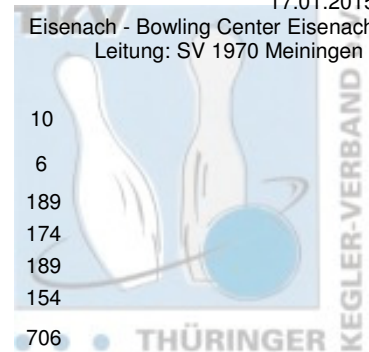

2. Landesliga Staffel 1 Herren - 5. Spieltag

17.01.2015

Eisenach - Bowling Center Eisenach
Leitung: SV 1970 Meiningen I

1 1. Geraer Bowlingverein I	Punkte:	59	12	10	8	12	7	10		
Name	Pins /Sp.	Schnitt	HI	Spiel:	1	2	3	4	5	6
Kupfernagel, Thomas	1.126 / 6	187,67	223		210	204	223	168	132	189
Prousa, Mike	1.083 / 6	180,50	211		190	174	147	187	211	174
Seeger, Michael	1.031 / 6	171,83	189		176	187	133	176	170	189
Kaiser, Stefan	975 / 6	162,50	170		154	169	164	164	170	154
Team:	4.215 / 24	175,63	0		730	734	667	695	683	706
2 Saale Schwarzta Bowling 1997 II	Punkte:	55	10	12	12	2	7	12		
Name	Pins /Sp.	Schnitt	HI	Spiel:	1	2	3	4	5	6
Lindig, Ralf	1.163 / 6	193,83	244		188	244	191	165	171	204
Wolf, Ingo	1.095 / 6	182,50	202		199	167	194	202	176	157
Martin, Frank	1.070 / 6	178,33	220		153	176	188	138	195	220
Schulze, Volker	889 / 6	148,17	169		138	157	147	137	141	169
Team:	4.217 / 24	175,71	0		678	744	720	642	683	750
3 SV 1970 Meiningen I	Punkte:	48	8	4	6	10	12	8		
Name	Pins /Sp.	Schnitt	HI	Spiel:	1	2	3	4	5	6
Köhler, Heiko	1.028 / 6	171,33	198		183	126	149	197	198	175
Possner, Harald	1.027 / 6	171,17	191		134	178	177	182	191	165
Schönberg, Eric	1.000 / 6	166,67	193		193	164	167	147	172	157
Wende, Steffen	968 / 6	161,33	182		163	158	147	161	157	182
Team:	4.023 / 24	167,63	0		673	626	640	687	718	679
4 1. JBC "JEMBO Bunny's" I	Punkte:	44	4	8	10	6	10	6		
Name	Pins /Sp.	Schnitt	HI	Spiel:	1	2	3	4	5	6
Schonert, Klaus-Dieter	1.107 / 6	184,50	199		155	190	199	174	196	193
Petruch, Uwe	1.034 / 6	172,33	197		197	149	165	171	180	172
Koch, Hartmut	1.034 / 6	172,33	204		127	195	204	173	186	149
Zahn, Hartmut	915 / 6	152,50	173		173	172	144	139	151	136
Team:	4.090 / 24	170,42	0		652	706	712	657	713	650
5 BSC '98 Erfurt I	Punkte:	32	6	6	4	8	4	4		
Name	Pins /Sp.	Schnitt	HI	Spiel:	1	2	3	4	5	6
Hirsch, Dietmar	1.029 / 6	171,50	189		189	142	174	175	178	171
Treppschuh, Robert	982 / 6	163,67	186		184	170	138	174	186	130
Fritz, Bernhard	949 / 6	158,17	179		156	179	143	170	142	159
Liedtke, Michael	942 / 6	157,00	180		143	180	156	154	160	149
Team:	3.902 / 24	162,58	0		672	671	611	673	666	609
6 BSG Fiskus Erfurt IV	Punkte:	14	2	2	2	4	2	2		
Name	Pins /Sp.	Schnitt	HI	Spiel:	1	2	3	4	5	6
Krummrich, Klaus Dieter	997 / 6	166,17	181		149	173	159	170	181	165
Weiß, Olaf	921 / 6	153,50	178		147	125	151	178	166	154
Kanzler, Jochen	847 / 6	141,17	161		132	160	126	161	122	146
Wiesner, Jürgen	770 / 6	128,33	174		118	117	174	139	107	115
Team:	3.535 / 24	147,29	0		546	575	610	648	576	580