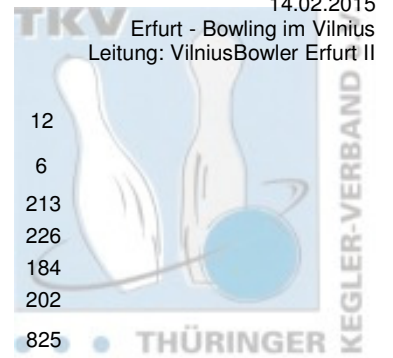

1. Landesliga Damen - 6. Spieltag

14.02.2015

1 VilniusBowler Erfurt I	Punkte:	58	8	8	8	10	12	12	
Name	Pins /Sp.	Schnitt	HI	Spiel: 1 2 3 4 5 6					
Schmid, Anett	1.248 / 6	208,00	246	170	204	216	199	246	213
Schäf, Franziska	1.081 / 6	180,17	226	169	223	138	123	202	226
Constabel, Karola	1.077 / 6	179,50	201	201	159	172	181	180	184
Gebert, Susanne	1.038 / 6	173,00	202	169	147	182	171	167	202
Team:	4.444 / 24	185,17	0	709	733	708	674	795	825
2 VilniusBowler Erfurt II	Punkte:	54	4	12	12	8	8	10	
Name	Pins /Sp.	Schnitt	HI	Spiel: 1 2 3 4 5 6					
Töpfer, Sandra	1.109 / 6	184,83	215	158	194	168	186	188	215
Morawietz, Diana	1.100 / 6	183,33	213	180	183	178	177	213	169
Steinbrück, Melanie	1.067 / 6	177,83	201	165	190	190	158	163	201
Orlowski, Petra	1.051 / 6	175,17	222	131	199	212	150	222	137
Team:	4.327 / 24	180,29	0	634	766	748	671	786	722
3 Roma Bowlers I	Punkte:	54	10	10	6	12	10	6	
Name	Pins /Sp.	Schnitt	HI	Spiel: 1 2 3 4 5 6					
Hofmann, Vivian	1.168 / 6	194,67	224	224	160	220	216	180	168
Zborowska, Julia	1.123 / 6	187,17	238	154	201	177	160	238	193
Schmidt, Kati	1.056 / 6	176,00	204	165	204	170	182	190	145
Eichhorn, Cornelia	483 / 3	161,00	180	0	0	0	150	180	153
Dierl, Margitta	474 / 3	158,00	178	178	169	127	0	0	0
Team:	4.304 / 24	179,33	0	721	734	694	708	788	659
4 Weimarer Bowlingfuchse 04 I	Punkte:	36	12	2	4	4	6	8	
Name	Pins /Sp.	Schnitt	HI	Spiel: 1 2 3 4 5 6					
Porsche, Anja	1.199 / 6	199,83	258	258	157	180	184	182	238
Kluge, Beate	1.075 / 6	179,17	192	190	138	188	192	184	183
Galitzdörfer, Andrea	898 / 6	149,67	188	150	147	169	118	188	126
Schmidt, Cornelia	880 / 6	146,67	168	168	156	127	129	165	135
Team:	4.052 / 24	168,83	0	766	598	664	623	719	682
5 1. Geraer Bowlingverein I	Punkte:	30	2	6	10	6	2	4	
Name	Pins /Sp.	Schnitt	HI	Spiel: 1 2 3 4 5 6					
Loos, Sandra	1.089 / 6	181,50	216	152	171	216	201	157	192
Diegel, Tina	955 / 6	159,17	182	182	154	155	137	178	149
Massinger, Simone	932 / 6	155,33	170	156	165	148	134	159	170
Loos, Gisela	926 / 6	154,33	195	123	133	195	163	169	143
Team:	3.902 / 24	162,58	0	613	623	714	635	663	654
6 1. JBC "JEMBO Bunny's" II	Punkte:	20	6	4	2	2	4	2	
Name	Pins /Sp.	Schnitt	HI	Spiel: 1 2 3 4 5 6					
Petruch, Claudia	1.040 / 6	173,33	197	185	167	153	186	197	152
Schneider, Kornelia	993 / 6	165,50	204	164	145	150	154	204	176
Gründer, Kristina	957 / 6	159,50	194	194	152	158	145	146	162
Korittke, Annett	856 / 6	142,67	174	125	146	174	106	147	158
Team:	3.846 / 24	160,25	0	668	610	635	591	694	648