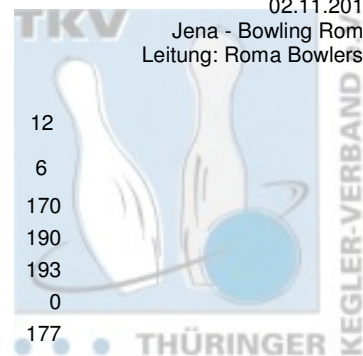

1. Landesliga Damen - 3. Spieltag

02.11.2014

Jena - Bowling Roma
Leitung: Roma Bowlers I

1 Roma Bowlers I	Punkte:	63	12	12	4	12	11	12		
Name	Pins /Sp.	Schnitt	HI	Spiel:	1	2	3	4	5	6
Schmidt, Kati	1.106 / 6	184,33	208		208	187	186	174	181	170
Zborowska, Julia	1.081 / 6	180,17	204		204	192	149	178	168	190
Hofmann, Vivian	1.044 / 6	174,00	193		162	175	139	192	183	193
Dierl, Margitta	515 / 3	171,67	199		0	199	138	178	0	0
Eichhorn, Cornelia	505 / 3	168,33	180		148	0	0	0	180	177
Team:	4.251 / 24	177,13	0		722	753	612	722	712	730
2 VilniusBowler Erfurt I	Punkte:	53	4	10	10	10	11	8		
Name	Pins /Sp.	Schnitt	HI	Spiel:	1	2	3	4	5	6
Constabel, Karola	1.064 / 6	177,33	211		160	180	170	179	211	164
Schmid, Anett	1.013 / 6	168,83	206		152	206	153	175	168	159
Schäf, Franziska	958 / 6	159,67	175		148	149	164	161	161	175
Gebert, Susanne	933 / 6	155,50	172		140	157	156	170	172	138
Team:	3.968 / 24	165,33	0		600	692	643	685	712	636
3 Weimarer Bowlingfuchse 04 I	Punkte:	46	10	6	12	4	4	10		
Name	Pins /Sp.	Schnitt	HI	Spiel:	1	2	3	4	5	6
Porsche, Anja	1.071 / 6	178,50	223		205	190	158	168	127	223
Meinberg, Christin	991 / 6	165,17	212		179	155	212	148	164	133
Kluge, Beate	949 / 6	158,17	194		194	158	147	134	157	159
Schmidt, Cornelia	843 / 6	140,50	159		91	159	157	137	141	158
Team:	3.854 / 24	160,58	0		669	662	674	587	589	673
4 1. JBC "JEMBO Bunny's" II	Punkte:	38	8	4	8	8	6	4		
Name	Pins /Sp.	Schnitt	HI	Spiel:	1	2	3	4	5	6
Petruch, Claudia	970 / 6	161,67	179		171	179	172	130	175	143
Raupach, Jana	955 / 6	159,17	188		162	160	149	147	188	149
Schneider, Kornelia	927 / 6	154,50	190		147	162	146	190	125	157
Korittke, Annett	918 / 6	153,00	180		180	149	165	138	146	140
Team:	3.770 / 24	157,08	0		660	650	632	605	634	589
5 VilniusBowler Erfurt II	Punkte:	32	6	8	2	6	8	2		
Name	Pins /Sp.	Schnitt	HI	Spiel:	1	2	3	4	5	6
Frey, Carmen	1.042 / 6	173,67	203		175	203	157	178	189	140
Steinbrück, Melanie	979 / 6	163,17	181		146	181	168	153	181	150
Morawietz, Diana	926 / 6	154,33	171		150	158	153	139	171	155
Kaiser, Signe	566 / 4	141,50	151		151	149	128	0	0	138
Büttner, Kerstin	251 / 2	125,50	126		0	0	0	125	126	0
Team:	3.764 / 24	156,83	0		622	691	606	595	667	583
6 1. Geraer Bowlingverein I	Punkte:	20	2	2	6	2	2	6		
Name	Pins /Sp.	Schnitt	HI	Spiel:	1	2	3	4	5	6
Loos, Sandra	1.073 / 6	178,83	212		159	183	212	140	176	203
Loos, Gisela	863 / 6	143,83	162		118	149	157	143	134	162
Diegel, Tina	835 / 6	139,17	153		125	138	147	153	137	135
Tschirschke, Roswita	592 / 6	98,67	110		93	110	109	94	85	101
Team:	3.363 / 24	140,13	0		495	580	625	530	532	601