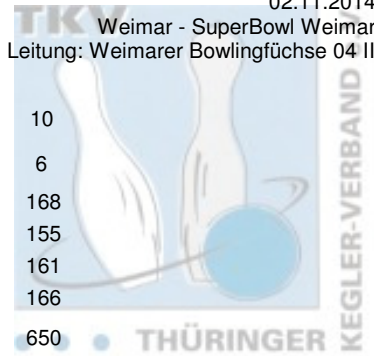

# 1. Landeskategorie Damen - 3. Spieltag

02.11.2014  
 Weimar - SuperBowl Weimar  
 Leitung: Weimarer Bowlingfuchse 04 II

		<b>Punkte:</b>			8	10	4	10	10	10
Name	Pins /Sp.	Schnitt	HI	Spiel:	1	2	3	4	5	6
<b>1 Eisenacher BV 2000 I</b>		<b>Punkte:</b>			8	10	4	10	10	10
Leischner, Anja	1.066 / 6	177,67	203	157	197	203	195	146	168	
Lumme, Ines	1.011 / 6	168,50	192	192	190	143	160	171	155	
Schoppa, Petra	928 / 6	154,67	170	119	167	144	170	167	161	
Hopfgarten, Silvana	832 / 6	138,67	166	139	124	133	130	140	166	
Team:	3.837 / 24	159,88	0	607	678	623	655	624	650	
<b>2 SV 1970 Meiningen I</b>		<b>Punkte:</b>			10	7	6	8	8	8
Hellmuth, Gabi	1.044 / 6	174,00	213	171	183	169	213	141	167	
Ogorek, Beate	978 / 6	163,00	188	188	146	153	162	178	151	
Happ, Katrin	946 / 6	157,67	180	143	172	180	157	135	159	
Matthäs, Jutta	900 / 6	150,00	179	179	170	135	112	155	149	
Team:	3.868 / 24	161,17	0	681	671	637	644	609	626	
<b>3 BC Erfurt 2000 I</b>		<b>Punkte:</b>			6	7	10	2	6	4
Natke, Rita	981 / 6	163,50	226	134	226	165	144	141	171	
Müller, Christa	908 / 6	151,33	170	160	159	170	132	141	146	
Kummer, Beate	902 / 6	150,33	185	154	136	174	118	185	135	
Boin, Ina	887 / 6	147,83	159	156	150	142	143	137	159	
Team:	3.678 / 24	153,25	0	604	671	651	537	604	611	
<b>4 Weimarer Bowlingfuchse 04 II</b>		<b>Punkte:</b>			4	4	2	6	4	6
Porsche, Ingrid	961 / 6	160,17	188	145	171	131	168	158	188	
Burk, Ortrud	940 / 6	156,67	170	169	165	170	145	143	148	
Schulze, Karin	889 / 6	148,17	181	151	168	131	181	133	125	
Galitzdörfer, Andrea	869 / 6	144,83	165	109	165	131	148	165	151	
Team:	3.659 / 24	152,46	0	574	669	563	642	599	612	
<b>5 Saale Schwarzza Bowling 1997 II</b>		<b>Punkte:</b>			2	2	8	4	2	2
Zulus, Siegrun	1.010 / 6	168,33	185	159	185	179	177	163	147	
Kaps, Doris	885 / 6	147,50	161	133	155	161	144	152	140	
Rost-Carl, Marion	874 / 6	145,67	204	138	95	150	204	128	159	
Schulz, Martina	772 / 6	128,67	158	104	133	158	108	115	154	
Team:	3.541 / 24	147,54	0	534	568	648	633	558	600	