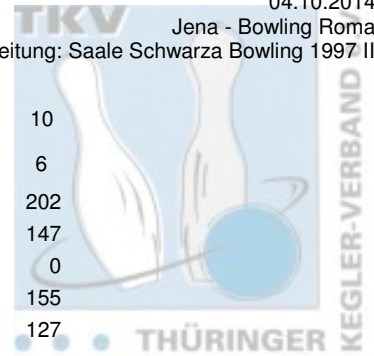

1. Landeskategorie Damen - 2. Spieltag

04.10.2014
 Jena - Bowling Roma
 Leitung: Saale Schwarzza Bowling 1997 II

1 SV 1970 Meiningen I	Punkte:	54	10	10	10	8	6	10		
Name	Pins /Sp.	Schnitt	HI	Spiel:	1	2	3	4	5	6
Hellmuth, Gabi	1.061 / 6	176,83	220		192	220	152	157	138	202
Happ, Katrin	976 / 6	162,67	181		179	151	175	143	181	147
Ogorek, Beate	776 / 5	155,20	169		150	163	165	169	129	0
Matthäs, Jutta	155 / 1	155,00	155		0	0	0	0	0	155
Hellmuth, Katja	877 / 6	146,17	179		132	129	156	179	154	127
Team:	3.845 / 24	160,21	0		653	663	648	648	602	631
2 1. Eisenacher BV 2000 I	Punkte:	46	8	4	8	10	10	6		
Name	Pins /Sp.	Schnitt	HI	Spiel:	1	2	3	4	5	6
Schoppa, Petra	968 / 6	161,33	184		174	145	184	153	155	157
Leischner, Anja	941 / 6	156,83	175		162	141	144	175	161	158
Lumme, Ines	917 / 6	152,83	196		160	138	137	196	144	142
Hopfgarten, Silvana	907 / 6	151,17	174		145	150	148	138	174	152
Team:	3.733 / 24	155,54	0		641	574	613	662	634	609
3 Saale Schwarzza Bowling 1997 II	Punkte:	32	6	8	4	2	8	4		
Name	Pins /Sp.	Schnitt	HI	Spiel:	1	2	3	4	5	6
Hannakampf, Bärbel	956 / 6	159,33	203		136	153	138	180	203	146
Kaps, Doris	861 / 6	143,50	190		171	190	146	112	102	140
Rost-Carl, Marion	859 / 6	143,17	165		150	165	147	114	158	125
Schulz, Martina	730 / 6	121,67	167		107	99	115	88	154	167
Team:	3.406 / 24	141,92	0		564	607	546	494	617	578
4 Weimarer Bowlingfuchse 04 II	Punkte:	30	4	2	6	6	4	8		
Name	Pins /Sp.	Schnitt	HI	Spiel:	1	2	3	4	5	6
Glosner, Annett	687 / 4	171,75	202		0	0	182	152	202	151
Bölte, Jennifer	868 / 6	144,67	199		112	165	124	138	130	199
Galitzdörfer, Andrea	854 / 6	142,33	182		182	147	134	140	117	134
Dockhorn, Juliane	850 / 6	141,67	151		151	135	125	149	145	145
Burk, Ortrud	224 / 2	112,00	114		114	110	0	0	0	0
Team:	3.483 / 24	145,13	0		559	557	565	579	594	629
5 BC Erfurt 2000 I	Punkte:	18	2	6	2	4	2	2		
Name	Pins /Sp.	Schnitt	HI	Spiel:	1	2	3	4	5	6
Natke, Rita	938 / 6	156,33	171		162	171	125	151	164	165
Boin, Ina	888 / 6	148,00	184		141	184	165	143	135	120
Müller, Christa	800 / 6	133,33	154		150	108	128	154	120	140
Mender, Stefanie	622 / 6	103,67	127		92	112	88	127	125	78
Team:	3.248 / 24	135,33	0		545	575	506	575	544	503