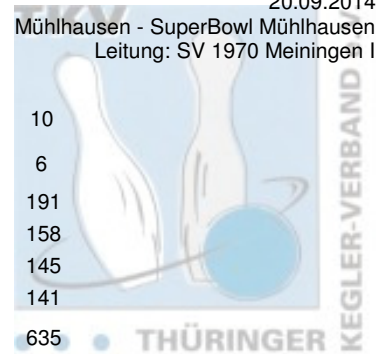

# 1. Landeskategorie Damen - 1. Spieltag

20.09.2014  
Mühlhausen - SuperBowl Mühlhausen  
Leitung: SV 1970 Meiningen I

<b>1 SV 1970 Meiningen I</b>	<b>Punkte:</b>	58	10	10	10	8	10	10		
Name	Pins /Sp.	Schnitt	HI	Spiel:	1	2	3	4	5	6
Hellmuth, Gabi	1.061 / 6	176,83	191		168	176	188	162	176	191
Happ, Katrin	984 / 6	164,00	190		149	153	171	163	190	158
Ogorek, Beate	928 / 6	154,67	187		187	147	168	128	153	145
Hellmuth, Katja	858 / 6	143,00	177		143	125	177	144	128	141
Team:	3.831 / 24	159,63	0		647	601	704	597	647	635
<b>2 BC Erfurt 2000 I</b>	<b>Punkte:</b>	46	6	6	8	10	8	8		
Name	Pins /Sp.	Schnitt	HI	Spiel:	1	2	3	4	5	6
Boin, Ina	955 / 6	159,17	191		150	129	164	191	165	156
Natke, Rita	950 / 6	158,33	174		160	148	167	129	172	174
Müller, Christa	913 / 6	152,17	190		154	136	175	190	122	136
Kummer, Beate	786 / 6	131,00	142		142	134	120	133	139	118
Team:	3.604 / 24	150,17	0		606	547	626	643	598	584
<b>3 Saale Schwarzburg 1997 II</b>	<b>Punkte:</b>	40	8	8	6	6	6	6		
Name	Pins /Sp.	Schnitt	HI	Spiel:	1	2	3	4	5	6
Hannakampf, Bärbel	915 / 6	152,50	174		174	162	162	145	133	139
Rost-Carl, Marion	880 / 6	146,67	178		178	163	168	135	114	122
Kaps, Doris	809 / 6	134,83	156		122	131	141	124	135	156
Schulz, Martina	722 / 6	120,33	141		141	123	101	94	131	132
Team:	3.326 / 24	138,58	0		615	579	572	498	513	549
<b>4 1. Eisenacher BV 2000 I</b>	<b>Punkte:</b>	22	4	4	4	2	4	4		
Name	Pins /Sp.	Schnitt	HI	Spiel:	1	2	3	4	5	6
Leischner, Anja	973 / 6	162,17	186		182	181	153	132	139	186
Schoppa, Petra	928 / 6	154,67	193		135	193	169	132	162	137
Hopfgarten, Silvana	919 / 6	153,17	177		127	153	177	166	138	158
Team:	2.820 / 18	156,67	0		444	527	499	430	439	481
<b>5 Weimarer Bowlingfüchse 04 II</b>	<b>Punkte:</b>	14	2	2	2	4	2	2		
Name	Pins /Sp.	Schnitt	HI	Spiel:	1	2	3	4	5	6
Burk, Ortrud	834 / 6	139,00	177		124	111	138	177	143	141
Galitzdörfer, Andrea	797 / 6	132,83	160		101	138	160	119	129	150
Glosner, Annett	765 / 6	127,50	154		154	134	113	146	114	104
Team:	2.396 / 18	133,11	0		379	383	411	442	386	395