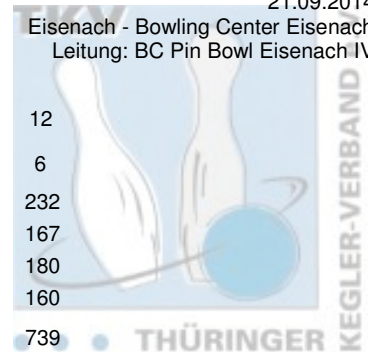

1. Landeskategorie Staffel 4 Herren - 1. Spieltag

21.09.2014

Eisenach - Bowling Center Eisenach
Leitung: BC Pin Bowl Eisenach IV

1 BC Pin Bowl Eisenach IV	Punkte:	62	12	12	8	10	8	12		
Name	Pins /Sp.	Schnitt	HI	Spiel:	1	2	3	4	5	6
Eichmann, Ralf	1.117 / 6	186,17	232		196	181	176	176	156	232
Lip, Karsten	1.025 / 6	170,83	213		191	195	130	213	129	167
Strümpf, Florian	1.025 / 6	170,83	203		168	140	203	161	173	180
Nielius, Thomas	958 / 6	159,67	181		137	180	132	168	181	160
Team:	4.125 / 24	171,88	0		692	696	641	718	639	739
2 BC Rot-Weiß Erfurt III	Punkte:	50	10	6	10	2	12	10		
Name	Pins /Sp.	Schnitt	HI	Spiel:	1	2	3	4	5	6
Bähr, Diethelm	1.089 / 6	181,50	253		253	178	158	137	179	184
Siegmund, Eberhard	994 / 6	165,67	195		160	163	173	131	172	195
Schröter, Gert	993 / 6	165,50	190		137	158	173	190	159	176
Kästner, Claus-Dieter	862 / 6	143,67	159		139	159	145	127	159	133
Team:	3.938 / 24	164,08	0		689	658	649	585	669	688
3 BC Erfurt 2000 I	Punkte:	40	8	8	6	6	4	8		
Name	Pins /Sp.	Schnitt	HI	Spiel:	1	2	3	4	5	6
Fuchs, Frank	1.027 / 6	171,17	199		165	158	161	199	176	168
Buri, Christian	1.016 / 6	169,33	192		187	192	167	154	158	158
Natke, Harry	933 / 6	155,50	200		145	172	200	135	122	159
Samtleben, Klaus	869 / 6	144,83	176		176	150	111	133	164	135
Team:	3.845 / 24	160,21	0		673	672	639	621	620	620
4 1. JBC "JEMBO Bunny's" V	Punkte:	40	2	10	4	8	10	6		
Name	Pins /Sp.	Schnitt	HI	Spiel:	1	2	3	4	5	6
Zenker, Lukas	1.028 / 6	171,33	210		147	198	162	210	176	135
Themel, Dieter	924 / 6	154,00	186		115	163	178	186	143	139
Hahn, Wolfgang	922 / 6	153,67	215		153	154	136	113	151	215
Fäßler, Mario	828 / 6	138,00	179		104	161	155	117	179	112
Team:	3.702 / 24	154,25	0		519	676	631	626	649	601
5 VilniusBowler Erfurt I	Punkte:	36	4	4	12	12	2	2		
Name	Pins /Sp.	Schnitt	HI	Spiel:	1	2	3	4	5	6
Reinert, Stefan	1.048 / 6	174,67	210		149	177	179	210	143	190
Zitzmann, Alexander	927 / 6	154,50	198		124	157	198	176	159	113
Wenzel, Jörg	750 / 5	150,00	188		137	169	137	188	119	0
Bruch, Florian	432 / 3	144,00	161		0	0	0	161	158	113
Eisert, Andreas	574 / 4	143,50	161		161	134	146	0	0	133
Team:	3.731 / 24	155,46	0		571	637	660	735	579	549
6 Roma Bowlers VI	Punkte:	24	6	2	2	4	6	4		
Name	Pins /Sp.	Schnitt	HI	Spiel:	1	2	3	4	5	6
Senthil Kumar, Ramkumar	935 / 6	155,83	168		137	151	150	168	166	163
Domey, Hendrik	773 / 5	154,60	165		156	161	143	165	148	0
Witt, Anton	561 / 4	140,25	160		0	0	102	141	160	158
Siewert, Stephan	818 / 6	136,33	159		147	107	144	123	159	138
Witt, Thomas	394 / 3	131,33	166		166	118	0	0	0	110
Team:	3.481 / 24	145,04	0		606	537	539	597	633	569