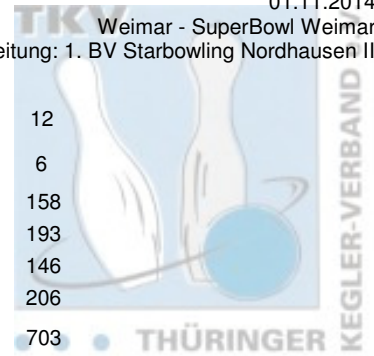

1. Landesklasse Staffel 3 Herren - 3. Spieltag

01.11.2014
 Weimar - SuperBowl Weimar
 Leitung: 1. BV Starbowling Nordhausen II

1 1. Mühlhäuser BC 98 III	Punkte:	64	10	12	12	8	10	12		
Name	Pins /Sp.	Schnitt	HI	Spiel:	1	2	3	4	5	6
Dittrich, Kay	1.173 / 6	195,50	223		223	205	205	205	177	158
Seyfarth, Tino	1.089 / 6	181,50	211		173	140	211	168	204	193
Schröder, Günter	1.035 / 6	172,50	207		166	190	207	167	159	146
Rümenapp, Michael	1.022 / 6	170,33	206		166	186	178	149	137	206
Team:	4.319 / 24	179,96	0		728	721	801	689	677	703
2 BC Pin Ghosts Jena I	Punkte:	54	12	10	4	12	6	10		
Name	Pins /Sp.	Schnitt	HI	Spiel:	1	2	3	4	5	6
Prengel, Frank	1.162 / 6	193,67	223		223	172	182	210	162	213
Haun, Michael	1.044 / 6	174,00	196		177	196	156	180	163	172
Haun, Hans-Hermann	960 / 6	160,00	189		144	189	140	168	183	136
Reppen, Matthias	955 / 6	159,17	187		187	148	134	147	160	179
Team:	4.121 / 24	171,71	0		731	705	612	705	668	700
3 1. Eisenacher BV 2000 I	Punkte:	44	4	6	10	6	12	6		
Name	Pins /Sp.	Schnitt	HI	Spiel:	1	2	3	4	5	6
Meißner, Martin	1.145 / 6	190,83	238		172	207	209	171	238	148
Lucas, Maik	1.108 / 6	184,67	211		139	169	211	199	210	180
Leischner, Jörg	1.015 / 6	169,17	226		226	163	168	156	159	143
Hopfgarten, Eric	982 / 6	163,67	197		118	134	183	157	197	193
Team:	4.250 / 24	177,08	0		655	673	771	683	804	664
4 1. JBC "JEMBO Bunny's" II	Punkte:	36	6	2	8	10	2	8		
Name	Pins /Sp.	Schnitt	HI	Spiel:	1	2	3	4	5	6
Eichhorn, Dirk	1.107 / 6	184,50	231		200	161	133	231	185	197
Themel, Dieter	499 / 3	166,33	195		149	0	195	155	0	0
Zenker, Lukas	490 / 3	163,33	170		0	158	0	0	170	162
Biedermann, Sven	976 / 6	162,67	214		178	128	214	144	156	156
Tetzel, Ingo	969 / 6	161,50	192		161	138	192	168	146	164
Team:	4.041 / 24	168,38	0		688	585	734	698	657	679
5 BC Pin Bowl Eisenach III	Punkte:	28	8	4	2	4	8	2		
Name	Pins /Sp.	Schnitt	HI	Spiel:	1	2	3	4	5	6
Seeland, Jürgen	1.001 / 6	166,83	185		185	173	160	155	169	159
Beer, Christian	994 / 6	165,67	203		203	161	157	161	167	145
Kühr, Jürgen	970 / 6	161,67	181		157	145	181	157	178	152
Strümpf, Walter	835 / 6	139,17	162		156	137	97	144	162	139
Team:	3.800 / 24	158,33	0		701	616	595	617	676	595
6 1. BV Starbowling Nordhausen II	Punkte:	26	2	8	6	2	4	4		
Name	Pins /Sp.	Schnitt	HI	Spiel:	1	2	3	4	5	6
Schulz, Candy	1.020 / 6	170,00	206		165	145	158	155	191	206
Wiegleb, Danny	962 / 6	160,33	200		153	192	200	126	149	142
Joachimi, Marco	932 / 6	155,33	174		133	174	138	158	172	157
Ludwig, Olaf	881 / 6	146,83	171		161	171	142	114	150	143
Team:	3.795 / 24	158,13	0		612	682	638	553	662	648