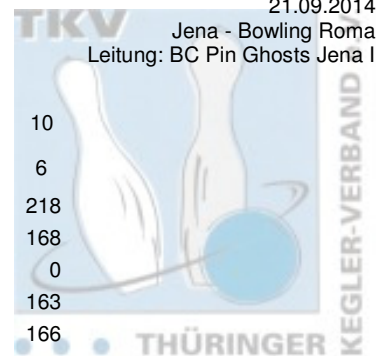

# 1. Landeskategorie Staffel 3 Herren - 1. Spieltag

21.09.2014

<b>1 BC Pin Ghosts Jena I</b>	<b>Punkte:</b> 64	12	12	12	10	8	10			
Name	Pins /Sp.	Schnitt	HI	Spiel:	1	2	3	4	5	6
Prenkel, Frank	1.172 / 6	195,33	218		214	210	195	175	160	218
Haun, Michael	1.095 / 6	182,50	202		172	198	173	182	202	168
Brauer, Peter	723 / 4	180,75	246		0	181	246	172	124	0
Reppen, Matthias	688 / 4	172,00	184		184	157	0	0	184	163
Haun, Hans-Hermann	659 / 4	164,75	184		159	0	184	150	0	166
Team:	4.337 / 24	180,71	0		729	746	798	679	670	715
<b>2 1. JBC "JEMBO Bunny's" II</b>	<b>Punkte:</b> 58	8	10	10	6	12	12			
Name	Pins /Sp.	Schnitt	HI	Spiel:	1	2	3	4	5	6
Eichhorn, Dirk	1.124 / 6	187,33	224		182	169	224	181	176	192
Biedermann, Sven	1.086 / 6	181,00	214		181	171	187	163	170	214
Schumann, Ingo	1.065 / 6	177,50	198		168	169	189	170	198	171
Tetzel, Ingo	932 / 6	155,33	171		127	170	152	154	158	171
Team:	4.207 / 24	175,29	0		658	679	752	668	702	748
<b>3 1. Mühlhäuser BC 98 III</b>	<b>Punkte:</b> 46	10	6	8	4	10	8			
Name	Pins /Sp.	Schnitt	HI	Spiel:	1	2	3	4	5	6
Dittrich, Kay	1.199 / 6	199,83	224		214	224	221	146	204	190
Schröder, Günter	1.002 / 6	167,00	193		168	185	140	193	160	156
Seyfarth, Tino	929 / 6	154,83	205		138	133	156	136	161	205
Rümenapp, Michael	908 / 6	151,33	167		146	129	167	167	147	152
Team:	4.038 / 24	168,25	0		666	671	684	642	672	703
<b>4 1. BV Starbowling Nordhausen II</b>	<b>Punkte:</b> 36	4	8	4	12	4	4			
Name	Pins /Sp.	Schnitt	HI	Spiel:	1	2	3	4	5	6
Höfer, Patrick	980 / 6	163,33	208		159	208	136	168	135	174
Rohleder, Jens	976 / 6	162,67	182		159	175	147	182	171	142
Wiegleb, Danny	937 / 6	156,17	171		171	153	133	154	157	169
Ludwig, Olaf	860 / 6	143,33	183		124	142	135	183	141	135
Team:	3.753 / 24	156,38	0		613	678	551	687	604	620
<b>5 1. Eisenacher BV 2000 I</b>	<b>Punkte:</b> 30	2	2	6	8	6	6			
Name	Pins /Sp.	Schnitt	HI	Spiel:	1	2	3	4	5	6
Leischner, Jörg	1.034 / 6	172,33	210		173	159	210	169	180	143
Meißner, Martin	968 / 6	161,33	208		123	143	178	177	139	208
Hopfgarten, Tobias	848 / 6	141,33	172		130	104	134	172	156	152
Hopfgarten, Eric	795 / 6	132,50	155		136	111	116	155	149	128
Team:	3.645 / 24	151,88	0		562	517	638	673	624	631
<b>6 BC Pin Bowl Eisenach III</b>	<b>Punkte:</b> 18	6	4	2	2	2	2			
Name	Pins /Sp.	Schnitt	HI	Spiel:	1	2	3	4	5	6
Beer, Christian	971 / 6	161,83	204		204	161	141	192	134	139
Kühr, Jürgen	852 / 6	142,00	179		142	159	103	139	130	179
Leifheit, André	839 / 6	139,83	159		159	137	139	126	155	123
Strümpf, Walter	749 / 6	124,83	163		147	103	93	114	163	129
Team:	3.411 / 24	142,13	0		652	560	476	571	582	570