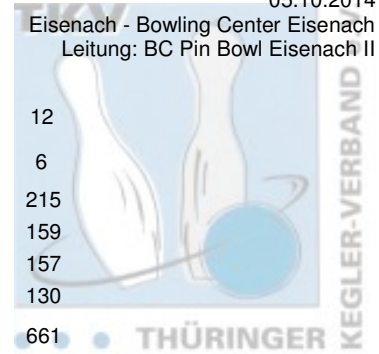

1. Landeskategorie Staffel 2 Herren - 2. Spieltag

05.10.2014

Eisenach - Bowling Center Eisenach
Leitung: BC Pin Bowl Eisenach II

1	1. JBC "JEMBO Bunny's" IV	Punkte:	62	10	6	10	12	12	12	
	Name	Pins /Sp.	Schnitt	HI	Spiel:					6
	Eichhorn, Jens	1.056 / 6	176,00	215	185	139	190	161	166	215
	Schneider, Uwe	1.053 / 6	175,50	220	148	160	174	192	220	159
	Ackermann, Frank	1.007 / 6	167,83	183	165	174	183	155	173	157
	Mantey, Jürgen	888 / 6	148,00	176	142	150	146	176	144	130
	Team:	4.004 / 24	166,83	0	640	623	693	684	703	661
2	Roma Bowlers V	Punkte:	52	6	12	8	10	6	10	
	Name	Pins /Sp.	Schnitt	HI	Spiel:					6
	Busch, Benjamin	1.007 / 6	167,83	186	160	169	179	144	169	186
	Horn, Andreas	989 / 6	164,83	214	153	214	178	168	127	149
	Müller, Gunter	987 / 6	164,50	177	161	166	165	174	177	144
	Senthil Kumar, Ramkumar	942 / 6	157,00	188	160	170	146	188	122	156
	Team:	3.925 / 24	163,54	0	634	719	668	674	595	635
3	Sportbowlingclub Jena I	Punkte:	42	4	10	6	6	10	6	
	Name	Pins /Sp.	Schnitt	HI	Spiel:					6
	Wieser, Eckart	996 / 6	166,00	182	164	159	180	146	182	165
	Stadler, Martin	966 / 6	161,00	184	165	184	181	154	114	168
	Müller, Robert	943 / 6	157,17	181	139	148	165	160	181	150
	Stephan, Leopold	860 / 6	143,33	167	158	164	132	167	138	101
	Team:	3.765 / 24	156,88	0	626	655	658	627	615	584
4	VilniusBowler Erfurt II	Punkte:	42	8	8	2	8	8	8	
	Name	Pins /Sp.	Schnitt	HI	Spiel:					6
	Schmidt, Mario	1.033 / 6	172,17	202	173	173	154	183	148	202
	Steinbrück, Jens	994 / 6	165,67	195	195	152	162	152	180	153
	Hackspacher, Ferenc	920 / 6	153,33	169	131	158	160	157	169	145
	Fischer, Andreas	771 / 6	128,50	155	139	147	109	155	108	113
	Team:	3.718 / 24	154,92	0	638	630	585	647	605	613
5	BC Pin Bowl Eisenach II	Punkte:	36	12	2	12	4	2	4	
	Name	Pins /Sp.	Schnitt	HI	Spiel:					6
	Strümpf, Florian	641 / 4	160,25	189	0	0	189	169	139	144
	Tufekci, Sadik	958 / 6	159,67	190	162	181	190	138	157	130
	Pfeil, Danny	791 / 5	158,20	201	170	148	201	139	0	133
	Leifheit, René	746 / 5	149,20	172	150	148	172	151	125	0
	Strümpf, Kai-Uwe	585 / 4	146,25	174	174	124	0	0	132	155
	Team:	3.721 / 24	155,04	0	656	601	752	597	553	562
6	1. Geraer Bowlingverein II	Punkte:	18	2	4	4	2	4	2	
	Name	Pins /Sp.	Schnitt	HI	Spiel:					6
	Walther, Detlef	909 / 6	151,50	174	142	174	136	150	159	148
	Hoke, Robby	876 / 6	146,00	172	155	138	172	148	138	125
	Schneider, Martin	849 / 6	141,50	161	124	154	151	141	161	118
	Schneider, Thomas	818 / 6	136,33	169	139	144	169	122	109	135
	Team:	3.452 / 24	143,83	0	560	610	628	561	567	526