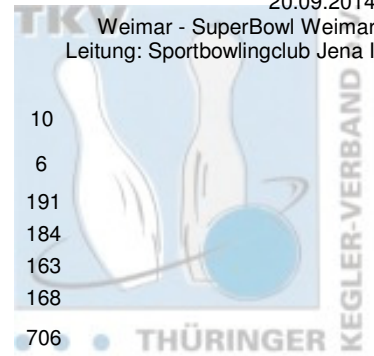

1. Landeskategorie Staffel 2 Herren - 1. Spieltag

20.09.2014

Weimar - SuperBowl Weimar
Leitung: Sportbowlingclub Jena I

1 BC Pin Bowl Eisenach II	Punkte:	64	12	6	12	12	12	10		
Name	Pins /Sp.	Schnitt	HI	Spiel:	1	2	3	4	5	6
Heinemann, Andreas	1.105 / 6	184,17	210		192	160	210	187	165	191
Tufekci, Sadik	1.074 / 6	179,00	198		187	156	182	198	167	184
Strümpf, Florian	1.065 / 6	177,50	203		170	167	198	164	203	163
Pfeil, Danny	1.052 / 6	175,33	184		180	157	184	181	182	168
Team:	4.296 / 24	179,00	0		729	640	774	730	717	706
2 1. JBC "JEMBO Bunny's" IV	Punkte:	56	4	12	10	10	8	12		
Name	Pins /Sp.	Schnitt	HI	Spiel:	1	2	3	4	5	6
Schneider, Uwe	1.087 / 6	181,17	190		189	150	189	189	180	190
Ackermann, Frank	1.060 / 6	176,67	205		144	205	203	168	150	190
Eichhorn, Jens	1.041 / 6	173,50	211		189	211	115	180	166	180
Mantey, Jürgen	1.001 / 6	166,83	185		133	175	172	185	164	172
Team:	4.189 / 24	174,54	0		655	741	679	722	660	732
3 1. Geraer Bowlingverein II	Punkte:	48	8	10	8	6	10	6		
Name	Pins /Sp.	Schnitt	HI	Spiel:	1	2	3	4	5	6
Walther, Detlef	1.047 / 6	174,50	191		167	187	191	154	183	165
Zander, Dirk	1.031 / 6	171,83	198		198	164	166	167	175	161
Lepper, Uwe	947 / 6	157,83	174		152	174	131	157	173	160
Hoke, Robby	944 / 6	157,33	175		144	163	175	145	149	168
Team:	3.969 / 24	165,38	0		661	688	663	623	680	654
4 Roma Bowlers V	Punkte:	40	10	8	4	4	6	8		
Name	Pins /Sp.	Schnitt	HI	Spiel:	1	2	3	4	5	6
Müller, Gunter	1.011 / 6	168,50	194		194	172	189	141	129	186
Busch, Benjamin	1.003 / 6	167,17	179		172	161	169	158	164	179
Horn, Andreas	970 / 6	161,67	192		192	174	141	161	155	147
Witt, Anton	961 / 6	160,17	180		144	176	155	161	145	180
Team:	3.945 / 24	164,38	0		702	683	654	621	593	692
5 Sportbowlingclub Jena I	Punkte:	32	6	4	6	8	4	4		
Name	Pins /Sp.	Schnitt	HI	Spiel:	1	2	3	4	5	6
Wieser, Eckart	1.047 / 6	174,50	200		180	141	177	200	154	195
Stadler, Martin	961 / 6	160,17	186		147	161	170	186	139	158
Müller, Robert	915 / 6	152,50	169		164	142	134	160	169	146
Stephan, Leopold	887 / 6	147,83	174		165	160	174	127	130	131
Team:	3.810 / 24	158,75	0		656	604	655	673	592	630
6 VilniusBowler Erfurt II	Punkte:	12	2	2	2	2	2	2		
Name	Pins /Sp.	Schnitt	HI	Spiel:	1	2	3	4	5	6
Schmidt, Mario	1.039 / 6	173,17	198		160	191	198	191	147	152
Bruch, Florian	1.017 / 6	169,50	182		161	181	163	169	161	182
Fischer, Andreas	822 / 6	137,00	184		112	124	99	184	163	140
Team:	2.878 / 18	159,89	0		433	496	460	544	471	474