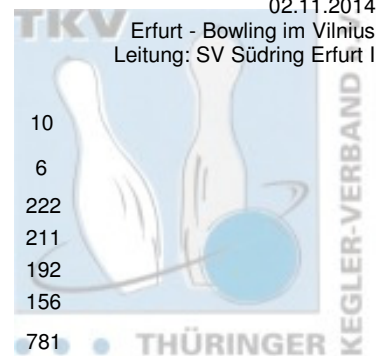

1. Landeskategorie Staffel 1 Herren - 3. Spieltag

02.11.2014

1 SV Südring Erfurt I	Punkte:	50	4	8	12	4	12	10		
Name	Pins /Sp.	Schnitt	HI	Spiel:	1	2	3	4	5	6
Schumann, Swen	1.214 / 6	202,33	265		149	206	195	177	265	222
Vité, Charles	1.075 / 6	179,17	211		158	172	188	154	192	211
Kotulla, Wilfried	1.072 / 6	178,67	241		164	148	241	163	164	192
Steinbrück, Thomas	1.062 / 6	177,00	222		222	192	178	172	142	156
Team:	4.423 / 24	184,29	0		693	718	802	666	763	781
2 Roma Bowlers IV	Punkte:	48	8	12	6	10	8	4		
Name	Pins /Sp.	Schnitt	HI	Spiel:	1	2	3	4	5	6
Marmuth, Detlev	936 / 5	187,20	236		182	236	0	181	167	170
Mewes, Frank	900 / 5	180,00	211		0	172	211	193	154	170
Kunze, René	893 / 5	178,60	202		171	0	145	191	184	202
Golke, Mario	876 / 5	175,20	204		187	160	145	0	204	180
Witschakowski, René	688 / 4	172,00	197		197	191	145	155	0	0
Team:	4.293 / 24	178,88	0		737	759	646	720	709	722
3 Saale Schwarz Bowling 1997 III	Punkte:	48	2	10	10	8	10	8		
Name	Pins /Sp.	Schnitt	HI	Spiel:	1	2	3	4	5	6
Oppel, Fritz	1.112 / 6	185,33	203		182	203	167	171	195	194
Stammberger, Guido	1.105 / 6	184,17	201		157	177	201	196	184	190
Gebhardt, Tino	1.080 / 6	180,00	223		166	180	157	153	223	201
Carl, Jörn-Thoralf	159 / 1	159,00	159		0	0	0	0	0	159
Zulus, Günther	787 / 5	157,40	175		159	175	148	175	130	0
Team:	4.243 / 24	176,79	0		664	735	673	695	732	744
4 1. JBC "JEMBO Bunny's" III	Punkte:	45	10	5	2	12	4	12		
Name	Pins /Sp.	Schnitt	HI	Spiel:	1	2	3	4	5	6
Rentsch, Mirko	1.170 / 6	195,00	224		222	157	192	224	172	203
Rentsch, Nico	1.077 / 6	179,50	208		185	208	153	178	166	187
Rentsch, Frank	1.039 / 6	173,17	202		202	180	138	154	163	202
Roth, Olaf	964 / 6	160,67	196		129	150	143	172	174	196
Team:	4.250 / 24	177,08	0		738	695	626	728	675	788
5 SSV Vimaria Weimar I	Punkte:	36	12	2	8	2	6	6		
Name	Pins /Sp.	Schnitt	HI	Spiel:	1	2	3	4	5	6
Thieme, Thomas	781 / 4	195,25	226		0	0	226	169	210	176
Heilek, Michael	886 / 5	177,20	234		234	146	150	146	0	210
Matthäs, Karsten	861 / 5	172,20	194		192	194	173	175	127	0
Thieme, Vincent Ramon	847 / 5	169,40	220		155	130	0	159	183	220
Krupinski, Michael	751 / 5	150,20	166		166	164	122	0	164	135
Team:	4.126 / 24	171,92	0		747	634	671	649	684	741
6 Schwarz-Gelb Mühlhausen I	Punkte:	25	6	5	4	6	2	2		
Name	Pins /Sp.	Schnitt	HI	Spiel:	1	2	3	4	5	6
Heinemann, Mario	1.080 / 6	180,00	212		179	200	212	160	170	159
Schmidt, Norbert	1.018 / 6	169,67	198		161	198	125	196	176	162
Niwczyk, Ronny	1.002 / 6	167,00	194		172	156	157	194	167	156
Konkel, Christian	889 / 6	148,17	195		195	141	139	140	158	116
Team:	3.989 / 24	166,21	0		707	695	633	690	671	593