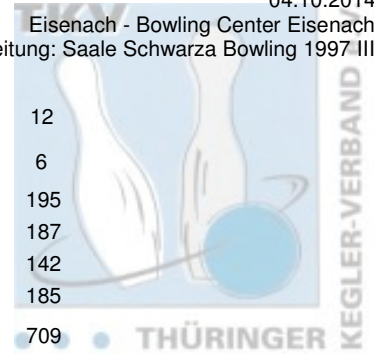

# 1. Landeskategorie Staffel 1 Herren - 2. Spieltag

04.10.2014  
Eisenach - Bowling Center Eisenach  
Leitung: Saale Schwarzza Bowling 1997 III

<b>1 SV Südring Erfurt I</b>	<b>Punkte:</b>	66	6	12	12	12	12	12	12	
Name	Pins /Sp.	Schnitt	HI	Spiel:	1	2	3	4	5	6
Steinbrück, Thomas	1.131 / 6	188,50	230		171	146	230	209	180	195
Schumann, Swen	1.049 / 6	174,83	187		163	176	177	178	168	187
Vité, Charles	997 / 6	166,17	212		185	212	136	174	148	142
Kotulla, Wilfried	938 / 6	156,33	185		94	170	148	160	181	185
Team:	4.115 / 24	171,46	0		613	704	691	721	677	709
<b>2 Roma Bowlers IV</b>	<b>Punkte:</b>	46	10	2	10	10	6	8		
Name	Pins /Sp.	Schnitt	HI	Spiel:	1	2	3	4	5	6
Golke, Mario	892 / 5	178,40	201		182	167	190	152	0	201
Witschakowski, René	1.052 / 6	175,33	192		192	177	166	174	178	165
Kunze, René	824 / 5	164,80	202		0	137	181	148	202	156
Marmuth, Detlev	787 / 5	157,40	192		166	0	147	192	131	151
Mewes, Frank	408 / 3	136,00	165		165	123	0	0	120	0
Team:	3.963 / 24	165,13	0		705	604	684	666	631	673
<b>3 1. JBC "JEMBO Bunny's" III</b>	<b>Punkte:</b>	44	12	8	6	6	10	2		
Name	Pins /Sp.	Schnitt	HI	Spiel:	1	2	3	4	5	6
Eichhorn, Jens	1.040 / 6	173,33	225		225	148	170	159	214	124
Roth, Olaf	1.015 / 6	169,17	192		154	192	170	186	147	166
Rentsch, Mirko	945 / 6	157,50	172		166	172	145	167	139	156
Rentsch, Nico	872 / 6	145,33	167		165	137	167	117	142	144
Team:	3.872 / 24	161,33	0		710	649	652	629	642	590
<b>4 SSV Vimarja Weimar I</b>	<b>Punkte:</b>	44	8	6	4	8	8	10		
Name	Pins /Sp.	Schnitt	HI	Spiel:	1	2	3	4	5	6
Matthäs, Karsten	1.071 / 6	178,50	211		161	152	211	181	163	203
Thieme, Thomas	811 / 5	162,20	171		171	143	156	0	171	170
Wagner, Uwe	946 / 6	157,67	169		169	157	144	157	162	157
Heilek, Michael	888 / 6	148,00	167		138	157	136	167	145	145
Thieme, Vincent Ramon	126 / 1	126,00	126		0	0	0	126	0	0
Team:	3.842 / 24	160,08	0		639	609	647	631	641	675
<b>5 Schwarz-Gelb Mühlhausen I</b>	<b>Punkte:</b>	30	4	10	8	2	2	4		
Name	Pins /Sp.	Schnitt	HI	Spiel:	1	2	3	4	5	6
Schmidt, Norbert	1.053 / 6	175,50	209		209	154	191	155	189	155
Konkel, Marco	965 / 6	160,83	186		136	172	176	142	153	186
Niwczyk, Ronny	908 / 6	151,33	182		137	182	164	148	122	155
Konkel, Christian	861 / 6	143,50	172		127	172	138	146	137	141
Team:	3.787 / 24	157,79	0		609	680	669	591	601	637
<b>6 Saale Schwarzza Bowling 1997 III</b>	<b>Punkte:</b>	22	2	4	2	4	4	6		
Name	Pins /Sp.	Schnitt	HI	Spiel:	1	2	3	4	5	6
Zulus, Günther	957 / 6	159,50	191		143	124	157	182	160	191
Oppel, Fritz	956 / 6	159,33	187		120	178	187	158	142	171
Carl, Jörn-Thoralf	886 / 6	147,67	162		140	156	132	136	162	160
Stammberger, Guido	879 / 6	146,50	167		167	150	122	150	140	150
Team:	3.678 / 24	153,25	0		570	608	598	626	604	672