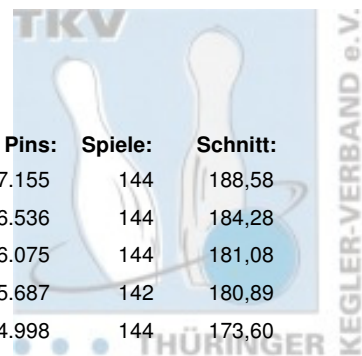

1. Landesliga Herren - gesamt

Abschlusstabelle

Platz:	Team:	Punkte:	Pins:	Spiele:	Schnitt:
1	SV Optima Erfurt I	324	27.155	144	188,58
2	Roma Bowlers II	296	26.536	144	184,28
3	SV Optima Erfurt II	276	26.075	144	181,08
4	1. Mühlhäuser BC I	259	25.687	142	180,89
5	BC Pin Bowl Eisenach e.V. I	212	24.998	144	173,60
6	Roma Bowlers I	145	23.432	138	169,80

1. Landesliga Herren - 6. Spieltag

10.02.2013 Eisenach - Bowlingcenter Eisenach

Platz:	Team:	Punkte:	Pins:	Spiele:	Schnitt:
1	SV Optima Erfurt I	58	4.371	24	182,13
2	Roma Bowlers II	50	4.223	24	175,96
3	SV Optima Erfurt II	38	4.079	24	169,96
4	BC Pin Bowl Eisenach e.V. I	38	4.064	24	169,33
5	1. Mühlhäuser BC I	34	4.141	24	172,54
6	Roma Bowlers I	34	4.062	24	169,25