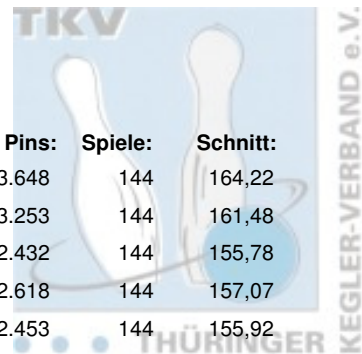

## 2. Landesliga Damen - gesamt

### Abschlusstabelle

Platz:	Team:	Punkte:	Pins:	Spiele:	Schnitt:
1	Weimarer Bowlingfüchse 04 I	320	23.648	144	164,22
2	Roma Bowlers I	304	23.253	144	161,48
3	1. Mühlhäuser BC I	248	22.432	144	155,78
4	1. JBC "JEMBO Bunny's" III	242	22.618	144	157,07
5	SSB Bad Blankenburg I	229	22.453	144	155,92
6	1. JBC "JEMBO Bunny's" II	169	21.524	144	149,47

## 2. Landesliga Damen - 6. Spieltag

18.02.2012 Eisenach - Bowlingcenter Eisenach

Platz:	Team:	Punkte:	Pins:	Spiele:	Schnitt:
1	Weimarer Bowlingfüchse 04 I	54	3.835	24	159,79
2	Roma Bowlers I	44	3.623	24	150,96
3	1. JBC "JEMBO Bunny's" III	42	3.626	24	151,08
4	SSB Bad Blankenburg I	41	3.615	24	150,63
5	1. Mühlhäuser BC I	39	3.548	24	147,83
6	1. JBC "JEMBO Bunny's" II	32	3.419	24	142,46