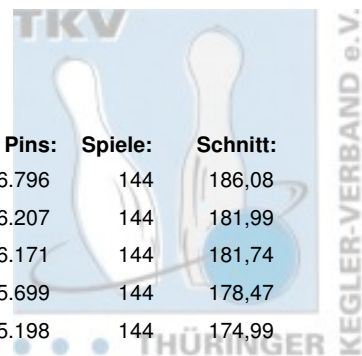

1. Landesliga Herren - gesamt

Abschlusstabelle

Platz:	Team:	Punkte:	Pins:	Spiele:	Schnitt:
1	SV Optima Erfurt I	315	26.796	144	186,08
2	SV Optima Erfurt II	278	26.207	144	181,99
3	Roma Bowlers I	273	26.171	144	181,74
4	1. Mühlhäuser BC I	247	25.699	144	178,47
5	1. Geraer Bowlingverein I	219	25.198	144	174,99
6	BSC '98 Erfurt I	180	24.231	144	168,27

1. Landesliga Herren - 6. Spieltag

18.02.2012 Jena - Jena JEMBO Park

Platz:	Team:	Punkte:	Pins:	Spiele:	Schnitt:
1	1. Geraer Bowlingverein I	62	4.160	24	173,33
2	Roma Bowlers I	52	4.030	24	167,92
3	SV Optima Erfurt I	40	3.908	24	162,83
4	SV Optima Erfurt II	40	3.849	24	160,38
5	BSC '98 Erfurt I	30	3.823	24	159,29
6	1. Mühlhäuser BC I	28	3.764	24	156,83

Top Ten der besten Serien

Platz:	Name:	Club / Verein:	Hi Serie:	Schnitt:
1	Behrendt, Daniel	SV Optima Erfurt	1.294 / 6	215,67
2	Kaiser, Gerd	SV Optima Erfurt	1.284 / 6	214,00
3	Frey, Frank-Peter	SV Optima Erfurt	1.274 / 6	212,33
4	Göbel, Lars	1. Mühlhäuser Bowling Club 98 e.V.	1.258 / 6	209,67
5	Freygang, Tom	Roma Bowlers e.V.	1.257 / 6	209,50
6	Badelt, Markus	Roma Bowlers e.V.	1.254 / 6	209,00
7	Schmid, Mirko	SV Optima Erfurt	1.235 / 6	205,83
8	Reinert, Stefan	Bowlingclub '98 Erfurt e.V.	1.214 / 6	202,33
9	Pawlowski, Andreas	Roma Bowlers e.V.	1.213 / 6	202,17
10	Löhning, Steffen	SV Optima Erfurt	1.212 / 6	202,00