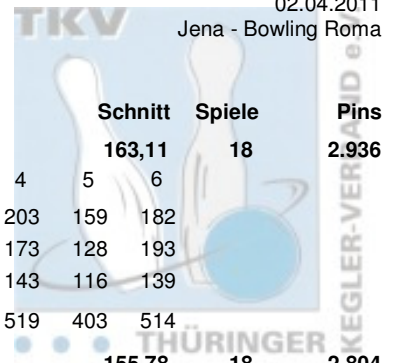

# Thüringen 2011 Landesmeisterschaften Trio Seniorinnen

02.04.2011  
Jena - Bowling Roma

## Platz Team

### 1 Hellmuth & Loos & Schröder

1. Geraer Bowlingverein

Loos, Gisela

Hellmuth, Gabi

Schröder, Elke

Team:

Pins	/Sp.	Schnitt	HI	Spiel:	1	2	3	4	5	6
1.114	/ 6	185,67	206		190	174	206	203	159	182
970	/ 6	161,67	193		145	151	180	173	128	193
852	/ 6	142,00	169		134	169	151	143	116	139
2.936	/ 18	163,11	537		469	494	537	519	403	514