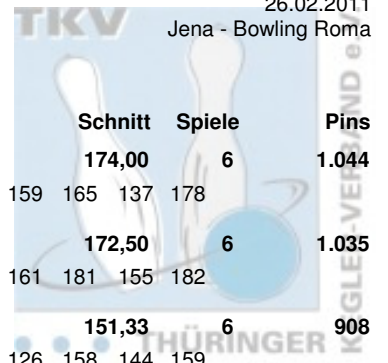

# Thüringer Landesmeisterschaft 2011 Einzel Versehrte Damen

## Finale

27.02.2011  
Jena - JEMBO Park

Platz	Name	Verein	LV	Übertrag	Schnitt	Spiele	Pins
1	Frey, Carmen	1. EBKC "Alach Rot Blau" e.V.	THÜ	1.035	165,58	12	1.987
		Pins: 952 Spiele: 6 Schnitt: 158,67 HI: 193					
		Spiele: 156 193 178 151 128 146					
2	Stadermann, Heike	BC Erfurt 2000 e.V.	THÜ	1.044	162,00	12	1.944
		Pins: 900 Spiele: 6 Schnitt: 150,00 HI: 168					
		Spiele: 156 168 137 157 150 132					
3	Porsche, Ingrid	Weimarer Bowlingfuchse 04 e.V.	THÜ	908	147,83	12	1.774
		Pins: 866 Spiele: 6 Schnitt: 144,33 HI: 170					
		Spiele: 140 124 148 123 161 170					
4	Bernsdorf, Claudia	BC Erfurt 2000 e.V.	THÜ	791	132,08	12	1.585
		Pins: 794 Spiele: 6 Schnitt: 132,33 HI: 170					
		Spiele: 120 170 136 117 117 134					

## Vorrunde

26.02.2011  
Jena - Bowling Roma

Platz	Name	Verein	LV	Schnitt	Spiele	Pins
1	Stadermann, Heike	BC Erfurt 2000 e.V.	THÜ	174,00	6	1.044
		Pins: 1.044 Spiele: 6 Schnitt: 174,00 HI: 244	Spiele: 244 161 159 165 137 178			
2	Frey, Carmen	1. EBKC "Alach Rot Blau" e.V.	THÜ	172,50	6	1.035
		Pins: 1.035 Spiele: 6 Schnitt: 172,50 HI: 182	Spiele: 181 175 161 181 155 182			
3	Porsche, Ingrid	Weimarer Bowlingfuchse 04 e.V.	THÜ	151,33	6	908
		Pins: 908 Spiele: 6 Schnitt: 151,33 HI: 190	Spiele: 190 131 126 158 144 159			
4	Bernsdorf, Claudia	BC Erfurt 2000 e.V.	THÜ	131,83	6	791
		Pins: 791 Spiele: 6 Schnitt: 131,83 HI: 159	Spiele: 159 118 123 150 100 141			