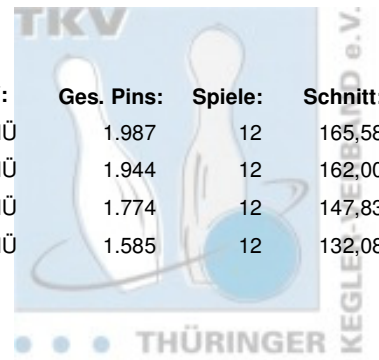

# Thüringer Landesmeisterschaft 2011 Einzel Versehrte Damen

26.02.2011 - 27.02.2011 Jena - Bowling Roma /JEMBO Park

Platz:	Name:	Club / Verein:
1	Frey, Carmen	1. EBKC "Rot Blau" Alach
2	Stadermann, Heike	BC Erfurt 2000 e.V.
3	Porsche, Ingrid	Weimarer Bowlingfuchse 04
4	Bernsdorf, Claudia	BC Erfurt 2000 e.V.

LV:	Ges. Pins:	Spiele:	Schnitt:
THÜ	1.987	12	165,58
THÜ	1.944	12	162,00
THÜ	1.774	12	147,83
THÜ	1.585	12	132,08

# Thüringer Landesmeisterschaft 2011 Einzel Versehrte Damen