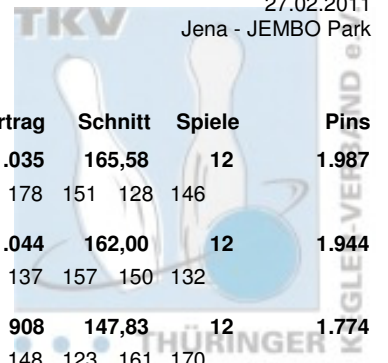

# Thüringer Landesmeisterschaft 2011 Einzel Versehrte Damen

26.02.2011 - 27.02.2011 Jena - Bowling Roma /JEMBO Park

Platz:	Name:	Club / Verein:
1	Frey, Carmen	1. EBKC "Rot Blau" Alach
2	Stadermann, Heike	BC Erfurt 2000 e.V.
3	Porsche, Ingrid	Weimarer Bowlingfuchse 04
4	Bernsdorf, Claudia	BC Erfurt 2000 e.V.

LV:	Ges. Pins:	Spiele:	Schnitt:
THÜ	1.987	12	165,58
THÜ	1.944	12	162,00
THÜ	1.774	12	147,83
THÜ	1.585	12	132,08

# Thüringer Landesmeisterschaft 2011 Einzel Versehrte Damen

## Finale

27.02.2011  
Jena - JEMBO Park

Platz	Name	Verein	LV	Übertrag	Schnitt	Spiele	Pins
1	Frey, Carmen	1. EBKC "Alach Rot Blau" e.V.	THÜ	1.035	165,58	12	1.987
		Pins: 952 Spiele: 6 Schnitt: 158,67 HI: 193					
		Spiele: 156 193 178 151 128 146					
2	Stadermann, Heike	BC Erfurt 2000 e.V.	THÜ	1.044	162,00	12	1.944
		Pins: 900 Spiele: 6 Schnitt: 150,00 HI: 168					
		Spiele: 156 168 137 157 150 132					
3	Porsche, Ingrid	Weimarer Bowlingfuchse 04 e.V.	THÜ	908	147,83	12	1.774
		Pins: 866 Spiele: 6 Schnitt: 144,33 HI: 170					
		Spiele: 140 124 148 123 161 170					
4	Bernsdorf, Claudia	BC Erfurt 2000 e.V.	THÜ	791	132,08	12	1.585
		Pins: 794 Spiele: 6 Schnitt: 132,33 HI: 170					
		Spiele: 120 170 136 117 117 134					