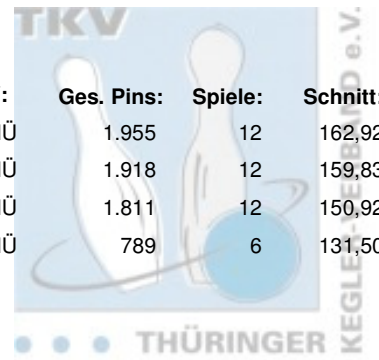

Thüringer Landesmeisterschaft 2011 Einzel Seniorinnen C

12.03.2011 - 13.03.2011 Mühlhausen / Erfurt - SuperBowl Mühlhausen / SuperBowl Erfurt

Platz:	Name:	Club / Verein:
1	Stange, Christina	SV Südring Erfurt
2	Hannakampf, Bärbel	SSB Bad Blankenburg
3	Haun, Susanne	BC Pin Ghosts Jena
4	Brauer, Elfriede	BC Pin Ghosts Jena

LV:	Ges. Pins:	Spiele:	Schnitt:
THÜ	1.955	12	162,92
THÜ	1.918	12	159,83
THÜ	1.811	12	150,92
THÜ	789	6	131,50

Thüringer Landesmeisterschaft 2011 Einzel Seniorinnen C Finale

Platz	Name	Verein	LV	Übertrag	Schnitt	Spiele	Pins
1	Stange, Christina	SV Südring	THÜ	985	162,92	12	1.955
		Pins: 970 Spiele: 6 Schnitt: 161,67 HI: 178	Spiele: 147 166 144 168 167 178				
2	Hannakampf, Bärbel	Saale Schwarzza Bowling 1997 e.V.	THÜ	992	159,83	12	1.918
		Pins: 926 Spiele: 6 Schnitt: 154,33 HI: 188	Spiele: 136 136 150 168 148 188				
3	Haun, Susanne	BC Pin Ghosts Jena	THÜ	859	150,92	12	1.811
		Pins: 952 Spiele: 6 Schnitt: 158,67 HI: 201	Spiele: 139 201 142 145 148 177				

Thüringer Landesmeisterschaft 2011 Einzel Seniorinnen C

Vorrunde

Platz	Name	Verein	LV	Schnitt	Spiele	Pins
1	Hannakampf, Bärbel	Saale Schwarza Bowling 1997 e.V.	THÜ	165,33	6	992
		Pins: 992 Spiele: 6 Schnitt: 165,33 HI: 189	Spiele: 189 179 140 145 179 160			
2	Stange, Christina	SV Südring	THÜ	164,17	6	985
		Pins: 985 Spiele: 6 Schnitt: 164,17 HI: 180	Spiele: 175 145 158 168 159 180			
3	Haun, Susanne	BC Pin Ghosts Jena	THÜ	143,17	6	859
		Pins: 859 Spiele: 6 Schnitt: 143,17 HI: 159	Spiele: 137 159 156 118 137 152			
4	Brauer, Elfriede	BC Pin Ghosts Jena	THÜ	131,50	6	789
		Pins: 789 Spiele: 6 Schnitt: 131,50 HI: 145	Spiele: 145 114 140 143 134 113			