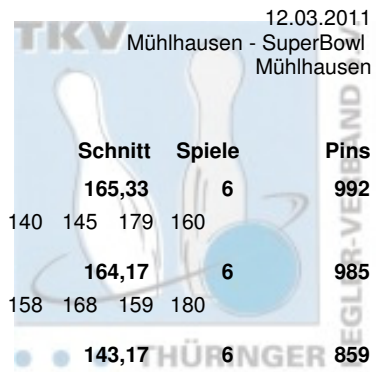

LV:	Ges. Pins:	Spiele:	Schnitt:
THÜ	1.955	12	162,92
THÜ	1.918	12	159,83
THÜ	1.811	12	150,92
THÜ	789	6	131,50

Thüringer Landesmeisterschaft 2011 Einzel Seniorinnen C Finale

Platz	Name	Verein	LV	Übertrag	Schnitt	Spiele	Pins
1	Stange, Christina	SV Südring	THÜ	985	162,92	12	1.955
		Pins: 970 Spiele: 6 Schnitt: 161,67 HI: 178	Spiele: 147 166 144 168 167 178				
2	Hannakampf, Bärbel	Saale Schwarzza Bowling 1997 e.V.	THÜ	992	159,83	12	1.918
		Pins: 926 Spiele: 6 Schnitt: 154,33 HI: 188	Spiele: 136 136 150 168 148 188				
3	Haun, Susanne	BC Pin Ghosts Jena	THÜ	859	150,92	12	1.811
		Pins: 952 Spiele: 6 Schnitt: 158,67 HI: 201	Spiele: 139 201 142 145 148 177				

Thüringer Landesmeisterschaft 2011 Einzel Seniorinnen C

Vorrunde

Platz	Name	Verein	LV	Schnitt	Spiele	Pins
1	Hannakampf, Bärbel	Saale Schwarza Bowling 1997 e.V.	THÜ	165,33	6	992
		Pins: 992 Spiele: 6 Schnitt: 165,33 HI: 189	Spiele: 189 179 140 145 179 160			
2	Stange, Christina	SV Südring	THÜ	164,17	6	985
		Pins: 985 Spiele: 6 Schnitt: 164,17 HI: 180	Spiele: 175 145 158 168 159 180			
3	Haun, Susanne	BC Pin Ghosts Jena	THÜ	143,17	6	859
		Pins: 859 Spiele: 6 Schnitt: 143,17 HI: 159	Spiele: 137 159 156 118 137 152			
4	Brauer, Elfriede	BC Pin Ghosts Jena	THÜ	131,50	6	789
		Pins: 789 Spiele: 6 Schnitt: 131,50 HI: 145	Spiele: 145 114 140 143 134 113			