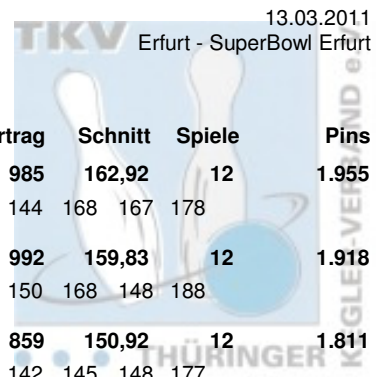

Thüringer Landesmeisterschaft 2011 Einzel Seniorinnen C

12.03.2011 - 13.03.2011 Mühlhausen / Erfurt - SuperBowl Mühlhausen / SuperBowl Erfurt

Platz:	Name:	Club / Verein:
1	Stange, Christina	SV Südring Erfurt
2	Hannakampf, Bärbel	SSB Bad Blankenburg
3	Haun, Susanne	BC Pin Ghosts Jena
4	Brauer, Elfriede	BC Pin Ghosts Jena

LV:	Ges. Pins:	Spiele:	Schnitt:
THÜ	1.955	12	162,92
THÜ	1.918	12	159,83
THÜ	1.811	12	150,92
THÜ	789	6	131,50

Thüringer Landesmeisterschaft 2011 Einzel Seniorinnen C Finale

Platz	Name	Verein	LV	Übertrag	Schnitt	Spiele	Pins
1	Stange, Christina	SV Südring	THÜ	985	162,92	12	1.955
		Pins: 970 Spiele: 6 Schnitt: 161,67 HI: 178	Spiele: 147 166 144 168 167 178				
2	Hannakampf, Bärbel	Saale Schwarzza Bowling 1997 e.V.	THÜ	992	159,83	12	1.918
		Pins: 926 Spiele: 6 Schnitt: 154,33 HI: 188	Spiele: 136 136 150 168 148 188				
3	Haun, Susanne	BC Pin Ghosts Jena	THÜ	859	150,92	12	1.811
		Pins: 952 Spiele: 6 Schnitt: 158,67 HI: 201	Spiele: 139 201 142 145 148 177				

Thüringer Landesmeisterschaft 2011 Einzel Seniorinnen C

Vorrunde

Platz	Name	Verein	LV	Schnitt	Spiele	Pins
1	Hannakampf, Bärbel	Saale Schwarza Bowling 1997 e.V.	THÜ	165,33	6	992
		Pins: 992 Spiele: 6 Schnitt: 165,33 HI: 189	Spiele: 189 179 140 145 179 160			
2	Stange, Christina	SV Südring	THÜ	164,17	6	985
		Pins: 985 Spiele: 6 Schnitt: 164,17 HI: 180	Spiele: 175 145 158 168 159 180			
3	Haun, Susanne	BC Pin Ghosts Jena	THÜ	143,17	6	859
		Pins: 859 Spiele: 6 Schnitt: 143,17 HI: 159	Spiele: 137 159 156 118 137 152			
4	Brauer, Elfriede	BC Pin Ghosts Jena	THÜ	131,50	6	789
		Pins: 789 Spiele: 6 Schnitt: 131,50 HI: 145	Spiele: 145 114 140 143 134 113			