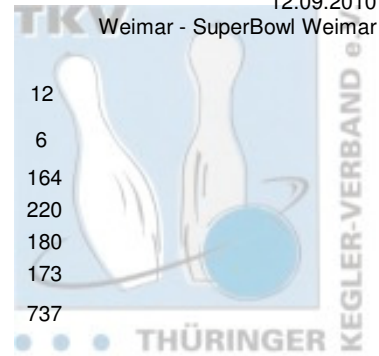

2. Landesliga Staffel 2 Herren - 1. Spieltag

12.09.2010

Weimar - SuperBowl Weimar

1	Stephan AG Roma Bowlers II	Punkte:	71	12	11	12	12	12	12	
	Name	Pins /Sp.	Schnitt	HI	Spiel:					
	Axt, Uwe	1.231 / 6	205,17	237	1	2	3	4	5	6
	Pawlowski, Andreas	1.183 / 6	197,17	220	237	223	174	233	200	164
	Freygang, Tom	1.099 / 6	183,17	209	191	176	179	200	217	220
	Deuschle, Silvio	1.087 / 6	181,17	222	189	171	209	190	160	180
	Team:	4.600 / 24	191,67	839	222	187	178	175	152	173
					839	757	740	798	729	737
2	SSB Bad Blankenburg II	Punkte:	46	10	2	8	8	10	8	
	Name	Pins /Sp.	Schnitt	HI	Spiel:					
	Wolf, Ingo	1.126 / 6	187,67	203	1	2	3	4	5	6
	Martin, Frank	1.099 / 6	183,17	204	203	167	172	202	181	201
	Gottlöber, Christoph	975 / 6	162,50	202	199	157	175	182	204	182
	Haun, André	958 / 6	159,67	178	150	148	178	148	202	149
	Team:	4.158 / 24	173,25	727	175	158	152	178	136	159
					727	630	677	710	723	691
3	Post SV Erfurt III	Punkte:	43	8	11	6	10	4	4	
	Name	Pins /Sp.	Schnitt	HI	Spiel:					
	Steinbrück, Lutz	1.155 / 6	192,50	215	1	2	3	4	5	6
	Böroid, Klaus	1.053 / 6	175,50	214	215	197	179	182	172	210
	Zentgraf, Wolfgang	992 / 6	165,33	188	169	208	115	214	186	161
	Leinhoß, Steffen	987 / 6	164,50	180	152	177	188	174	165	136
	Team:	4.187 / 24	174,46	757	180	175	161	169	137	165
					716	757	643	739	660	672
4	1. Mühlhäuser BC II	Punkte:	34	4	8	2	6	8	6	
	Name	Pins /Sp.	Schnitt	HI	Spiel:					
	Seyfarth, Tino	1.101 / 6	183,50	209	1	2	3	4	5	6
	Schröder, Günter	1.036 / 6	172,67	193	170	209	182	171	201	168
	Schröder, Dieter	834 / 5	166,80	192	179	169	164	185	146	193
	Köthe, Steven	603 / 4	150,75	162	153	0	148	192	184	157
	Schanz, Norman	437 / 3	145,67	158	159	143	0	139	0	162
	Team:	4.011 / 24	167,13	687	0	158	137	0	142	0
					661	679	631	687	673	680
5	1. JBC "JEMBO Bunny's" II	Punkte:	30	6	6	10	4	2	2	
	Name	Pins /Sp.	Schnitt	HI	Spiel:					
	Hahn, Wolfgang	1.034 / 6	172,33	188	1	2	3	4	5	6
	Themel, Dieter	1.026 / 6	171,00	192	188	180	160	172	176	158
	Ruß, Uwe	963 / 6	160,50	177	192	167	188	167	178	134
	Hartmann, Falko	933 / 6	155,50	193	158	170	177	167	137	154
	Team:	3.956 / 24	164,83	718	146	157	193	180	146	111
					684	674	718	686	637	557
6	BSC '98 Erfurt II	Punkte:	28	2	4	4	2	6	10	
	Name	Pins /Sp.	Schnitt	HI	Spiel:					
	Fritz, Bernhard	1.087 / 6	181,17	223	1	2	3	4	5	6
	Reinert, Stefan	981 / 6	163,50	196	192	166	155	181	170	223
	Treppschuh, Robert	977 / 6	162,83	191	133	156	171	190	135	196
	Weiffenbach, Peter	884 / 6	147,33	175	159	177	153	146	191	151
	Team:	3.929 / 24	163,71	718	120	141	156	144	175	148
					604	640	635	661	671	718