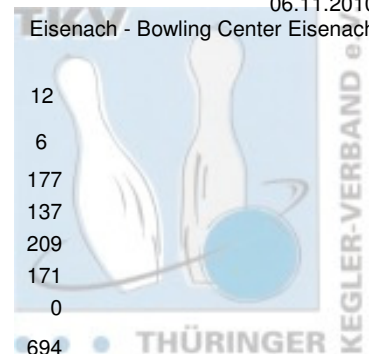

1. Landesliga Herren - 3. Spieltag

06.11.2010

Eisenach - Bowling Center Eisenach

1 BSC '98 Erfurt I	Punkte: 64	8	8	12	12	12	12			
Name	Pins /Sp.	Schnitt	HI	Spiel:	1	2	3	4	5	6
Hirsch, Andreas	1.162 / 6	193,67	206		199	196	198	206	186	177
Liedtke, Michael	697 / 4	174,25	191		0	0	178	191	191	137
Löhning, Steffen	1.030 / 6	171,67	209		161	177	159	158	166	209
Behrendt, Daniel	1.021 / 6	170,17	195		154	140	182	179	195	171
Reinert, Stefan	262 / 2	131,00	138		138	124	0	0	0	0
Team:	4.172 / 24	173,83	738		652	637	717	734	738	694
2 Post SV Erfurt I	Punkte: 56	10	12	8	10	6	10			
Name	Pins /Sp.	Schnitt	HI	Spiel:	1	2	3	4	5	6
Siegmund, Eberhard	1.118 / 6	186,33	199		181	192	199	198	173	175
Schröter, Gert	1.045 / 6	174,17	202		152	159	168	202	174	190
Bähr, Diethelm	1.024 / 6	170,67	223		182	223	154	153	183	129
Kotulla, Wilfried	1.000 / 6	166,67	189		148	189	158	173	180	152
Team:	4.187 / 24	174,46	763		663	763	679	726	710	646
3 1. Geraer Bowlingverein I	Punkte: 40	6	6	10	2	8	8			
Name	Pins /Sp.	Schnitt	HI	Spiel:	1	2	3	4	5	6
Kupfernagel, Thomas	1.027 / 6	171,17	194		194	151	179	181	179	143
Zander, Dirk	1.012 / 6	168,67	211		144	166	154	169	211	168
Seeger, Michael	938 / 6	156,33	178		168	136	178	116	171	169
Prousa, Mike	916 / 6	152,67	202		143	142	202	141	150	138
Team:	3.893 / 24	162,21	713		649	595	713	607	711	618
4 SV Optima Erfurt I	Punkte: 38	12	10	4	4	4	4			
Name	Pins /Sp.	Schnitt	HI	Spiel:	1	2	3	4	5	6
Schmid, Mirko	1.038 / 6	173,00	210		188	210	171	145	181	143
Kaiser, Gerd	961 / 6	160,17	183		167	155	149	134	173	183
Krummrich, Klaus Dieter	918 / 6	153,00	178		131	169	178	165	149	126
Peisker, Christian	912 / 6	152,00	212		212	124	150	168	113	145
Team:	3.829 / 24	159,54	698		698	658	648	612	616	597
5 BC Pin Bowl Eisenach e.V. I	Punkte: 36	4	4	6	6	10	6			
Name	Pins /Sp.	Schnitt	HI	Spiel:	1	2	3	4	5	6
Witzel, Sven	1.072 / 6	178,67	203		199	158	147	202	163	203
Töpfer, Manuel	1.017 / 6	169,50	215		159	155	215	158	185	145
Kammler, Mario	945 / 6	157,50	225		151	140	178	126	225	125
Banse, Marcel	789 / 6	131,50	155		111	119	129	133	155	142
Team:	3.823 / 24	159,29	728		620	572	669	619	728	615
6 1. Mühlhäuser BC I	Punkte: 18	2	2	2	8	2	2			
Name	Pins /Sp.	Schnitt	HI	Spiel:	1	2	3	4	5	6
Römer, Marco	944 / 6	157,33	189		139	147	146	163	189	160
Hasert, Michael	706 / 5	141,20	169		141	134	0	169	145	117
Göbel, Lars	704 / 5	140,80	162		99	0	162	155	143	145
Niwczyk, Ronny	558 / 4	139,50	168		0	141	168	135	114	0
Schäfer, Frank	495 / 4	123,75	147		114	147	126	0	0	108
Team:	3.407 / 24	141,96	622		493	569	602	622	591	530