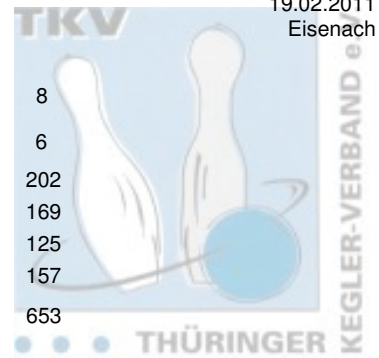

1. Landesklasse Staffel 3 Herren - 6. Spieltag

19.02.2011
Eisenach

1	1. Eisenacher BV 2000 I	Punkte: 53	5	10	12	6	12	8		
	Name	Pins /Sp.	Schnitt	HI	Spiel: 1 2 3 4 5 6					
	Lumme, Marcel	1.184 / 6	197,33	225	204	173	225	168	212	202
	Niehage, Patrick	981 / 6	163,50	210	170	156	210	142	134	169
	Döring, Dasty	910 / 6	151,67	187	104	187	169	155	170	125
	Leischner, Jörg	899 / 6	149,83	173	127	173	147	150	145	157
	Team:	3.974 / 24	165,58	751	605	689	751	615	661	653
2	1. JBC "JEMBO Bunny's" IV	Punkte: 51	5	12	4	8	10	12		
	Name	Pins /Sp.	Schnitt	HI	Spiel: 1 2 3 4 5 6					
	Ackermann, Frank	1.035 / 6	172,50	199	180	184	178	149	199	145
	Schneider, Uwe	1.008 / 6	168,00	192	132	192	146	184	171	183
	Mantey, Jürgen	962 / 6	160,33	182	148	182	176	165	128	163
	Eichhorn, Jens	911 / 6	151,83	196	145	149	138	126	157	196
	Team:	3.916 / 24	163,17	707	605	707	638	624	655	687
3	BC Pin Ghosts Jena I	Punkte: 50	12	4	10	12	6	6		
	Name	Pins /Sp.	Schnitt	HI	Spiel: 1 2 3 4 5 6					
	Reppen, Matthias	1.023 / 6	170,50	215	163	160	215	189	160	136
	Kluge, Stefan	1.001 / 6	166,83	183	164	142	164	183	166	182
	Wieser, Eckart	952 / 6	158,67	194	176	138	169	194	145	130
	Zuber, Andreas	940 / 6	156,67	182	182	139	141	161	160	157
	Team:	3.916 / 24	163,17	727	685	579	689	727	631	605
4	1. EBKC "Rot Blau" Alach II	Punkte: 42	10	6	6	2	8	10		
	Name	Pins /Sp.	Schnitt	HI	Spiel: 1 2 3 4 5 6					
	Blankenburg, Ingo	991 / 6	165,17	191	170	191	141	156	155	178
	Wenzel, Joerg	989 / 6	164,83	192	181	139	174	192	158	145
	Zitzmann, Alexander	637 / 4	159,25	210	142	117	0	0	168	210
	Eisert, Andreas	793 / 5	158,60	173	0	156	173	144	172	148
	Hentsch, Michael	375 / 3	125,00	151	114	0	151	110	0	0
	Team:	3.785 / 24	157,71	681	607	603	639	602	653	681
5	1. Mühlhäuser BC III	Punkte: 34	8	8	2	10	4	2		
	Name	Pins /Sp.	Schnitt	HI	Spiel: 1 2 3 4 5 6					
	Meinhardt, Olaf	1.037 / 6	172,83	197	150	191	154	197	165	180
	Rümenapp, Michael	942 / 6	157,00	174	167	125	174	172	152	152
	Bärwald, Johannes	849 / 6	141,50	158	158	132	140	146	137	136
	Hoffmannbeck, David	826 / 6	137,67	167	131	167	152	127	150	99
	Team:	3.654 / 24	152,25	642	606	615	620	642	604	567
6	SV Südring Erfurt II	Punkte: 22	2	2	8	4	2	4		
	Name	Pins /Sp.	Schnitt	HI	Spiel: 1 2 3 4 5 6					
	Engler, Siegfried	895 / 6	149,17	176	133	134	176	157	144	151
	Schlums, Volker	892 / 6	148,67	167	137	130	163	157	167	138
	Schönfelder, Björn	890 / 6	148,33	165	122	150	153	154	165	146
	Hasenohr, Ralf	867 / 6	144,50	167	163	127	167	140	120	150
	Team:	3.544 / 24	147,67	659	555	541	659	608	596	585