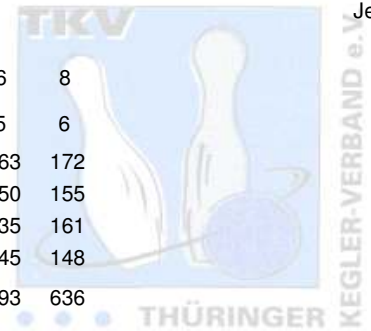

1. Landeskategorie Staffel 3 Herren - 3. Spieltag

07.11.2010
Jena

| | | | | | | | | | | |
|--------------------------------------|----------------|---------|-----|--------|-----|-----|-----|-----|-----|---|
| 1 1. JBC "JEMBO Bunny's" IV | Punkte: | 60 | 10 | 12 | 12 | 12 | 6 | 8 | | |
| Name | Pins /Sp. | Schnitt | HI | Spiel: | 1 | 2 | 3 | 4 | 5 | 6 |
| Eichhorn, Jens | 1.015 / 6 | 169,17 | 199 | 199 | 181 | 157 | 143 | 163 | 172 | |
| Schneider, Uwe | 976 / 6 | 162,67 | 185 | 121 | 181 | 185 | 184 | 150 | 155 | |
| Ackermann, Frank | 974 / 6 | 162,33 | 192 | 183 | 145 | 158 | 192 | 135 | 161 | |
| Mantey, Jürgen | 909 / 6 | 151,50 | 189 | 135 | 189 | 145 | 147 | 145 | 148 | |
| Team: | 3.874 / 24 | 161,42 | 696 | 638 | 696 | 645 | 666 | 593 | 636 | |
| 2 SV Südring Erfurt II | Punkte: | 54 | 8 | 10 | 10 | 6 | 10 | 10 | | |
| Name | Pins /Sp. | Schnitt | HI | Spiel: | 1 | 2 | 3 | 4 | 5 | 6 |
| Schönfelder, Björn | 1.032 / 6 | 172,00 | 226 | 120 | 166 | 187 | 226 | 165 | 168 | |
| Engler, Siegfried | 923 / 6 | 153,83 | 178 | 167 | 140 | 134 | 149 | 155 | 178 | |
| Aue, Walter | 897 / 6 | 149,50 | 169 | 156 | 161 | 158 | 130 | 123 | 169 | |
| Hasenohr, Ralf | 886 / 6 | 147,67 | 168 | 166 | 158 | 149 | 105 | 168 | 140 | |
| Team: | 3.738 / 24 | 155,75 | 655 | 609 | 625 | 628 | 610 | 611 | 655 | |
| 3 BC Pin Ghosts Jena I | Punkte: | 45 | 12 | 7 | 4 | 8 | 2 | 12 | | |
| Name | Pins /Sp. | Schnitt | HI | Spiel: | 1 | 2 | 3 | 4 | 5 | 6 |
| Haun, Michael | 984 / 6 | 164,00 | 193 | 193 | 143 | 171 | 174 | 166 | 137 | |
| Kluge, Stefan | 964 / 6 | 160,67 | 181 | 166 | 177 | 151 | 158 | 131 | 181 | |
| Wieser, Eckart | 884 / 6 | 147,33 | 174 | 164 | 154 | 163 | 119 | 110 | 174 | |
| Zuber, Andreas | 874 / 6 | 145,67 | 168 | 139 | 140 | 126 | 164 | 137 | 168 | |
| Team: | 3.706 / 24 | 154,42 | 662 | 662 | 614 | 611 | 615 | 544 | 660 | |
| 4 1. EBKC "Rot Blau" Alach II | Punkte: | 38 | 2 | 7 | 7 | 10 | 8 | 4 | | |
| Name | Pins /Sp. | Schnitt | HI | Spiel: | 1 | 2 | 3 | 4 | 5 | 6 |
| Blankenburg, Ingo | 960 / 6 | 160,00 | 181 | 133 | 154 | 179 | 181 | 168 | 145 | |
| Eisert, Andreas | 629 / 4 | 157,25 | 180 | 0 | 180 | 135 | 0 | 152 | 162 | |
| Wenzel, Joerg | 915 / 6 | 152,50 | 164 | 128 | 142 | 164 | 162 | 157 | 162 | |
| Zitzmann, Alexander | 545 / 4 | 136,25 | 154 | 122 | 138 | 0 | 154 | 131 | 0 | |
| Hentsch, Michael | 485 / 4 | 121,25 | 141 | 95 | 0 | 141 | 135 | 0 | 114 | |
| Team: | 3.534 / 24 | 147,25 | 632 | 478 | 614 | 619 | 632 | 608 | 583 | |
| 5 1. Eisenacher BV 2000 I | Punkte: | 37 | 6 | 4 | 7 | 2 | 12 | 6 | | |
| Name | Pins /Sp. | Schnitt | HI | Spiel: | 1 | 2 | 3 | 4 | 5 | 6 |
| Lumme, Marcel | 983 / 6 | 163,83 | 190 | 181 | 152 | 160 | 145 | 190 | 155 | |
| Leischner, Jörg | 971 / 6 | 161,83 | 182 | 166 | 142 | 158 | 144 | 182 | 179 | |
| Döring, Dasty | 896 / 6 | 149,33 | 182 | 182 | 159 | 134 | 145 | 126 | 150 | |
| Niehage, Patrick | 737 / 6 | 122,83 | 167 | 79 | 115 | 167 | 118 | 134 | 124 | |
| Team: | 3.587 / 24 | 149,46 | 632 | 608 | 568 | 619 | 552 | 632 | 608 | |
| 6 1. Mühlhäuser BC III | Punkte: | 18 | 4 | 2 | 2 | 4 | 4 | 2 | | |
| Name | Pins /Sp. | Schnitt | HI | Spiel: | 1 | 2 | 3 | 4 | 5 | 6 |
| Meinhardt, Olaf | 881 / 6 | 146,83 | 168 | 125 | 158 | 153 | 168 | 148 | 129 | |
| Bärwald, Johannes | 783 / 6 | 130,50 | 143 | 135 | 143 | 105 | 138 | 138 | 124 | |
| Rümenapp, Michael | 762 / 6 | 127,00 | 147 | 133 | 100 | 116 | 146 | 147 | 120 | |
| Hoffmannbeck, David | 742 / 6 | 123,67 | 155 | 119 | 113 | 155 | 124 | 130 | 101 | |
| Team: | 3.168 / 24 | 132,00 | 576 | 512 | 514 | 529 | 576 | 563 | 474 | |