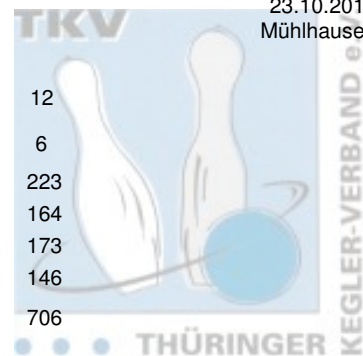

# 1. Landeskategorie Staffel 3 Herren - 2. Spieltag

23.10.2010  
Mühlhausen

<b>1 1. Mühlhäuser BC III</b>	<b>Punkte:</b>	58	6	4	12	12	12	12		
Name	Pins /Sp.	Schnitt	HI	Spiel:	1	2	3	4	5	6
Meinhardt, Olaf	1.151 / 6	191,83	223		187	174	203	195	169	223
Hoffmannbeck, David	1.022 / 6	170,33	222		149	193	222	125	169	164
Koch, Tino	1.020 / 6	170,00	221		180	143	115	188	221	173
Rümenapp, Michael	957 / 6	159,50	196		96	157	183	196	179	146
Team:	4.150 / 24	172,92	738		612	667	723	704	738	706
<b>2 1. Eisenacher BV 2000 I</b>	<b>Punkte:</b>	46	10	10	4	10	10	2		
Name	Pins /Sp.	Schnitt	HI	Spiel:	1	2	3	4	5	6
Leischner, Jörg	1.066 / 6	177,67	202		160	183	173	177	202	171
Döring, Dasty	1.050 / 6	175,00	204		158	169	183	204	158	178
Lumme, Marcel	985 / 6	164,17	186		186	159	170	172	148	150
Meißner, Martin	968 / 6	161,33	221		163	200	104	144	221	136
Team:	4.069 / 24	169,54	729		667	711	630	697	729	635
<b>3 1. EBKC "Rot Blau" Alach II</b>	<b>Punkte:</b>	44	2	6	10	8	8	10		
Name	Pins /Sp.	Schnitt	HI	Spiel:	1	2	3	4	5	6
Hentsch, Michael	873 / 5	174,60	210		166	210	182	133	0	182
Wenzel, Joerg	861 / 5	172,20	211		117	0	174	211	170	189
Blankenburg, Ingo	986 / 6	164,33	180		160	170	180	150	180	146
Eisert, Andreas	649 / 4	162,25	177		0	143	0	160	169	177
Zitzmann, Alexander	624 / 4	156,00	162		157	147	158	0	162	0
Team:	3.993 / 24	166,38	694		600	670	694	654	681	694
<b>4 1. JBC "JEMBO Bunny's" IV</b>	<b>Punkte:</b>	40	4	12	8	6	4	6		
Name	Pins /Sp.	Schnitt	HI	Spiel:	1	2	3	4	5	6
Mantey, Jürgen	1.020 / 6	170,00	193		135	180	193	174	150	188
Eichhorn, Jens	1.017 / 6	169,50	214		179	214	147	135	171	171
Schneider, Uwe	504 / 3	168,00	222		102	222	180	0	0	0
Ackermann, Frank	967 / 6	161,17	185		185	149	150	166	182	135
Hohenschurz, Guido	468 / 3	156,00	163		0	0	0	163	147	158
Team:	3.976 / 24	165,67	765		601	765	670	638	650	652
<b>5 BC Pin Ghosts Jena I</b>	<b>Punkte:</b>	32	12	8	2	4	2	4		
Name	Pins /Sp.	Schnitt	HI	Spiel:	1	2	3	4	5	6
Wieser, Eckart	1.100 / 6	183,33	216		216	181	140	215	180	168
Kluge, Stefan	995 / 6	165,83	177		160	177	167	147	168	176
Reppen, Matthias	968 / 6	161,33	175		162	175	156	164	167	144
Zuber, Andreas	836 / 6	139,33	172		159	172	133	107	106	159
Team:	3.899 / 24	162,46	705		697	705	596	633	621	647
<b>6 SV Südring Erfurt II</b>	<b>Punkte:</b>	32	8	2	6	2	6	8		
Name	Pins /Sp.	Schnitt	HI	Spiel:	1	2	3	4	5	6
Schönfelder, Björn	1.006 / 6	167,67	192		192	147	169	140	166	192
Tolk, Klaus Dieter	970 / 6	161,67	177		149	169	162	177	170	143
Engler, Siegfried	929 / 6	154,83	188		140	136	147	154	188	164
Tolk, Dominik	887 / 6	147,83	167		138	115	162	158	147	167
Team:	3.792 / 24	158,00	671		619	567	640	629	671	666