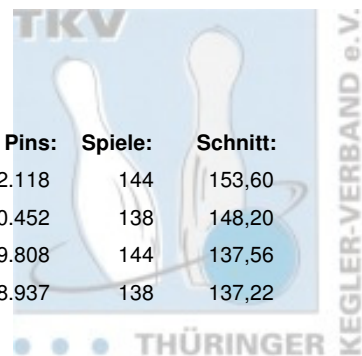

# 1. Landesklasse Staffel 2 Damen - gesamt

## Abschlusstabelle

Platz:	Team:	Punkte:	Pins:	Spiele:	Schnitt:
1	1. Mühlhäuser BC I	242	22.118	144	153,60
2	SV Südring Erfurt I	190	20.452	138	148,20
3	Stephan AG Roma Bowlers II	148	19.808	144	137,56
4	Weimarer Bowlingfuchse 04 II	140	18.937	138	137,22

# 1. Landesklasse Staffel 2 Damen - 6. Spieltag

20.02.2011 Jena - Jembo Park

Platz:	Team:	Punkte:	Pins:	Spiele:	Schnitt:
1	1. Mühlhäuser BC I	44	3.399	24	141,63
2	Stephan AG Roma Bowlers II	34	3.261	24	135,88
3	Weimarer Bowlingfuchse 04 II	30	3.064	24	127,67
4	SV Südring Erfurt I	12	2.438	18	135,44