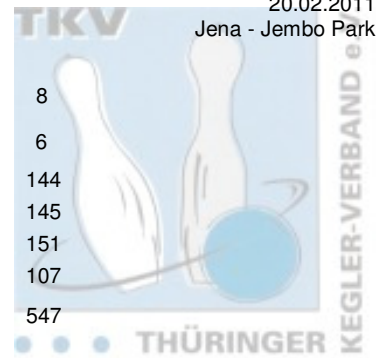

1. Landesklasse Staffel 2 Damen - 6. Spieltag

20.02.2011
Jena - Jembo Park

				Punkte:	44	8	4	8	8	8	8
Name	Pins /Sp.	Schnitt	HI	Spiel:	1	2	3	4	5	6	
1 1. Mühlhäuser BC I											
Schäfer, Claudia	1.002 / 6	167,00	192		192	168	156	163	179	144	
Schröder, Elke	863 / 6	143,83	167		116	164	156	115	167	145	
Bartsch, Yvonne	846 / 6	141,00	162		160	138	125	162	110	151	
Göbel, Franziska	688 / 6	114,67	132		113	107	132	111	118	107	
Team:	3.399 / 24	141,63	581		581	577	569	551	574	547	
2 Stephan AG Roma Bowlers II											
				Punkte:	34	6	6	6	6	4	6
Name	Pins /Sp.	Schnitt	HI	Spiel:	1	2	3	4	5	6	
Cramer, Antje	881 / 6	146,83	158		158	157	141	130	138	157	
Dierl, Magritta	867 / 6	144,50	155		141	125	155	149	149	148	
Eckey, Christine	429 / 3	143,00	172		139	172	118	0	0	0	
Nawrotzki, Katrin	732 / 6	122,00	150		140	150	115	131	86	110	
Eichhorn, Cornelia	352 / 3	117,33	121		0	0	0	119	112	121	
Team:	3.261 / 24	135,88	604		578	604	529	529	485	536	
3 Weimarer Bowlingfuchse 04 II											
				Punkte:	30	4	8	4	4	6	4
Name	Pins /Sp.	Schnitt	HI	Spiel:	1	2	3	4	5	6	
Burk, Ortrud	734 / 5	146,80	172		118	170	152	122	0	172	
Schulze, Karin	687 / 5	137,40	165		0	165	160	110	138	114	
Spath, Christina	616 / 5	123,20	138		114	122	0	117	138	125	
Grack, Andrea	482 / 4	120,50	151		125	151	115	0	91	0	
Wahler, Nicol	545 / 5	109,00	123		112	0	96	120	123	94	
Team:	3.064 / 24	127,67	608		469	608	523	469	490	505	
4 SV Südring Erfurt I											
				Punkte:	12	2	2	2	2	2	2
Name	Pins /Sp.	Schnitt	HI	Spiel:	1	2	3	4	5	6	
Stange, Christina	844 / 6	140,67	177		114	133	177	128	127	165	
Neumann, Anja	819 / 6	136,50	158		146	125	136	130	124	158	
Hasenohr, Carolin	775 / 6	129,17	146		129	120	110	146	132	138	
Team:	2.438 / 18	135,44	461		389	378	423	404	383	461	