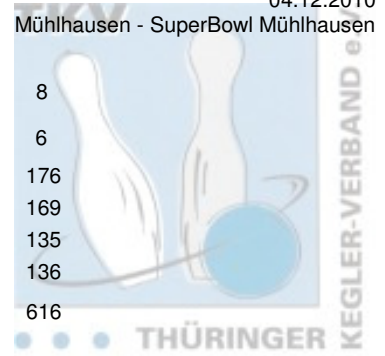

1. Landeskategorie Staffel 2 Damen - 4. Spieltag

04.12.2010
Mühlhausen - SuperBowl Mühlhausen

				Punkte:	44	8	6	8	6	8	8
Name	Pins /Sp.	Schnitt	HI	Spiel:	1	2	3	4	5	6	
1 SV Südring Erfurt I											
Hasenohr, Carolin	986 / 6	164,33	184		171	184	156	166	133	176	
Dittmer, Silke	956 / 6	159,33	179		138	126	179	179	165	169	
Neumann, Anja	933 / 6	155,50	200		160	167	139	132	200	135	
Stange, Christina	931 / 6	155,17	181		144	165	181	134	171	136	
Team:	3.806 / 24	158,58	669		613	642	655	611	669	616	
2 1. Mühlhäuser BC I											
				Punkte:	38	6	8	6	8	4	6
Name	Pins /Sp.	Schnitt	HI	Spiel:	1	2	3	4	5	6	
Schäfer, Claudia	1.121 / 6	186,83	212		171	202	189	212	181	166	
Schröder, Elke	964 / 6	160,67	191		177	174	152	191	125	145	
Göbel, Franziska	940 / 6	156,67	190		122	160	177	190	141	150	
Bartsch, Yvonne	806 / 6	134,33	161		115	161	133	124	145	128	
Team:	3.831 / 24	159,63	717		585	697	651	717	592	589	
3 Weimarer Bowlingfuchse 04 II											
				Punkte:	22	4	4	2	4	6	2
Name	Pins /Sp.	Schnitt	HI	Spiel:	1	2	3	4	5	6	
Wahler, Nicol	940 / 6	156,67	181		155	166	117	166	181	155	
Spath, Christina	875 / 6	145,83	167		125	143	155	167	146	139	
Grack, Andrea	833 / 6	138,83	157		157	143	106	154	157	116	
Schulze, Karin	700 / 6	116,67	153		120	98	153	101	140	88	
Team:	3.348 / 24	139,50	624		557	550	531	588	624	498	
4 Stephan AG Roma Bowlers II											
				Punkte:	16	2	2	4	2	2	4
Name	Pins /Sp.	Schnitt	HI	Spiel:	1	2	3	4	5	6	
Dierl, Magritta	837 / 6	139,50	156		113	154	156	144	133	137	
Nawrotzki, Katrin	808 / 6	134,67	154		111	127	153	149	154	114	
Cramer, Antje	778 / 6	129,67	139		136	112	119	137	135	139	
Keil, Angelika	760 / 6	126,67	151		114	134	151	99	113	149	
Team:	3.183 / 24	132,63	579		474	527	579	529	535	539	