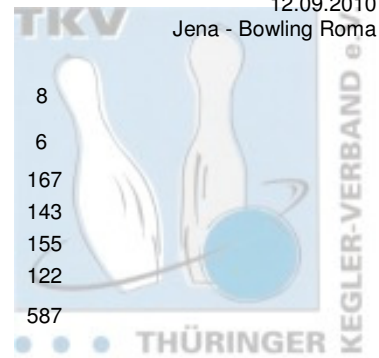

1. Landeskategorie Staffel 2 Damen - 1. Spieltag

12.09.2010
Jena - Bowling Roma

				Punkte:	8	6	8	4	8	8
Name	Pins /Sp.	Schnitt	HI	Spiel:	1	2	3	4	5	6
1 1. Mühlhäuser BC I										
Schäfer, Claudia	1.150 / 6	191,67	225	224	187	190	157	225	167	
Göbel, Franziska	940 / 6	156,67	182	162	161	182	161	131	143	
Schröder, Elke	901 / 6	150,17	175	164	101	175	135	171	155	
Aner, Sandra	832 / 6	138,67	172	146	151	126	115	172	122	
Team:	3.823 / 24	159,29	699	696	600	673	568	699	587	
2 SV Südring Erfurt I					4	8	6	6	6	6
Name	Pins /Sp.	Schnitt	HI	Spiel:	1	2	3	4	5	6
Stange, Christina	991 / 6	165,17	180	154	175	180	165	169	148	
Hasenohr, Carolin	937 / 6	156,17	198	103	167	159	198	169	141	
Natke, Rita	851 / 6	141,83	166	138	166	165	139	121	122	
Neumann, Anja	846 / 6	141,00	160	145	124	153	133	131	160	
Team:	3.625 / 24	151,04	657	540	632	657	635	590	571	
3 Stephan AG Roma Bowlers II					6	4	4	8	4	4
Name	Pins /Sp.	Schnitt	HI	Spiel:	1	2	3	4	5	6
Dierl, Magritta	1.004 / 6	167,33	228	155	163	179	228	130	149	
Eckey, Christine	697 / 5	139,40	156	156	146	139	155	101	0	
Cramer, Antje	697 / 5	139,40	159	143	115	159	156	0	124	
Keil, Angelika	536 / 4	134,00	159	137	0	130	0	110	159	
Nawrotzki, Katrin	461 / 4	115,25	119	0	108	0	119	116	118	
Team:	3.395 / 24	141,46	658	591	532	607	658	457	550	
4 Weimarer Bowlingfuchse 04 II					2	2	2	2	2	2
Name	Pins /Sp.	Schnitt	HI	Spiel:	1	2	3	4	5	6
Grack, Andrea	837 / 6	139,50	166	125	125	166	120	143	158	
Schulze, Karin	795 / 6	132,50	154	154	127	125	117	126	146	
Wahler, Nicol	746 / 6	124,33	167	102	166	167	101	107	103	
Team:	2.378 / 18	132,11	458	381	418	458	338	376	407	