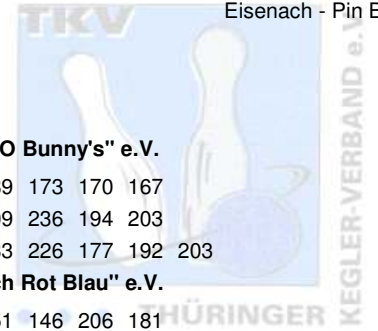

Thüringer Landeseinzelmeisterschaften der Damen 2009

18.04.2009 - 09.05.2009
Eisenach - Pin Bowl

Einzelauswertung für Rangliste

Platz	Name	Schnitt	Pins	Spiele	Hi-Game	Land	Verein / Club
1	Demuth, Jana	191,63	3.641	19	236	THÜ	1. JBC "JEMBO Bunny's" e.V.
	Vorrunde	166,50	999	6	189	Spiele:	158 142 189 173 170 167
	Zwischenrunde	202,67	1.216	6	236	Spiele:	198 176 209 236 194 203
	Finale - Round Robin	203,71	1.426	7	233	Spiele:	182 213 233 226 177 192 203
2	Töpfer, Sandra	187,37	3.560	19	266	THÜ	1. EBKC "Alach Rot Blau" e.V.
	Vorrunde	166,67	1.000	6	206	Spiele:	150 166 151 146 206 181
	Zwischenrunde	193,50	1.161	6	266	Spiele:	173 203 173 266 180 166
	Finale - Round Robin	199,86	1.399	7	256	Spiele:	256 167 215 155 216 188 202
3	Kollin, Manuela	186,00	3.534	19	259	THÜ	1. EBKC "Alach Rot Blau" e.V.
	Vorrunde	171,50	1.029	6	188	Spiele:	172 188 166 168 157 178
	Zwischenrunde	188,17	1.129	6	214	Spiele:	177 179 212 156 191 214
	Finale - Round Robin	196,57	1.376	7	259	Spiele:	259 204 180 170 199 182 182
4	Tauchert, Katja	183,11	3.479	19	215	THÜ	1. EBKC "Alach Rot Blau" e.V.
	Vorrunde	186,17	1.117	6	215	Spiele:	156 215 185 171 200 190
	Zwischenrunde	189,33	1.136	6	215	Spiele:	170 182 215 214 183 172
	Finale - Round Robin	175,14	1.226	7	201	Spiele:	173 173 159 201 174 153 193
5	Schmid, Anett	179,63	3.413	19	232	THÜ	1. EBKC "Alach Rot Blau" e.V.
	Vorrunde	173,83	1.043	6	188	Spiele:	159 172 160 188 182 182
	Zwischenrunde	183,17	1.099	6	232	Spiele:	181 180 161 232 181 164
	Finale - Round Robin	181,57	1.271	7	202	Spiele:	193 196 181 202 153 154 192
6	Loos, Sandra	175,11	3.327	19	221	THÜ	1. Geraer BV - TSV 1880 Gera-Zwötzen e.V.
	Vorrunde	176,00	1.056	6	221	Spiele:	221 182 127 170 160 196
	Zwischenrunde	166,00	996	6	188	Spiele:	153 168 188 154 161 172
	Finale - Round Robin	182,14	1.275	7	203	Spiele:	138 203 196 180 182 201 175
7	Gebert, Susanne	174,42	3.314	19	218	THÜ	BC Pin Bowl Eisenach e.V.
	Vorrunde	171,83	1.031	6	195	Spiele:	162 157 157 186 195 174
	Zwischenrunde	185,50	1.113	6	218	Spiele:	168 180 218 168 180 199
	Finale - Round Robin	167,14	1.170	7	203	Spiele:	160 137 167 203 156 187 160
8	Schäfer, Claudia	170,42	2.045	12	203	THÜ	1. Mühlhäuser Bowling Club 98 e.V.
	Vorrunde	165,67	994	6	183	Spiele:	176 183 154 164 140 177
	Zwischenrunde	175,17	1.051	6	203	Spiele:	203 149 173 176 173 177
9	Zborowska, Julia	170,33	2.044	12	211	THÜ	AFV "Jenaer Hanfrieds" e.V.
	Vorrunde	173,67	1.042	6	211	Spiele:	162 179 167 166 157 211
	Zwischenrunde	167,00	1.002	6	194	Spiele:	147 183 159 194 172 147
10	Morawietz, Diana	168,25	2.019	12	201	THÜ	1. EBKC "Alach Rot Blau" e.V.
	Vorrunde	165,17	991	6	175	Spiele:	169 169 173 159 146 175
	Zwischenrunde	171,33	1.028	6	201	Spiele:	155 165 194 201 129 184
11	Hannakampf, Bärbel	167,92	2.015	12	210	THÜ	SV Stahl Unterwellenborn
	Vorrunde	166,00	996	6	201	Spiele:	155 145 201 181 158 156
	Zwischenrunde	169,83	1.019	6	210	Spiele:	169 144 210 158 176 162
12	Hirschberg, Sylvia	166,58	1.999	12	191	THÜ	1. JBC "JEMBO Bunny's" e.V.
	Vorrunde	164,50	987	6	191	Spiele:	148 177 191 137 167 167
	Zwischenrunde	168,67	1.012	6	186	Spiele:	160 155 186 184 148 179
13	Nikoleizig, Alexandra	165,42	3.143	19	212	THÜ	BC Pin Bowl Eisenach e.V.
	Vorrunde	171,00	1.026	6	191	Spiele:	183 167 153 191 158 174
	Zwischenrunde	174,33	1.046	6	212	Spiele:	137 181 212 178 148 190
	Finale - Round Robin	153,00	1.071	7	166	Spiele:	135 166 146 147 162 153 162
14	Polte, Ulrike	164,67	1.976	12	201	THÜ	Postsportverein Erfurt e.V.
	Vorrunde	168,67	1.012	6	201	Spiele:	157 201 178 180 146 150
	Zwischenrunde	160,67	964	6	189	Spiele:	155 166 189 147 147 160
15	Natke, Rita	161,67	970	6	186	THÜ	BC Erfurt 2000 e.V.
	Vorrunde	161,67	970	6	186	Spiele:	165 177 163 186 139 140
16	Porsche, Anja	159,67	958	6	188	THÜ	Weimarer Bowlingfuchse 04 e.V.
	Vorrunde	159,67	958	6	188	Spiele:	161 138 170 133 168 188