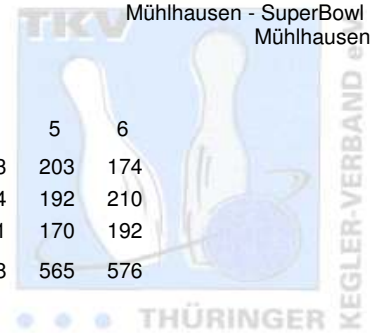

Thüringer Landestriomeisterschaften der Senioren A 2009

Finale

01.03.2009

Mühlhausen - SuperBowl
Mühlhausen

1 SV Optima Erfurt

Name	Pins /Sp.	Schnitt	HI	Spiel:	1	2	3	4	5	6
Michel, Hartmut	1.145 / 6	190,83	217	217	161	197	193	203	174	
Weynell, Peter	1.141 / 6	190,17	210	201	182	182	174	192	210	
Weiß, Olaf	1.075 / 6	179,17	213	150	179	213	171	170	192	
Team:	3.361 / 18	186,72	592	568	522	592	538	565	576	

2 Jembo Bunny's I

Name	Pins /Sp.	Schnitt	HI	Spiel:	1	2	3	4	5	6
Themel, Dieter	1.145 / 6	190,83	231	159	231	171	157	225	202	
Schau, Rainer	1.108 / 6	184,67	212	192	212	174	180	146	204	
Ruß, Uwe	1.099 / 6	183,17	209	193	161	151	209	180	205	
Team:	3.352 / 18	186,22	611	544	604	496	546	551	611	

3 BSC 98 Erfurt

Name	Pins /Sp.	Schnitt	HI	Spiel:	1	2	3	4	5	6
Liedtke, Michael	1.106 / 6	184,33	200	179	168	180	191	200	188	
Heinrich, Uwe	1.074 / 6	179,00	190	190	186	182	190	167	159	
Hirsch, Dietmar	1.005 / 6	167,50	209	152	156	209	160	163	165	
Team:	3.185 / 18	176,94	571	521	510	571	541	530	512	