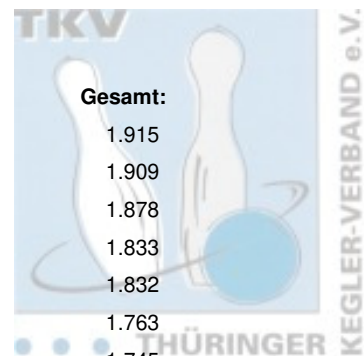

Thüringer Landesmeisterschaft 2025 Doppel Damen

15.02.2025 - 16.02.2025 Eisenach / Weimar

Platz:	Team:	LV:	Schnitt:	Spiele:	Gesamt:
1	Demuth, Jana & Hofmann, Vivian	THÜ	159,58	12	1.915
2	Keil, Julia & Thieme, Marie-Christine	THÜ	159,08	12	1.909
3	Gebert, Susanne & Rößler, Laura	THÜ	156,50	12	1.878
4	Deuschle, Karin & Müller, Antje	THÜ	152,75	12	1.833
5	Porsche, Anja & Schwarz, Sissi	THÜ	152,67	12	1.832
6	Hirschberg, Sylvia & Petruch, Claudia	THÜ	146,92	12	1.763
7	Henkel, Julia & Mohrholz, Vivien	THÜ	145,42	12	1.745
8	Dierl, Margitta & Förstel, Gisela	THÜ	145,17	12	1.742
9	Engel, Martina & Mitschke, Carolin	THÜ	142,50	12	1.710
10	Steuber, Jessica & Teichmüller, Katrin	THÜ	141,75	12	1.701
11	Porsche, Ingrid & Schulze, Karin	THÜ	139,25	12	1.671
12	Luschinski, Sylvana & Stange, Christina	THÜ	138,08	12	1.657
13	Apel, Manuela & Schröder, Elke	THÜ	133,92	12	1.607
14	Piquardt, Sheila & Wagner, Manuela	THÜ	126,75	12	1.521
15	Hasanovic, Sara & Tschirschke, Roswita	THÜ	126,58	12	1.519
16	Geithner, Andrea & Schneider, Pauline	THÜ	121,42	12	1.457