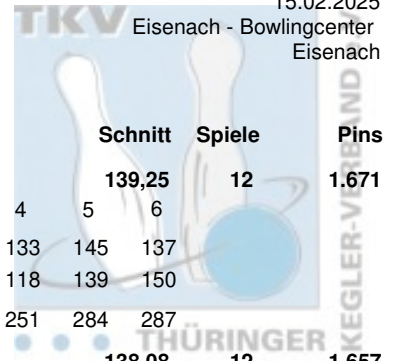

Thüringer Landesmeisterschaft 2025 Doppel Damen Vorrunde

15.02.2025

Platz	Team					LV						Schnitt	Spiele	Pins
					THÜ									
		Pins	/Sp.	Schnitt	HI	Spiel:								
						1	2	3	4	5	6			
11	Porsche, Ingrid & Schulze, Karin											139,25	12	1.671
	Weimarer Bowlingfuchse 04													
	Schulze, Karin	873	/ 6	145,50	167	167	149	142	133	145	137			
	Porsche, Ingrid	798	/ 6	133,00	150	137	120	134	118	139	150			
	Team:	1.671	/ 12	139,25	304	304	269	276	251	284	287			
12	Luschinski, Sylvana & Stange, Christina											138,08	12	1.657
	Erfurter Bowling Löwen													
	Luschinski, Sylvana	867	/ 6	144,50	170	170	128	144	140	118	167			
	Stange, Christina	790	/ 6	131,67	179	139	120	105	124	179	123			
	Team:	1.657	/ 12	138,08	309	309	248	249	264	297	290			
13	Apel, Manuela & Schröder, Elke											133,92	12	1.607
	1. Mühlhäuser BC 98													
	Apel, Manuela	840	/ 6	140,00	167	145	100	136	167	133	159			
	Schröder, Elke	767	/ 6	127,83	135	126	112	135	125	135	134			
	Team:	1.607	/ 12	133,92	293	271	212	271	292	268	293			
14	Piquardt, Sheila & Wagner, Manuela											126,75	12	1.521
	Roma Bowlers													
	Piquardt, Sheila	785	/ 6	130,83	175	114	175	122	131	103	140			
	Wagner, Manuela	736	/ 6	122,67	140	129	140	109	131	129	98			
	Team:	1.521	/ 12	126,75	315	243	315	231	262	232	238			
15	Hasanovic, Sara & Tschirschke, Roswita											126,58	12	1.519
	1. Geraer Bowlingverein													
	Hasanovic, Sara	859	/ 6	143,17	161	124	160	147	142	125	161			
	Tschirschke, Roswita	660	/ 6	110,00	128	88	128	111	114	113	106			
	Team:	1.519	/ 12	126,58	288	212	288	258	256	238	267			
16	Geithner, Andrea & Schneider, Pauline											121,42	12	1.457
	1. Geraer Bowlingverein													
	Geithner, Andrea	749	/ 6	124,83	137	116	137	124	130	114	128			
	Schneider, Pauline	708	/ 6	118,00	136	136	123	117	127	94	111			
	Team:	1.457	/ 12	121,42	260	252	260	241	257	208	239