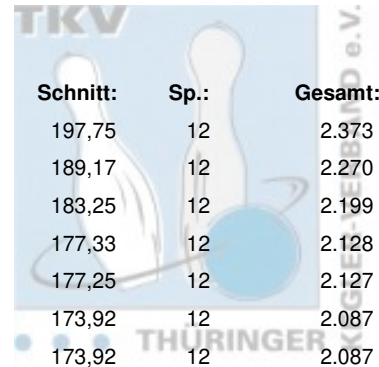

Landesmeisterschaften Thüringen 2024/2025 Senioren A

11.01.2025 - 12.01.2025 Eisenach / Jena

Platz:	Name:	Club / Verein:	LV:	Schnitt:	Sp.:	Gesamt:
1	Gebert, Frank	SportBowler Erfurt	THÜ	197,75	12	2.373
2	Schmid, Mirko	BSG Fiskus Erfurt	THÜ	189,17	12	2.270
3	Reinert, Stefan	SportBowler Erfurt	THÜ	183,25	12	2.199
4	Kammler, Mario	SportBowler Erfurt	THÜ	177,33	12	2.128
5	Lumme, Marcel	BC Pin Bowl Eisenach	THÜ	177,25	12	2.127
6	Lindig, Ralf	Saale Schwarzza Bowling 1997	THÜ	173,92	12	2.087
6	Wiegleb, Danny	1. BV Starbowling Nordhausen	THÜ	173,92	12	2.087
8	Wenzel, Jörg	SportBowler Erfurt	THÜ	164,08	12	1.969
9	Haun, André	Saale Schwarzza Bowling 1997	THÜ	161,83	6	971
10	Henkel, Marco	BC Pin Ghosts Jena	THÜ	159,17	6	955
11	Prousa, Mike	1. Geraer Bowlingverein	THÜ	157,50	6	945
12	Rentsch, Frank	1. Mühlhäuser BC 98	THÜ	154,17	6	925
13	Wickner, Rene	BC Erfurt 2000	THÜ	153,00	6	918
14	Heilek, Michael	SSV Vimaria Weimar	THÜ	148,50	6	891
15	Brückner, Jens	Weimarer Bowlingfuchse 04	THÜ	146,00	6	876
16	Pfeil, Danny	BC Pin Bowl Eisenach	THÜ	142,67	6	856
17	Stang, Thomas	Roma Bowlers	THÜ	137,50	6	825
18	Hoke, Robby	1. Geraer Bowlingverein	THÜ	134,17	6	805
19	Kehres, Michael	BC Pin Bowl Eisenach	THÜ	120,83	6	725