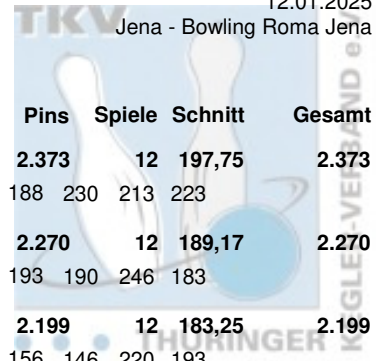

Landesmeisterschaften Thüringen 2024/2025 Senioren A

Finale

12.01.2025
Jena - Bowling Roma Jena

Platz	Name	Verein	LV	Übertrag	Pins	Spiele	Schnitt	Gesamt
1	Gebert, Frank	SportBowler Erfurt e.V.	THÜ	1.058	2.373	12	197,75	2.373
		Pins: 1.315 Spiele: 6 Schnitt: 219,17	HI: 238	Spiele: 223 238	188 230	213 223		
2	Schmid, Mirko	BSG Fiskus Erfurt e.V.	THÜ	1.050	2.270	12	189,17	2.270
		Pins: 1.220 Spiele: 6 Schnitt: 203,33	HI: 246	Spiele: 163 245	193 190	246 183		
3	Reinert, Stefan	SportBowler Erfurt e.V.	THÜ	1.126	2.199	12	183,25	2.199
		Pins: 1.073 Spiele: 6 Schnitt: 178,83	HI: 220	Spiele: 172 186	156 146	220 193		
4	Kammler, Mario	SportBowler Erfurt e.V.	THÜ	1.017	2.128	12	177,33	2.128
		Pins: 1.111 Spiele: 6 Schnitt: 185,17	HI: 221	Spiele: 221 193	154 167	187 189		
5	Lumme, Marcel	BC Pin Bowl Eisenach e.V.	THÜ	1.066	2.127	12	177,25	2.127
		Pins: 1.061 Spiele: 6 Schnitt: 176,83	HI: 206	Spiele: 193 206	158 182	161 161		
6	Lindig, Ralf	Saale Schwarza Bowling 1997 e.V.	THÜ	982	2.087	12	173,92	2.087
		Pins: 1.105 Spiele: 6 Schnitt: 184,17	HI: 216	Spiele: 177 185	183 216	167 177		
6	Wiegleb, Danny	1. BV Starbowling Nordhausen e.V.	THÜ	1.009	2.087	12	173,92	2.087
		Pins: 1.078 Spiele: 6 Schnitt: 179,67	HI: 202	Spiele: 171 178	193 202	157 177		
8	Wenzel, Jörg	SportBowler Erfurt e.V.	THÜ	973	1.969	12	164,08	1.969
		Pins: 996 Spiele: 6 Schnitt: 166,00	HI: 198	Spiele: 150 172	198 156	154 166