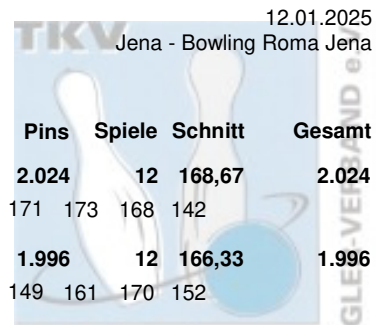

Landesmeisterschaften Thüringen 2024/2025 Seniorinnen C

11.01.2025 - 12.01.2025 Jena - Bowling Roma Jena

Platz:	Name:	Club / Verein:	LV:	Schnitt:	Sp.:	Gesamt:
1	Müller, Christa	BC Erfurt 2000	THÜ	168,67	12	2.024
2	Schiller, Marett	Roma Bowlers	THÜ	166,33	12	1.996
3	Förstel, Gisela	Roma Bowlers	THÜ	160,00	12	1.920
4	Schulze, Karin	Weimarer Bowlingfuchse 04	THÜ	154,00	12	1.848
5	Tschirschke, Roswita	1. Geraer Bowlingverein	THÜ	150,00	6	900
6	Hannakampf, Bärbel	Erfurter Bowling Löwen	THÜ	138,00	6	828
7	Stange, Christina	BC Erfurt 2000	THÜ	134,17	6	805
8	Michel, Bärbel	Erfurter Bowling Löwen	THÜ	114,50	6	687

Landesmeisterschaften Thüringen 2024/2025 Seniorinnen C

Finale

12.01.2025

Jena - Bowling Roma Jena

Platz	Name	Verein	LV	Übertrag	Pins	Spiele	Schnitt	Gesamt
1	Müller, Christa	BC Erfurt 2000 e.V.	THÜ	1.094	2.024	12	168,67	2.024
		Pins: 930 Spiele: 6 Schnitt: 155,00	HI: 173	Spiele: 148 128	171 173	168 142		
2	Schiller, Marett	Roma Bowlers e.V.	THÜ	1.022	1.996	12	166,33	1.996
		Pins: 974 Spiele: 6 Schnitt: 162,33	HI: 181	Spiele: 161 181	149 161	170 152		
3	Förstel, Gisela	Roma Bowlers e.V.	THÜ	930	1.920	12	160,00	1.920
		Pins: 990 Spiele: 6 Schnitt: 165,00	HI: 179	Spiele: 179 162	177 168	170 134		
4	Schulze, Karin	Weimarer Bowlingfuchse 04 e.V.	THÜ	1.007	1.848	12	154,00	1.848
		Pins: 841 Spiele: 6 Schnitt: 140,17	HI: 165	Spiele: 165 150	103 154	147 122		