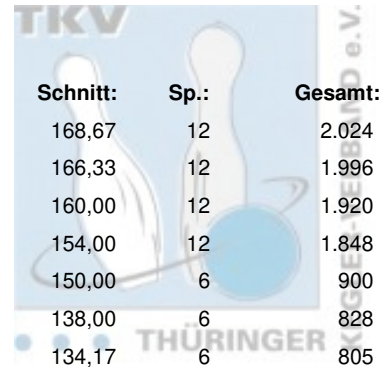

Landesmeisterschaften Thüringen 2024/2025 Seniorinnen C

11.01.2025 - 12.01.2025 Jena - Bowling Roma Jena

Platz:	Name:	Club / Verein:	LV:	Schnitt:	Sp.:	Gesamt:
1	Müller, Christa	BC Erfurt 2000	THÜ	168,67	12	2.024
2	Schiller, Marett	Roma Bowlers	THÜ	166,33	12	1.996
3	Förstel, Gisela	Roma Bowlers	THÜ	160,00	12	1.920
4	Schulze, Karin	Weimarer Bowlingfuchse 04	THÜ	154,00	12	1.848
5	Tschirschke, Roswita	1. Geraer Bowlingverein	THÜ	150,00	6	900
6	Hannakampf, Bärbel	Erfurter Bowling Löwen	THÜ	138,00	6	828
7	Stange, Christina	BC Erfurt 2000	THÜ	134,17	6	805
8	Michel, Bärbel	Erfurter Bowling Löwen	THÜ	114,50	6	687

Landesmeisterschaften Thüringen 2024/2025 Seniorinnen C

Finale

12.01.2025

Jena - Bowling Roma Jena

Platz	Name	Verein	LV	Übertrag	Pins	Spiele	Schnitt	Gesamt
1	Müller, Christa	BC Erfurt 2000 e.V.	THÜ	1.094	2.024	12	168,67	2.024
		Pins: 930 Spiele: 6 Schnitt: 155,00	HI: 173	Spiele: 148 128	171 173	168 142		
2	Schiller, Marett	Roma Bowlers e.V.	THÜ	1.022	1.996	12	166,33	1.996
		Pins: 974 Spiele: 6 Schnitt: 162,33	HI: 181	Spiele: 161 181	149 161	170 152		
3	Förstel, Gisela	Roma Bowlers e.V.	THÜ	930	1.920	12	160,00	1.920
		Pins: 990 Spiele: 6 Schnitt: 165,00	HI: 179	Spiele: 179 162	177 168	170 134		
4	Schulze, Karin	Weimarer Bowlingfuchse 04 e.V.	THÜ	1.007	1.848	12	154,00	1.848
		Pins: 841 Spiele: 6 Schnitt: 140,17	HI: 165	Spiele: 165 150	103 154	147 122		