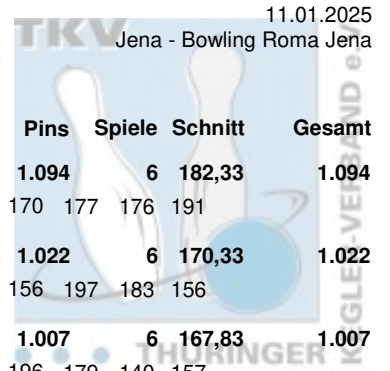

Landesmeisterschaften Thüringen 2024/2025 Seniorinnen C

Vorrunde

11.01.2025

Jena - Bowling Roma Jena

Platz	Name	Verein	LV	Pins	Spiele	Schnitt	Gesamt
1	Müller, Christa	BC Erfurt 2000 e.V.	THÜ	1.094	6	182,33	1.094
		Pins: 1.094 Spiele: 6 Schnitt: 182,33	HI: 197 Spiele: 183 197	170 177 176 191			
2	Schiller, Marett	Roma Bowlers e.V.	THÜ	1.022	6	170,33	1.022
		Pins: 1.022 Spiele: 6 Schnitt: 170,33	HI: 197 Spiele: 170 160	156 197 183 156			
3	Schulze, Karin	Weimarer Bowlingfüchse 04 e.V.	THÜ	1.007	6	167,83	1.007
		Pins: 1.007 Spiele: 6 Schnitt: 167,83	HI: 196 Spiele: 158 177	196 179 140 157			
4	Förstel, Gisela	Roma Bowlers e.V.	THÜ	930	6	155,00	930
		Pins: 930 Spiele: 6 Schnitt: 155,00	HI: 203 Spiele: 113 137	196 203 128 153			
5	Tschirschke, Roswita	1. Geraer BV - TSV 1880 Gera-Zwötzen	THÜ	900	6	150,00	900
		Pins: 900 Spiele: 6 Schnitt: 150,00	HI: 192 Spiele: 123 191	113 137 144 192			
6	Hannakampf, Bärbel	Erfurter Bowling Löwen e.V.	THÜ	828	6	138,00	828
		Pins: 828 Spiele: 6 Schnitt: 138,00	HI: 164 Spiele: 157 113	135 135 124 164			
7	Stange, Christina	BC Erfurt 2000 e.V.	THÜ	805	6	134,17	805
		Pins: 805 Spiele: 6 Schnitt: 134,17	HI: 156 Spiele: 109 146	156 143 112 139			
8	Michel, Bärbel	Erfurter Bowling Löwen e.V.	THÜ	687	6	114,50	687
		Pins: 687 Spiele: 6 Schnitt: 114,50	HI: 131 Spiele: 97 108	128 102 121 131