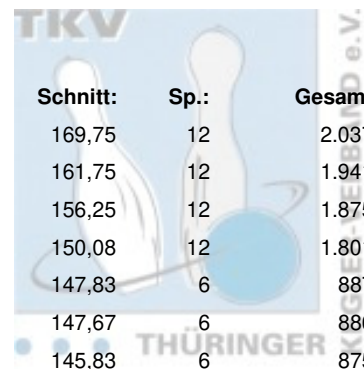

# Landesmeisterschaften Thüringen 2024/2025 Seniorinnen B

11.01.2025 - 12.01.2025 Jena - Bowling Roma Jena

Platz:	Name:	Club / Verein:	LV:	Schnitt:	Sp.:	Gesamt:
1	Boin, Ina	Erfurter Bowling Löwen	THÜ	169,75	12	2.037
2	Porsche, Ingrid	Weimarer Bowlingfüchse 04	THÜ	161,75	12	1.941
3	Freitag, Ines	1. JBC "JEMBO Bunny's"	THÜ	156,25	12	1.875
4	Dierl, Margitta	Roma Bowlers	THÜ	150,08	12	1.801
5	Schröder, Elke	1. Mühlhäuser BC 98	THÜ	147,83	6	887
6	Kaiser, Signe	SportBowler Erfurt	THÜ	147,67	6	886
7	Natke, Rita	BC Erfurt 2000	THÜ	145,83	6	875

# Landesmeisterschaften Thüringen 2024/2025 Seniorinnen B