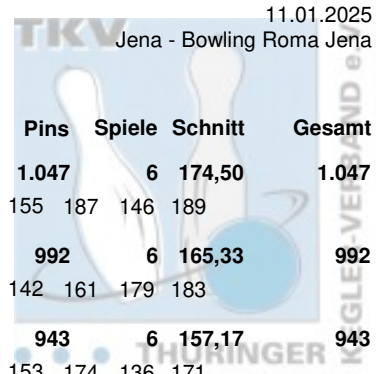

Landesmeisterschaften Thüringen 2024/2025 Seniorinnen B

Vorrunde

11.01.2025

Jena - Bowling Roma Jena

Platz	Name	Verein	LV	Pins	Spiele	Schnitt	Gesamt
1	Boin, Ina	Erfurter Bowling Löwen e.V.	THÜ	1.047	6	174,50	1.047
		Pins: 1.047 Spiele: 6 Schnitt: 174,50	HI: 209 Spiele: 161 209	155 187	146 189		
2	Porsche, Ingrid	Weimarer Bowlingfüchse 04 e.V.	THÜ	992	6	165,33	992
		Pins: 992 Spiele: 6 Schnitt: 165,33	HI: 183 Spiele: 150 177	142 161	179 183		
3	Freitag, Ines	1. JBC "JEMBO Bunny's" e.V.	THÜ	943	6	157,17	943
		Pins: 943 Spiele: 6 Schnitt: 157,17	HI: 174 Spiele: 168 141	153 174	136 171		
4	Dierl, Margitta	Roma Bowlers e.V.	THÜ	922	6	153,67	922
		Pins: 922 Spiele: 6 Schnitt: 153,67	HI: 179 Spiele: 146 150	179 152	168 127		
5	Schröder, Elke	1. Mühlhäuser Bowling Club 98 e.V.	THÜ	887	6	147,83	887
		Pins: 887 Spiele: 6 Schnitt: 147,83	HI: 159 Spiele: 159 135	146 143	146 158		
6	Kaiser, Signe	SportBowler Erfurt e.V.	THÜ	886	6	147,67	886
		Pins: 886 Spiele: 6 Schnitt: 147,67	HI: 162 Spiele: 145 157	152 124	162 146		
7	Natke, Rita	BC Erfurt 2000 e.V.	THÜ	875	6	145,83	875
		Pins: 875 Spiele: 6 Schnitt: 145,83	HI: 164 Spiele: 164 142	150 138	125 156