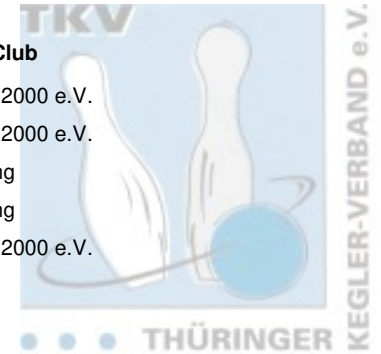

Jugend B weiblich

Platz	Name	Schnitt	Pins	Spiele	Hi-Game
1	Heinrich, Frieda	134,42	1.613	12	180
2	Matoyan, Lori	116,00	580	5	135
3	Röbler, Mia Sophie	108,00	1.296	12	125
4	Schuster, Emilie	102,00	1.224	12	124
5	Godlewski, Leonie	75,00	450	6	84

Land	Verein / Club
THÜ	BC Erfurt 2000 e.V.
THÜ	BC Erfurt 2000 e.V.
THÜ	SV Südring
THÜ	SV Südring
THÜ	BC Erfurt 2000 e.V.

Jugend B weiblich - 2. Spieltag

22.09.2024

Weimar - SuperBowl

Platz	Name	Verein	LV	Pins	Spiele	Schnitt	Gesamt
1	Heinrich, Frieda	BC Erfurt 2000 e.V.	THÜ	801	6	133,50	801
		Pins: 801 Spiele: 6 Schnitt: 133,50	HI: 158 Spiele: 111 136	158 146 127 123			
2	Rößler, Mia Sophie	SV Südring	THÜ	659	6	109,83	659
		Pins: 659 Spiele: 6 Schnitt: 109,83	HI: 125 Spiele: 106 111	112 125 95 110			
3	Schuster, Emilie	SV Südring	THÜ	624	6	104,00	624
		Pins: 624 Spiele: 6 Schnitt: 104,00	HI: 124 Spiele: 113 105	80 124 103 99			
4	Matoyan, Lori	BC Erfurt 2000 e.V.	THÜ	580	5	116,00	580
		Pins: 580 Spiele: 5 Schnitt: 116,00	HI: 135 Spiele: 0 62	135 133 124 126			