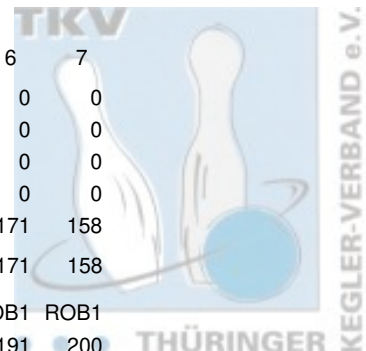

5 1. Geraer Bowlingverein I (GBV1)

Name	Pins /Sp.	Schnitt	HI	Spiel:	1	2	3	4	5	6	7
Kupfernagel, Thomas	950 / 5	190,00	224		182	215	224	157	172	0	0
Prousa, Mike	875 / 5	175,00	182		169	169	182	173	182	0	0
Rost, Steffen	843 / 5	168,60	216		172	156	216	135	164	0	0
Seeger, Michael	833 / 5	166,60	204		158	159	148	164	204	0	0
@ Bakerspiel, E	329 / 2	164,50	171		0	0	0	0	0	171	158
Team:	3.830 / 22	174,09	770		681	699	770	629	722	171	158
Punkte Bonus:	1			gespielt mit:	MBC2	FIS1	ROB1	MBC1	SPB2	ROB1	ROB1
Punkte Spiele:	6			Gegner Pins:	719	667	720	743	703	191	200
Punkte:	7			Punkte Spiel:	0	2	2	0	2	0	0

6 BSG Fiskus Erfurt I (FIS1)

Name	Pins /Sp.	Schnitt	HI	Spiel:	1	2	3	4	5	6	7
Schmid, Mirko	911 / 5	182,20	212		192	183	135	189	212	0	0
Oppel, Fritz	911 / 5	182,20	204		204	174	169	181	183	0	0
@ Bakerspiel, C	357 / 2	178,50	199		0	0	0	0	0	199	158
Frey, Frank-Peter	832 / 5	166,40	191		156	139	191	156	190	0	0
Schäfer, Frank	829 / 5	165,80	188		188	171	153	136	181	0	0
Team:	3.840 / 22	174,55	766		740	667	648	662	766	199	158
Punkte Bonus:	2			gespielt mit:	SPB2	GBV1	MBC2	ROB1	MBC1	MBC2	MBC2
Punkte Spiele:	2			Gegner Pins:	755	699	749	816	785	146	141
Punkte:	4			Punkte Spiel:	0	0	0	0	0	1	1