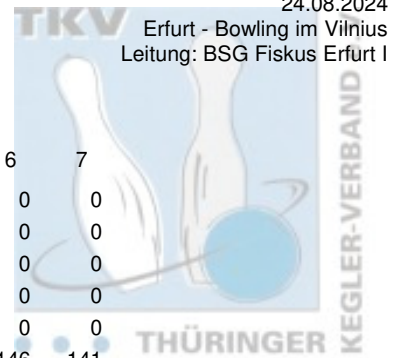

# 1. Landesliga Herren - 1. Spieltag

24.08.2024

## 1 1. Mühlhäuser BC 98 II (MBC2)

Name	Pins /Sp.	Schnitt	HI	Spiel:	1	2	3	4	5	6	7
Rentsch, Frank	403 / 2	201,50	225		0	0	0	225	178	0	0
Schröder, Dieter	995 / 5	199,00	213		187	203	206	186	213	0	0
Marthin, Jan	961 / 5	192,20	225		185	173	187	225	191	0	0
Walther, Karsten	877 / 5	175,40	188		188	174	182	155	178	0	0
Römer, Marco	525 / 3	175,00	192		159	192	174	0	0	0	0
@ Bakerspiel, F	287 / 2	143,50	146		0	0	0	0	0	146	141
<b>Team:</b>	<b>4.048 / 22</b>	<b>184,00</b>	<b>791</b>		<b>719</b>	<b>742</b>	<b>749</b>	<b>791</b>	<b>760</b>	<b>146</b>	<b>141</b>
Punkte Bonus:	6			gespielt mit:	GBV1	MBC1	FIS1	SPB2	ROB1	FIS1	FIS1
Punkte Spiele:	10			Gegner Pins:	681	649	648	715	749	199	158
<b>Punkte:</b>	<b>16</b>			Punkte Spiel:	2	2	2	2	2	0	0