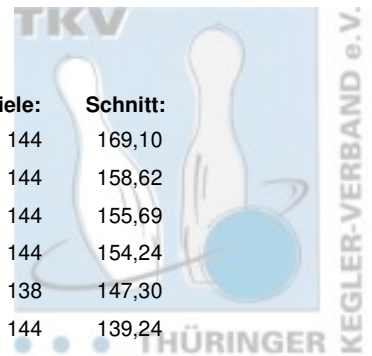

# 1. Landesliga Damen - gesamt

## Abschlusstabelle

Platz:	Team:	Punkte:	Pins:	Spiele:	Schnitt:
1	SportBowler Erfurt I	376	24.351	144	169,10
2	1. JBC "JEMBO Bunny's" II	307	22.841	144	158,62
3	Roma Bowlers II	271	22.420	144	155,69
4	Weimarer Bowlingfuchse 04 I	255	22.210	144	154,24
5	SportBowler Erfurt II	165	20.327	138	147,30
6	Erfurter Bowling Löwen I	138	20.051	144	139,24

# 1. Landesliga Damen - 6. Spieltag

22.02.2025 Erfurt - Bowling im Vilnius Leitung: SportBowler Erfurt II

Platz:	Team:	Punkte:	Pins:	Spiele:	Schnitt:
1	SportBowler Erfurt I	64	4.164	24	173,50
2	Roma Bowlers II	56	3.925	24	163,54
3	1. JBC "JEMBO Bunny's" II	54	3.878	24	161,58
4	Weimarer Bowlingfuchse 04 I	34	3.618	24	150,75
5	Erfurter Bowling Löwen I	32	3.346	24	139,42
6	SportBowler Erfurt II	12	2.986	18	165,89